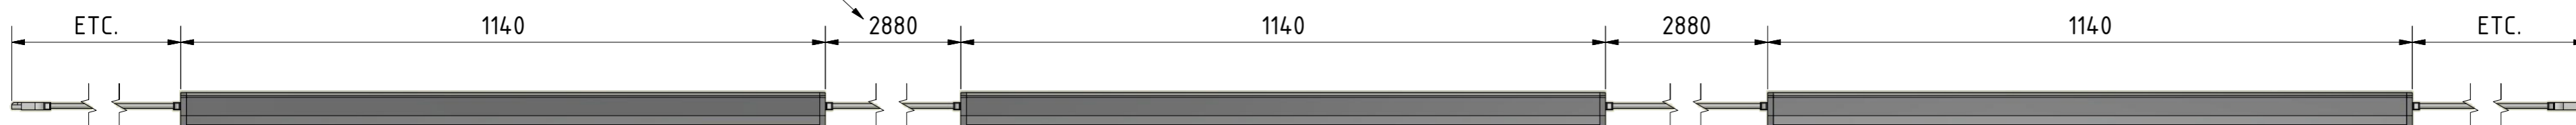

Kytkeä pistoliittimiin: Läpijohtotus. Integroitu Wago Winsta Midi -pistoliitin valaisimen molemmissa päädyissä. Välikaapelit myydään erikseen.

Connection to point connectors: Through-wiring. Integrated Wago Winsta Midi connector inside both ends of the luminaire. Interconnecting cables sold separately.

Saatavilla olevat välikaapelimitat:
Available interconnecting cable lengths:

HUOM!
Pituus (A) on maksimimita, jonka kullakin kaapelilla voi saavuttaa.
On suositeltavaa jättää tarvittava pelivara asennukselle
(esim. jos kaapelia täytyy taivutella, kiertää esteitä tms.).

ATTENTION!
Length (A) is the absolut maximum through-wiring distance.
It is advised to leave some leeway for assembling
(e.g. if the cable needs to be bend etc.).

Pituus (A) toleranssi ±0,05m
The stated length (A) tolerance ±0,05m

Esimerkki läpijohtoksesta:
Through-wiring example:

(Mode C 4ft ja 3m välikaapeli; Winsta Midi 3m)
(Mode C 4ft with 3m connection cables; Winsta Midi 3m)

WAGO 771 Series Interconnecting Cables	
Code	Description
-W1W-	5x2,5mm ² , 1m
-W2W-	5x2,5mm ² , 2m
-W3W-	5x2,5mm ² , 3m
-W4W-	5x2,5mm ² , 4m
-W5W-	5x2,5mm ² , 5m
-W1W- HF	5x2,5mm ² , 1m HF
-W2W- HF	5x2,5mm ² , 2m HF
-W3W- HF	5x2,5mm ² , 3m HF
-W4W- HF	5x2,5mm ² , 4m HF
-W5W- HF	5x2,5mm ² , 5m HF
-W1W- DA	5x2,5mm ² , 1m DA
-W2W- DA	5x2,5mm ² , 2m DA
-W3W- DA	5x2,5mm ² , 3m DA
-W4W- DA	5x2,5mm ² , 4m DA
-W5W- DA	5x2,5mm ² , 5m DA
-W1W- HFDA	5x2,5mm ² , 1m HFDA
-W2W- HFDA	5x2,5mm ² , 2m HFDA
-W3W- HFDA	5x2,5mm ² , 3m HFDA
-W4W- HFDA	5x2,5mm ² , 4m HFDA
-W5W- HFDA	5x2,5mm ² , 5m HFDA