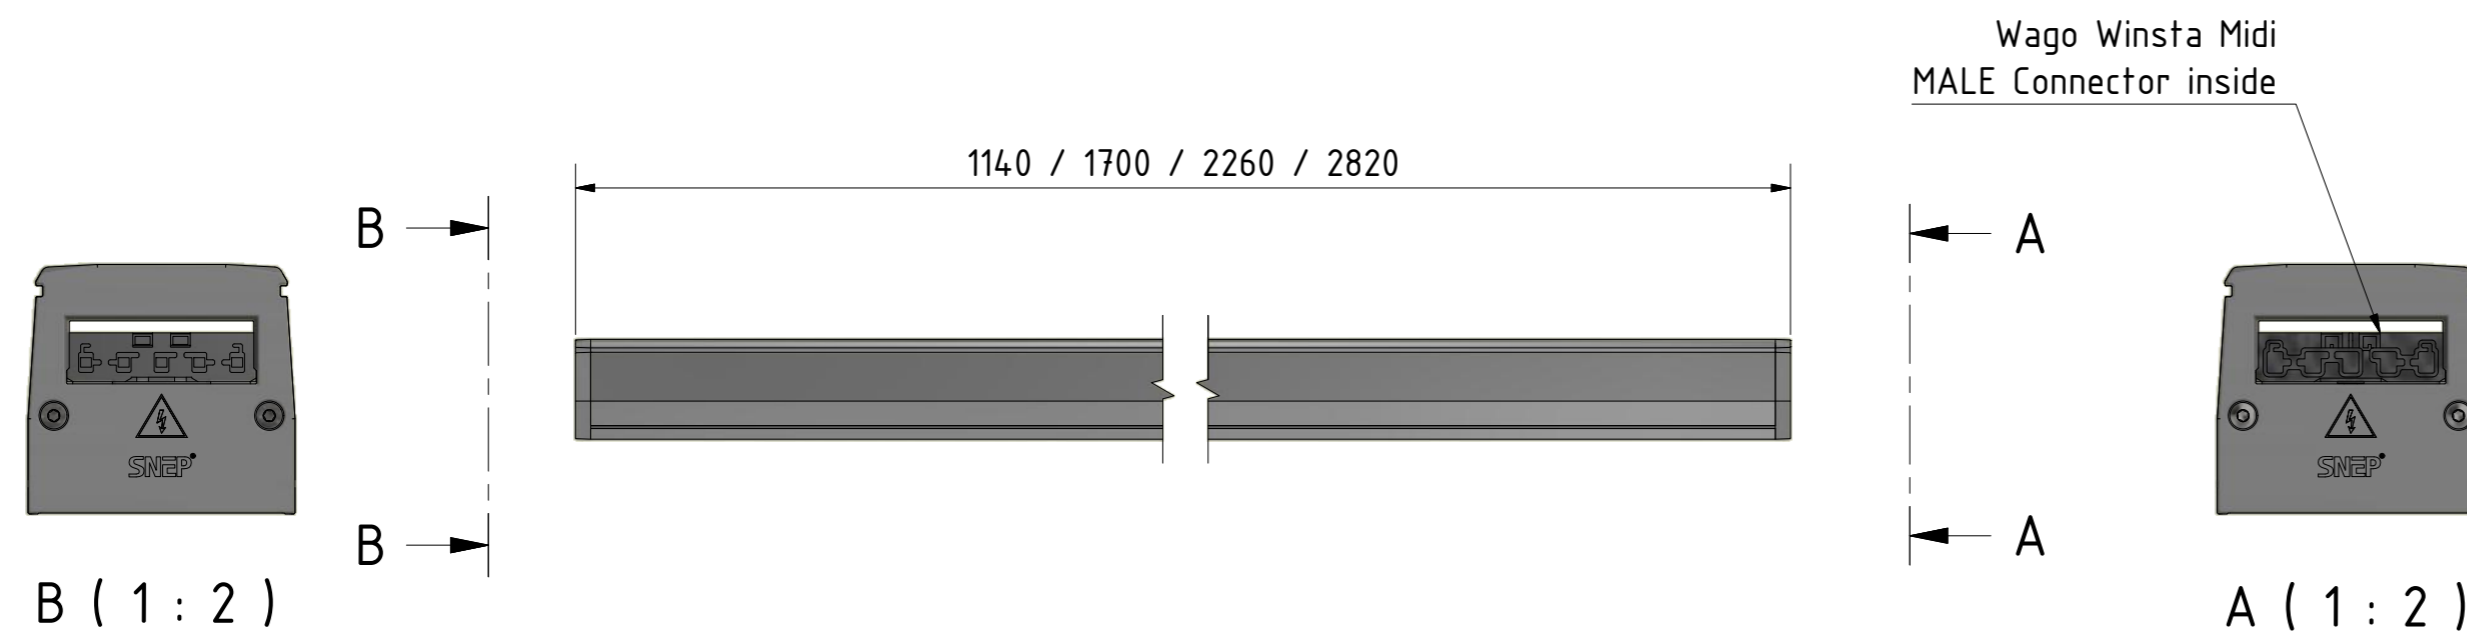

Kytkeä pistoliittimiin: Läpijohtotus. Integroitu Wago Winsta Midi -pistoliitin valaisimen molemmissa päädyissä. Välikaapelit myydään erikseen.

Connection to point connectors: Through-wiring. Integrated Wago Winsta Midi connector inside both ends of the luminaire. Interconnecting cables sold separately.

Saatavilla olevat välikaapelimitat:
Available interconnecting cable lengths:

HUOM!
Pituus (A) on maksimimita, jonka kullakin kaapelilla voi saavuttaa.
On suositeltavaa jättää tarvittava pelivara asennukselle
(esim. jos kaapelia täytyy taivutella, kiertää esteitä tms.).

ATTENTION!
Length (A) is the absolut maximum through-wiring distance.
It is advised to leave some leeway for assembling
(e.g. if the cable needs to be bend etc.).

Pituus (A) toleranssi ±0,05m
The stated length (A) tolerance ±0,05m

Esimerkki läpijohtoksesta:
Through-wiring example:

(Mode C 4ft ja 3m välikaapeli; Winsta Midi 3m)
(Mode C 4ft with 3m connection cables; Winsta Midi 3m)

WAGO 771 Series Interconnecting Cables	
Code	Description
-W1W-	5x2,5mm ² , 1m
-W2W-	5x2,5mm ² , 2m
-W3W-	5x2,5mm ² , 3m
-W4W-	5x2,5mm ² , 4m
-W5W-	5x2,5mm ² , 5m
-W1W- HF	5x2,5mm ² , 1m HF
-W2W- HF	5x2,5mm ² , 2m HF
-W3W- HF	5x2,5mm ² , 3m HF
-W4W- HF	5x2,5mm ² , 4m HF
-W5W- HF	5x2,5mm ² , 5m HF
-W1W- DA	5x2,5mm ² , 1m DA
-W2W- DA	5x2,5mm ² , 2m DA
-W3W- DA	5x2,5mm ² , 3m DA
-W4W- DA	5x2,5mm ² , 4m DA
-W5W- DA	5x2,5mm ² , 5m DA
-W1W- HFDA	5x2,5mm ² , 1m HFDA
-W2W- HFDA	5x2,5mm ² , 2m HFDA
-W3W- HFDA	5x2,5mm ² , 3m HFDA
-W4W- HFDA	5x2,5mm ² , 4m HFDA
-W5W- HFDA	5x2,5mm ² , 5m HFDA