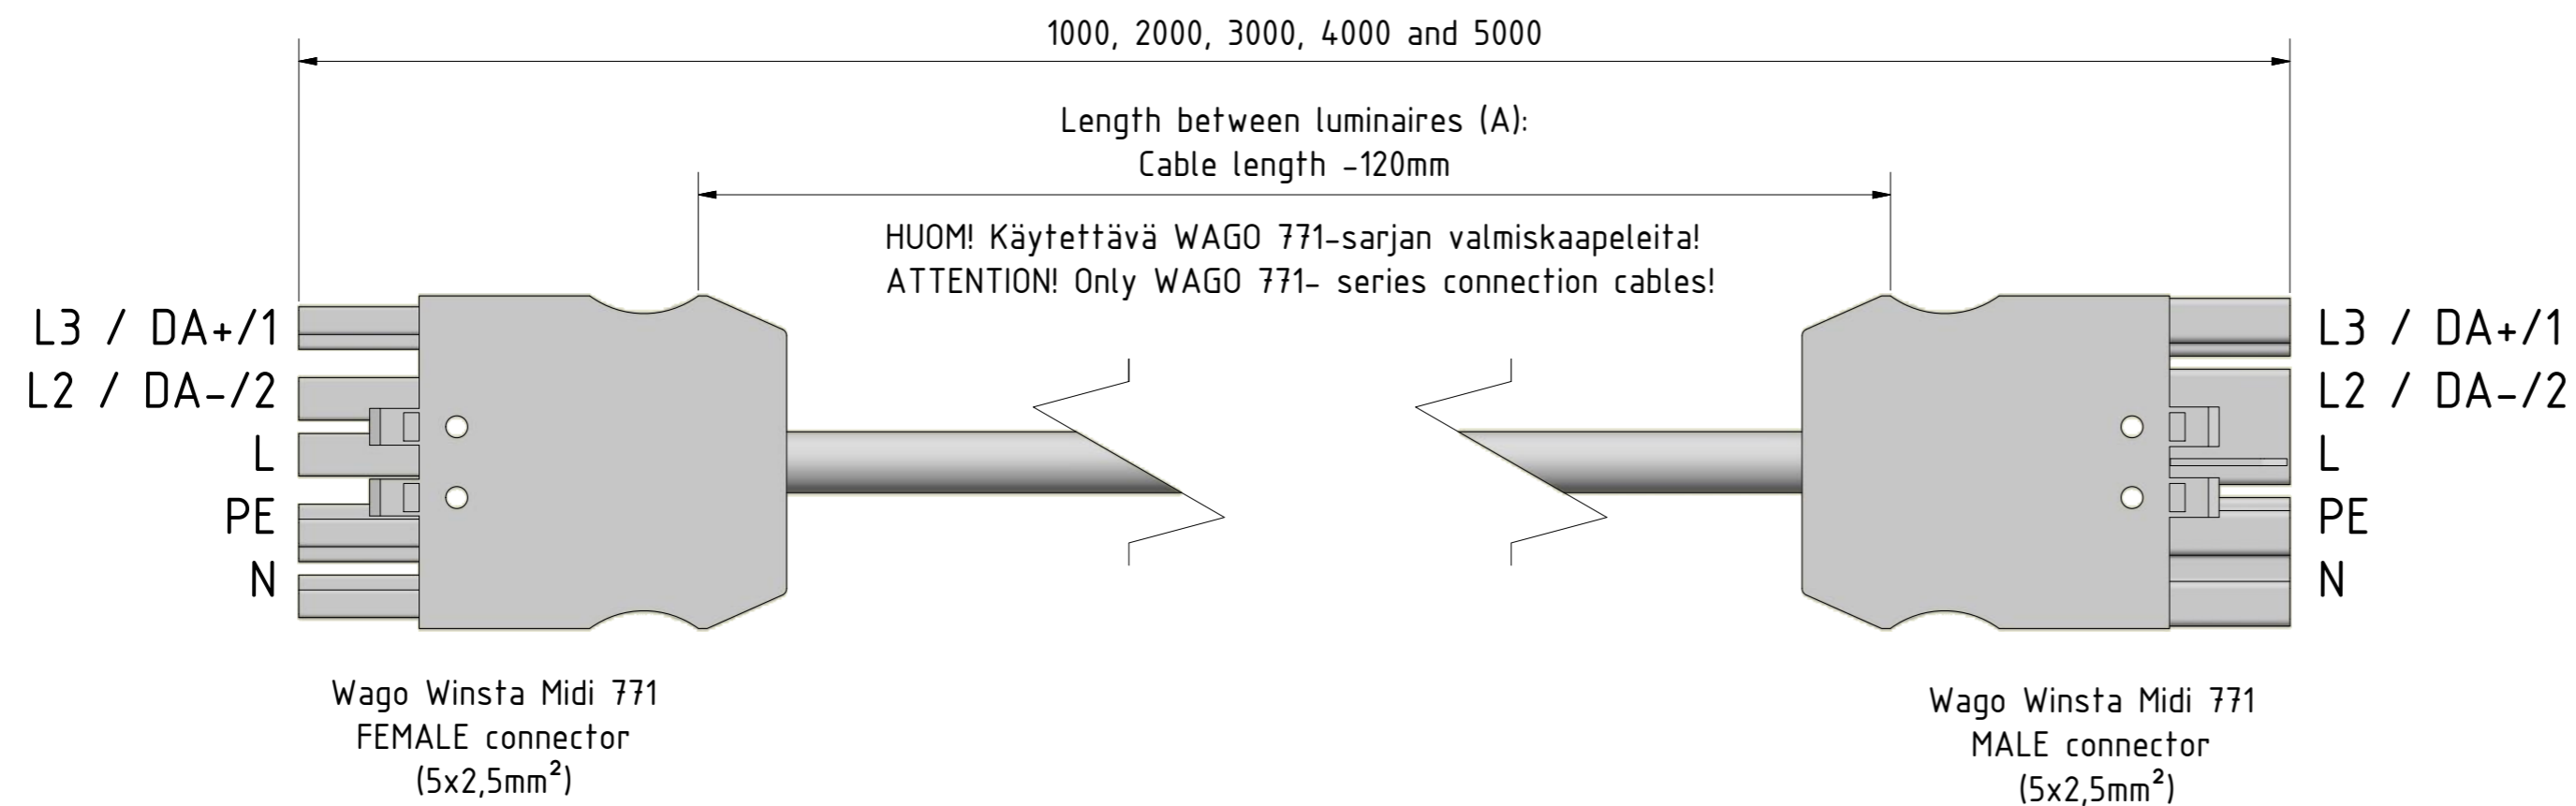

Kytkeä pistoliittimiin: Läpijohtotus. Integroitu Wago Winsta Midi -pistoliitin valaisimen molemmissa päädyissä. Välikaapelit myydään erikseen.

Connection to point connectors: Through-wiring. Integrated Wago Winsta Midi connector inside both ends of the luminaire. Interconnecting cables sold separately.

Saatavilla olevat välikaapelimitat:
Available interconnecting cable lengths:

HUOM!
Pituus (A) on maksimimita, jonka kullakin kaapelilla voi saavuttaa.
On suositeltavaa jättää tarvittava pelivara asennukselle
(esim. jos kaapelia täytyy taivutella, kiertää esteitä tms.).

ATTENTION!
Length (A) is the absolut maximum through-wiring distance.
It is advised to leave some leeway for assembling
(e.g. if the cable needs to be bend etc.).

Pituus (A) toleranssi ±0,05m
The stated length (A) tolerance ±0,05m

Esimerkki läpijohtoksesta:
Through-wiring example:

(Mode C 4ft ja 3m välikaapeli; Winsta Midi 3m)
(Mode C 4ft with 3m connection cables; Winsta Midi 3m)

WAGO 771 Series Interconnecting Cables	
Code	Description
-W1W-	5x2,5mm ² , 1m
-W2W-	5x2,5mm ² , 2m
-W3W-	5x2,5mm ² , 3m
-W4W-	5x2,5mm ² , 4m
-W5W-	5x2,5mm ² , 5m
-W1W- HF	5x2,5mm ² , 1m HF
-W2W- HF	5x2,5mm ² , 2m HF
-W3W- HF	5x2,5mm ² , 3m HF
-W4W- HF	5x2,5mm ² , 4m HF
-W5W- HF	5x2,5mm ² , 5m HF
-W1W- DA	5x2,5mm ² , 1m DA
-W2W- DA	5x2,5mm ² , 2m DA
-W3W- DA	5x2,5mm ² , 3m DA
-W4W- DA	5x2,5mm ² , 4m DA
-W5W- DA	5x2,5mm ² , 5m DA
-W1W- HFDA	5x2,5mm ² , 1m HFDA
-W2W- HFDA	5x2,5mm ² , 2m HFDA
-W3W- HFDA	5x2,5mm ² , 3m HFDA
-W4W- HFDA	5x2,5mm ² , 4m HFDA
-W5W- HFDA	5x2,5mm ² , 5m HFDA