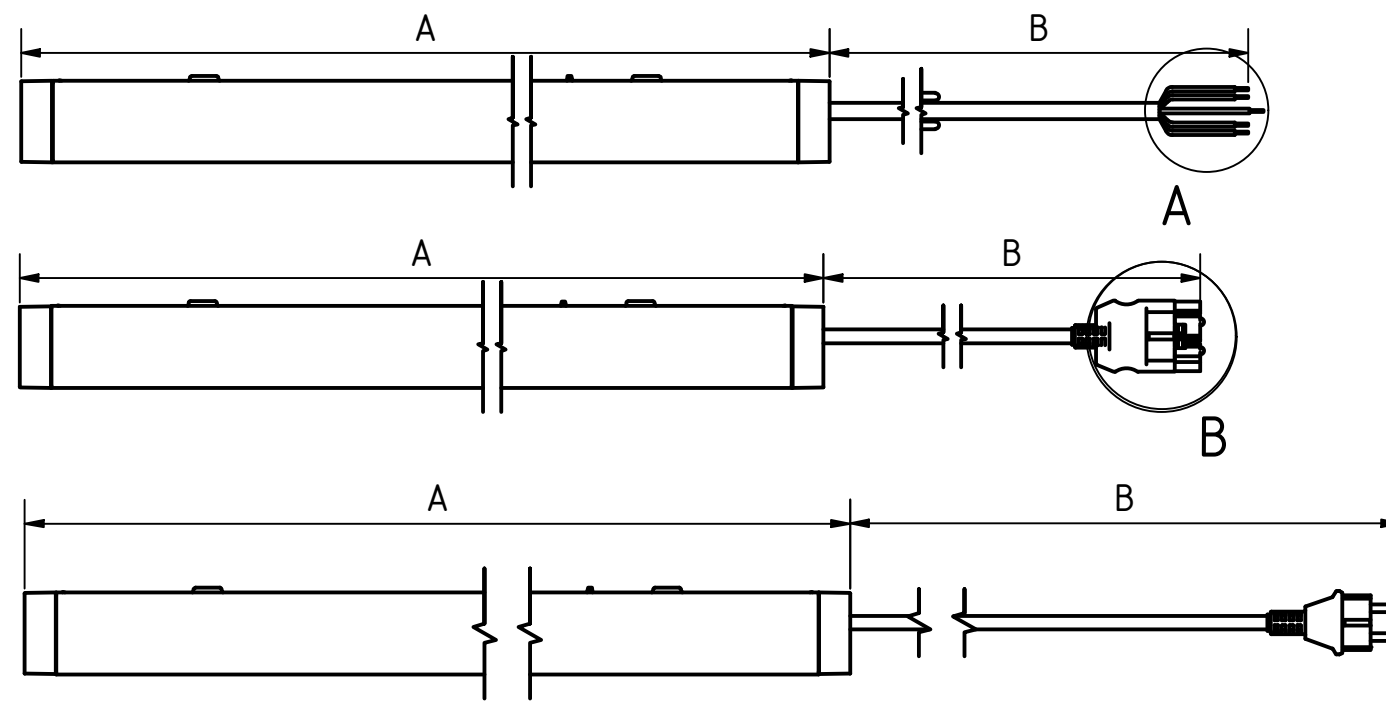

Liitoskaapeli valaisimen päästä

Liitoskaapeli valaisimen päästä 5x2,5mm² Wago Winsta urosliittimellä

Pistotulppakaapeli valaisimen päästä

Schuko cables	
Code	Description
-3S	3x1,0mm ² , 3m

WAGO Winsta Midi Cables	
Code	Description
-2W	5x2,5mm ² , 2m
-3W	5x2,5mm ² , 3m
-4W	5x2,5mm ² , 4m
-5W	5x2,5mm ² , 5m
-6W	5x2,5mm ² , 6m
-8W	5x2,5mm ² , 8m
-2WHF	5x2,5mm ² , 2m HF
-3WHF	5x2,5mm ² , 3m HF
-4WHF	5x2,5mm ² , 4m HF
-5WHF	5x2,5mm ² , 5m HF
-6WHF	5x2,5mm ² , 6m HF
-8WHF	5x2,5mm ² , 8m HF

WAGO Winsta Midi Cables	
Code	Description
-2WDA	5x2,5mm ² , 2m DA
-3WDA	5x2,5mm ² , 3m DA
-4WDA	5x2,5mm ² , 4m DA
-5WDA	5x2,5mm ² , 5m DA
-6WDA	5x2,5mm ² , 6m DA
-8WDA	5x2,5mm ² , 8m DA
-2WHFDA	5x2,5mm ² , 2m HFDA
-3WHFDA	5x2,5mm ² , 3m HFDA
-4WHFDA	5x2,5mm ² , 4m HFDA
-5WHFDA	5x2,5mm ² , 5m HFDA
-6WHFDA	5x2,5mm ² , 6m HFDA
-8WHFDA	5x2,5mm ² , 8m HFDA

Cables	
Code	Description
-2	3x1,5mm ² , 2m PVC
-4	3x1,5mm ² , 4m PVC
-6	3x1,5mm ² , 6m PVC
-2DA	5x1,5mm ² , 2m PVC
-4DA	5x1,5mm ² , 4m PVC
-6DA	5x1,5mm ² , 6m PVC
-2HF	3x1,5mm ² , 2m HF
-4HF	3x1,5mm ² , 4m HF
-6HF	3x1,5mm ² , 6m HF
-2HFDA	5x1,5mm ² , 2m HF
-4HFDA	5x1,5mm ² , 4m HF
-6HFDA	5x1,5mm ² , 6m HF