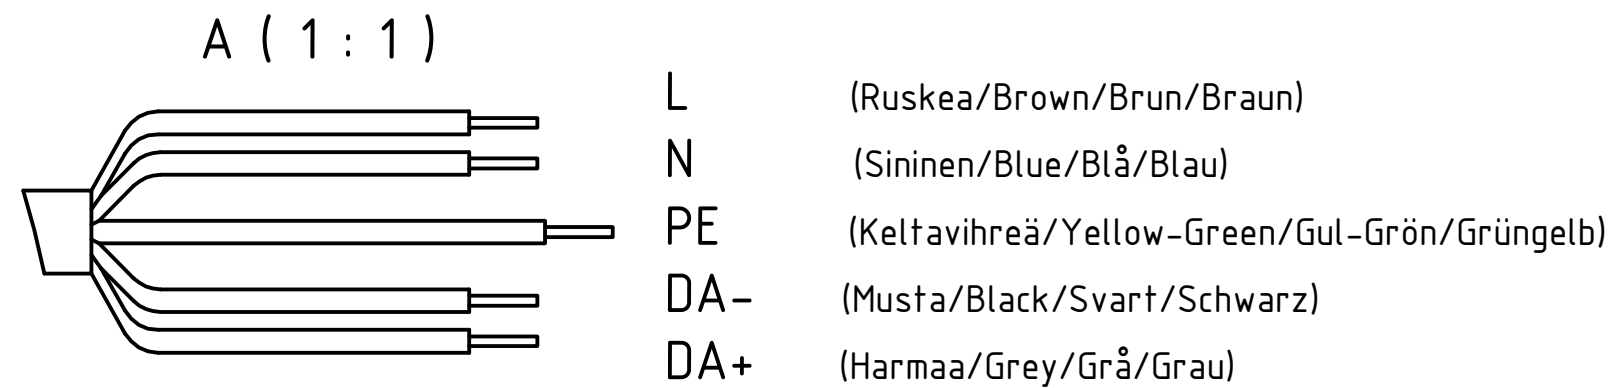

Esimerkkejä kaapelivalinnoista:

Examples of cable codes:

- -2 (Cable 3x1,5mm², 2m, H05VV-F, PVC)
- -4DA (Cable 5x1,5mm², 4m, H05VV-F, DALI, PVC)
- -4HFDA (Cable 5x1,5mm², 4m, H05Z1Z1-F, halogen-free, DALI)