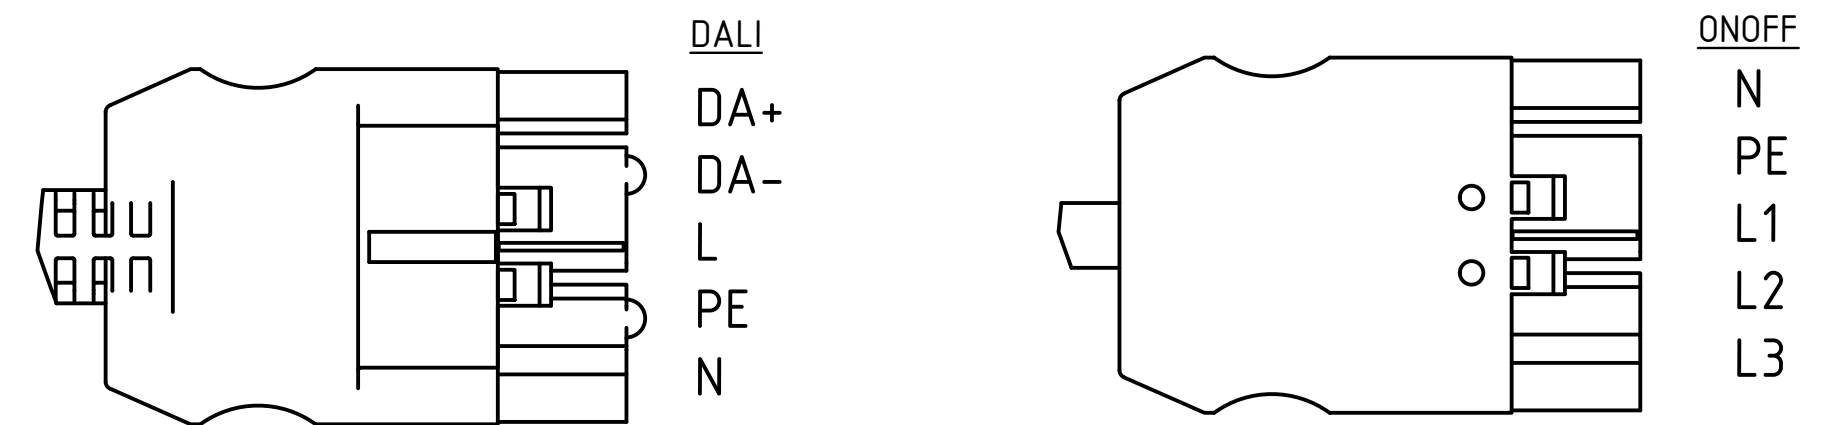

Wago pistoliitinkaapeli (IP20): Wago connection cable, Plug (IP20):

Wago Cable insulation options	Code
PVC / H05VV-F 5G2.5	DA
HF / H05Z1Z1-F 5G2.5	HFDA

WAGO Winsta Midi 771 MALE connector
(5x2,5mm²)

Esimerkkejä Wago pistoliitinkaapelivalinnoista:

Examples of Wago connecting cable codes:

- -2WDA (Wago DALI cable 2m, H05VV-F 5G2.5, PVC)
- -4WHFDA (Wago DALI cable 4m, H05Z1Z1-F 5G2.5, halogen-free)
- -6WDA (Wago DALI cable 6m, H05VV-F 5G2.5, PVC)