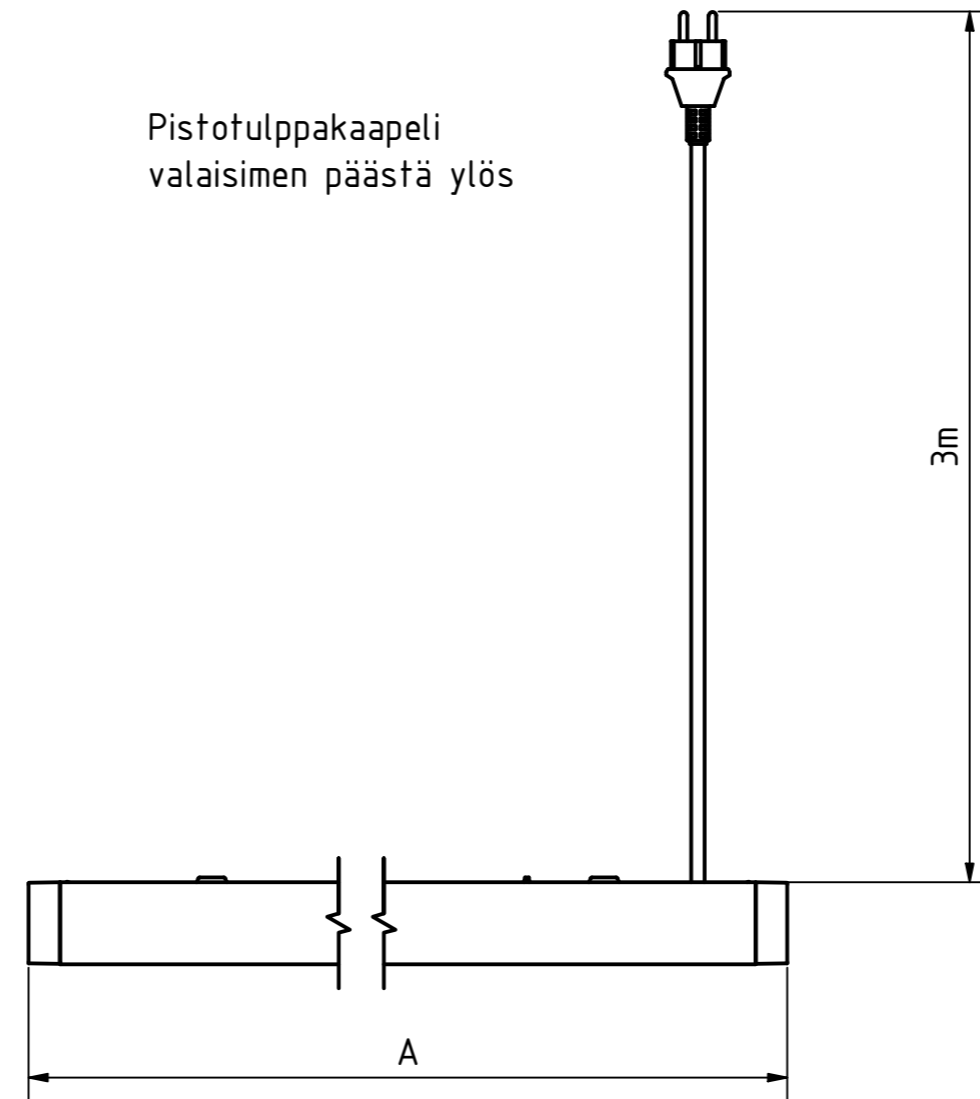

Liitoskaapeli valaisimen päästä ylös

Pistotulppakaapeli valaisimen päästä ylös

12 Cable 2m	
LUMINAIRE (A)	CABLE (B)
1180	1410
1480	1260

14 Cable 4m	
LUMINAIRE (A)	CABLE (B)
1180	3410
1480	3260

Cables	
Code	Description
I2wh	3x1,0mm ² , 2m, white
I4wh	3x1,0mm ² , 4m, white
I2bl	3x1,0mm ² , 2m, black
I4bl	3x1,0mm ² , 4m, black
I2whDA	5x1,0mm ² , 2m, white
I4whDA	5x1,0mm ² , 4m, white
I2blDA	5x1,0mm ² , 2m, black
I4blDA	5x1,0mm ² , 4m, black

Schuko Cables	
Code	Description
I2S	3x1,5mm ² , 3m, Schuko

Esimerkkejä kaapelivalinnoista:

Examples of cable codes:

I2wh (Cable 3x1,0mm², 2m, H05VV-F, PVC, white)

I4blDA (Cable 5x1,0mm², 4m, H05VV-F, DALI, black)