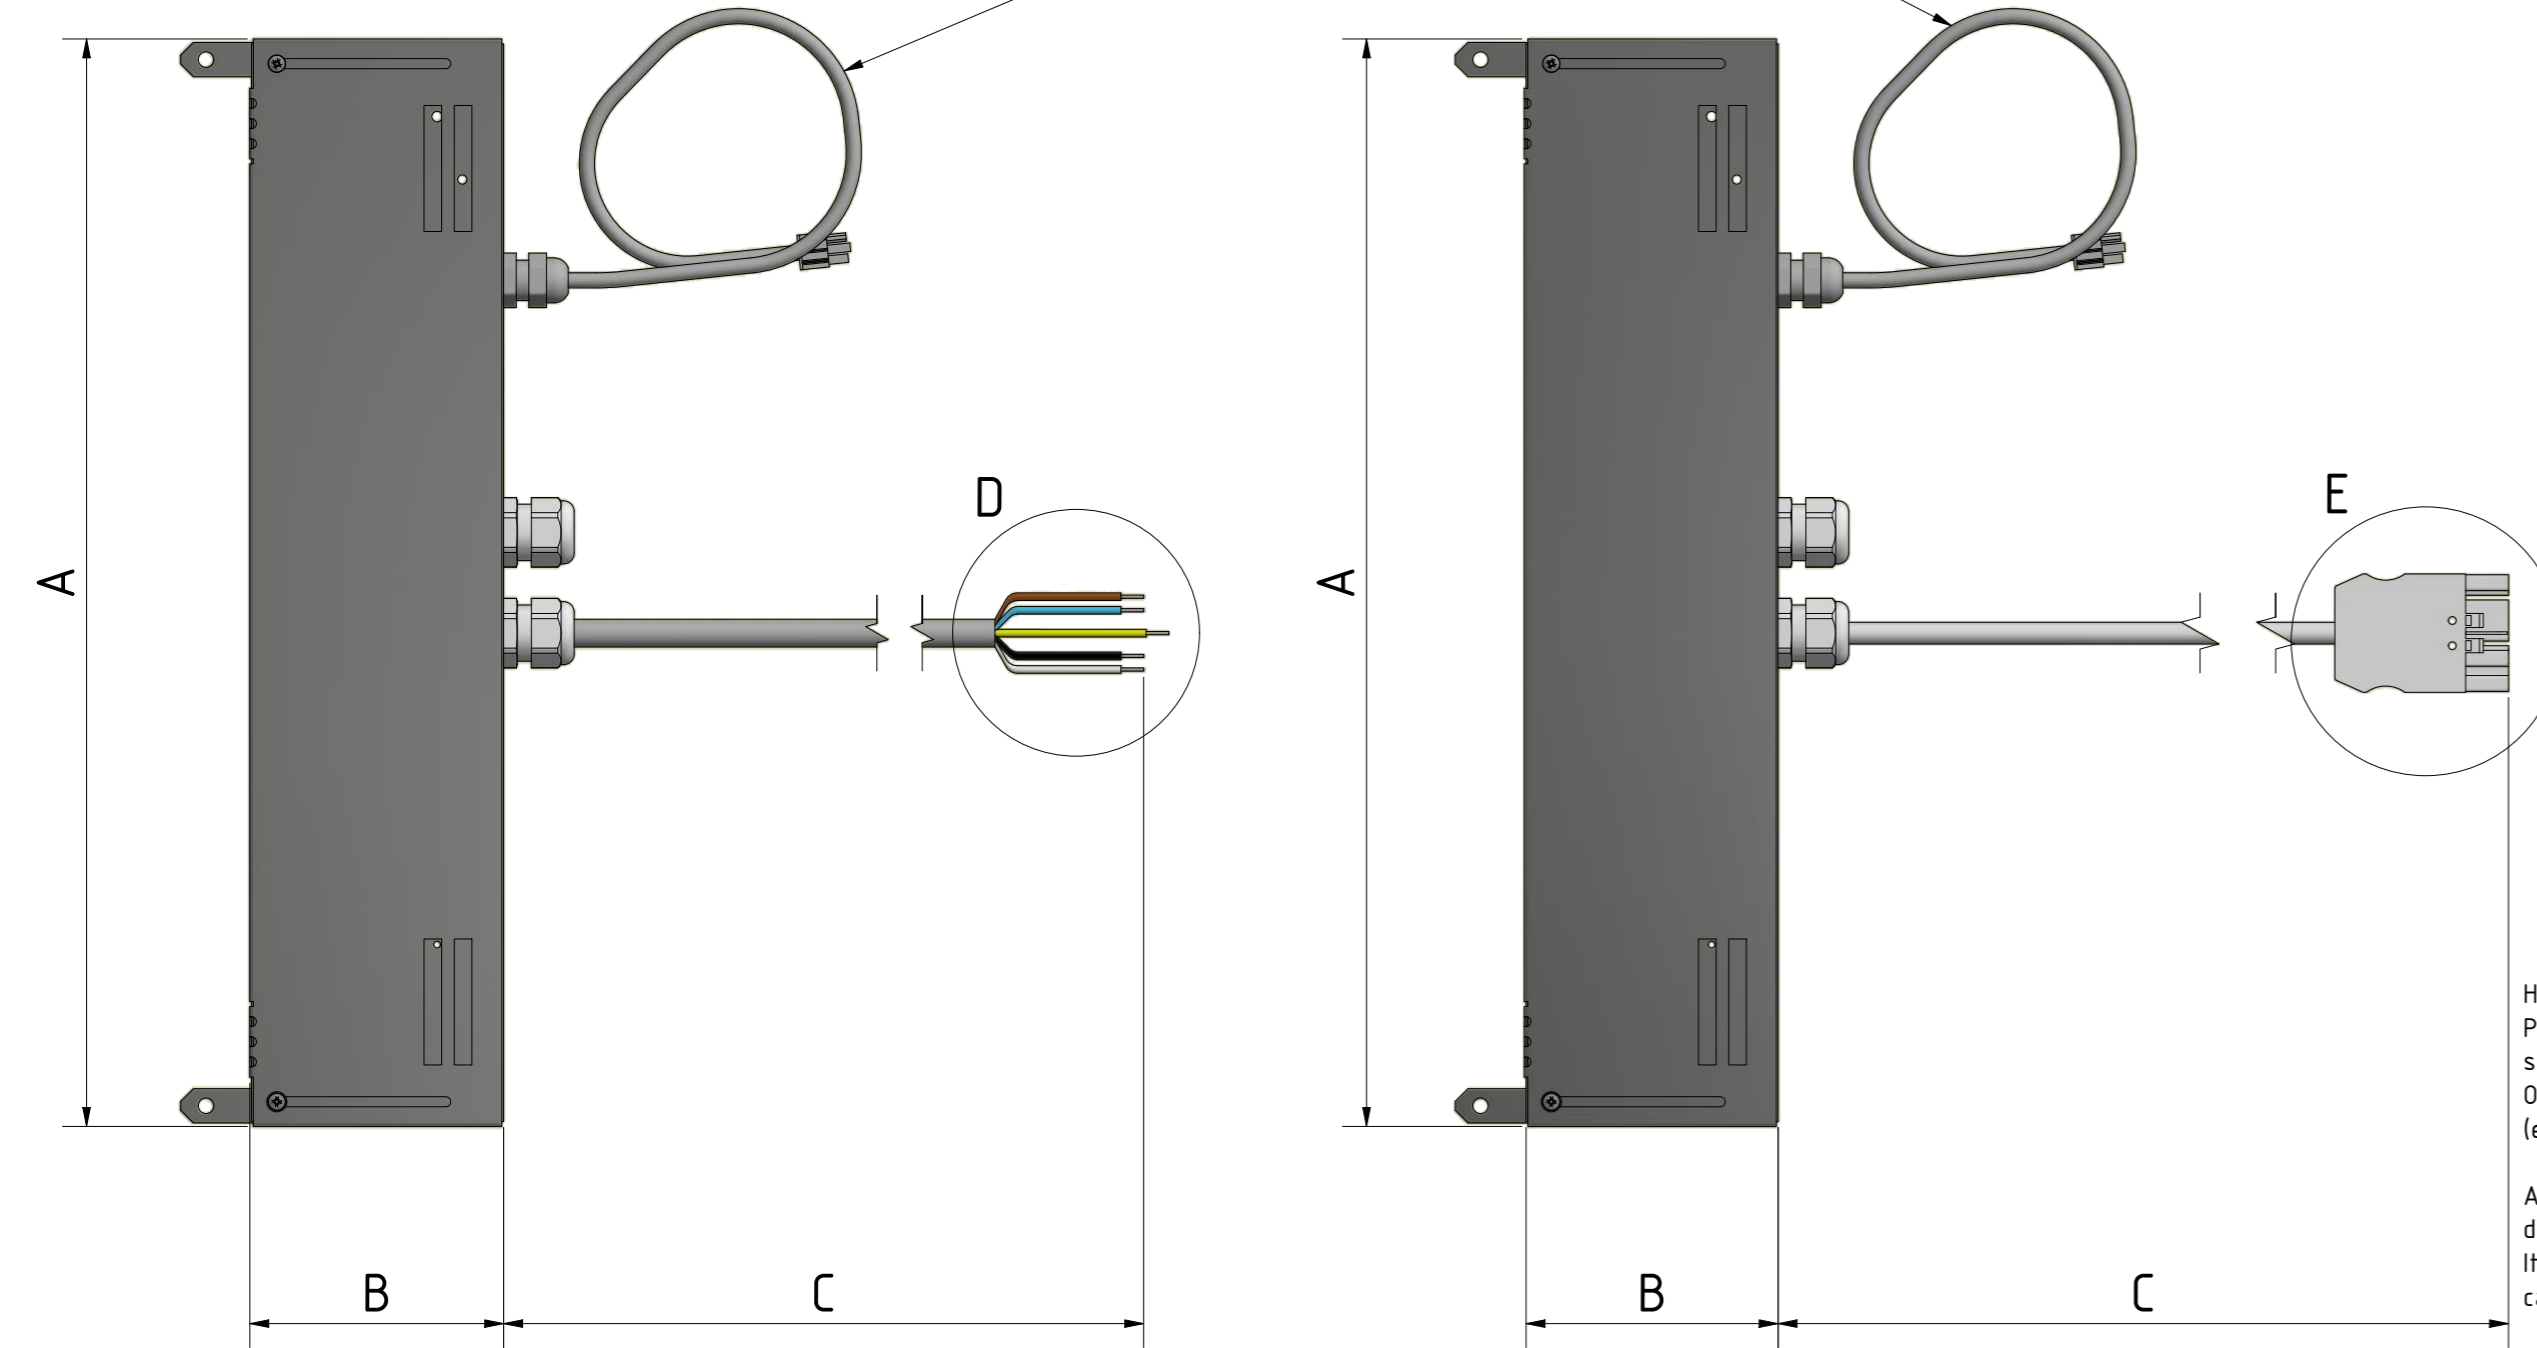

SNEP Aari

Drw. No.
VX10433

LED Module connection cable L=450mm

Saatavilla olevat mitat:
Available lengths:

-x Connection Cable		
Aari ECG (A / B)	CABLE (C)	Code
432 / 100	1900	-2
	3900	-4
	5900	-6

-xW Wago Winsta Midi Cable		
Aari ECG (A / B)	CABLE (C)	Code
432 / 100	900	-1W
	1900	-2W
	2900	-3W
	3900	-4W
	4900	-5W
	5900	-6W
	7900	-8W

-xS Schuko Cable		
Aari ECG (A / B)	CABLE (C)	Code
432 / 100	1900	-2S

Connection Cables	
Code	Description
-2	3x1,5mm ² , 2m PVC
-4	3x1,5mm ² , 4m PVC
-6	3x1,5mm ² , 6m PVC
-2DA	5x1,5mm ² , 2m PVC
-4DA	5x1,5mm ² , 4m PVC
-6DA	5x1,5mm ² , 6m PVC
-2HF	3x1,5mm ² , 2m HF
-4HF	3x1,5mm ² , 4m HF
-6HF	3x1,5mm ² , 6m HF
-2HFDA	5x1,5mm ² , 2m HF
-4HFDA	5x1,5mm ² , 4m HF
-6HFDA	5x1,5mm ² , 6m HF

Schuko Cables	
Code	Description
-2S	3x1,0mm ² , 2m

HUOM!
Pituus (C) on maksimimitä, jonka kullakin kaapelilla voi saavuttaa.
On suositeltavaa jättää tarvittava pelivara asennukselle (esim. jos kaapelia täytyy taivutella, kiertää esteitä t.m.v.).

ATTENTION! Length (C) is the absolut maximum through-wiring distance.
It is advised to leave some leeway for assembling (e.g. if the cable needs to be bend etc.).

Pituus (C) toleranssi ±0,1m
The stated length (C and D) tolerance ±0,1m