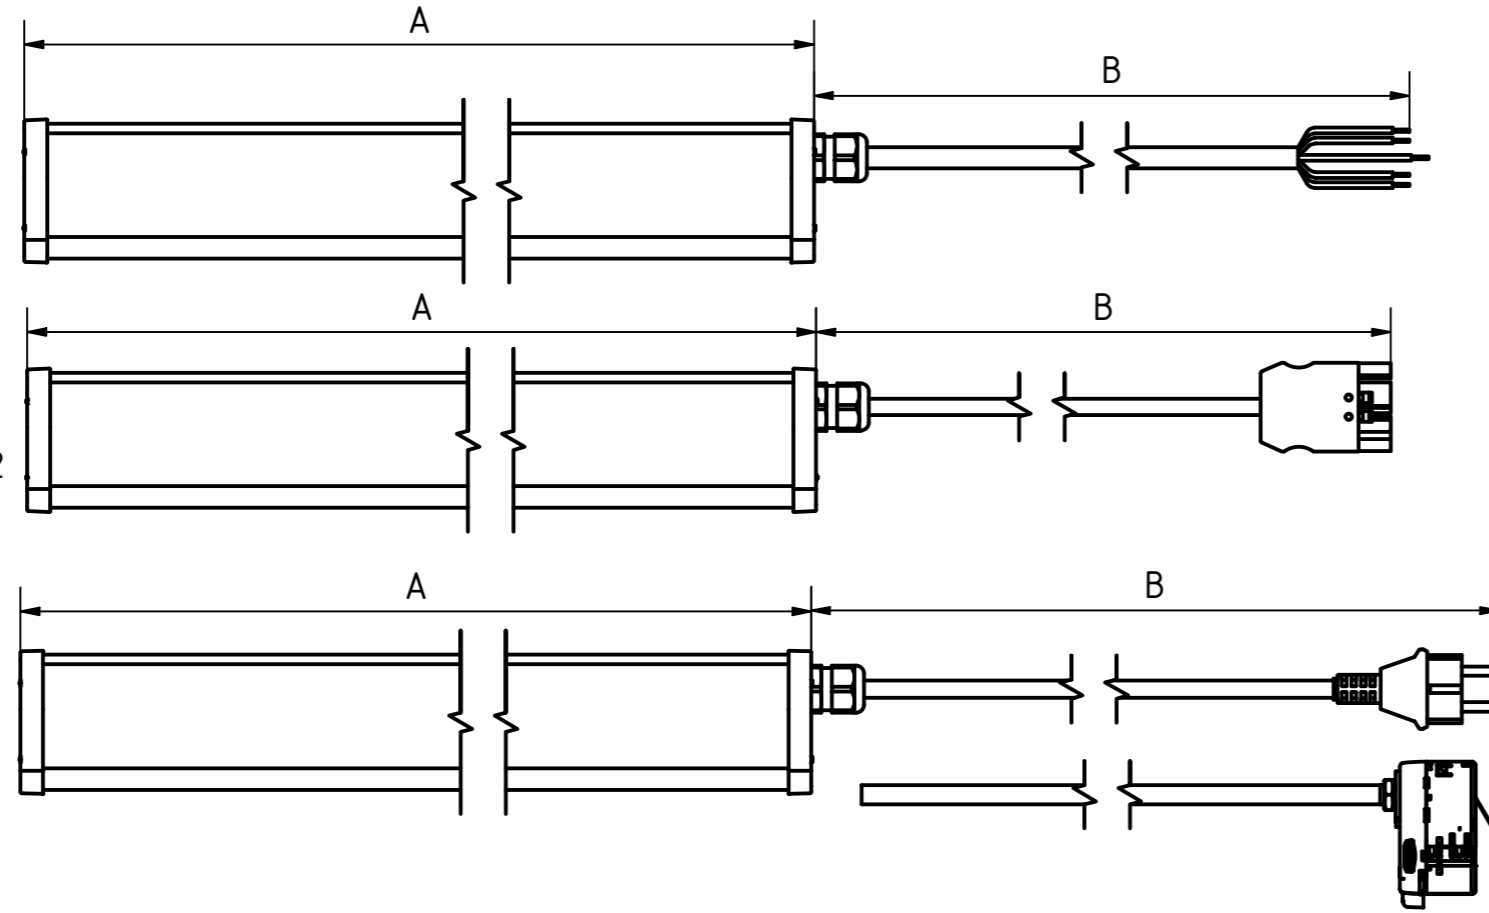

Liitoskaapeli valaisimen päästä /
Connection cable from the luminaire end

Liitoskaapeli valaisimen päästä 5x2,5mm²
Wago Winsta urosliittimellä / Connection
cable from the luminaire end with Wago winsta 5x2,5mm²

Pistotulppakaapeli / 3 vaiheadapteri valaisimen päästä
Schuko cable / 3 phase adapter from the luminaire end

Schuko cables	
Code	Description
-2S	3x1,5mm², 2m
-2RS	3x1,5mm², 2m

3-phase adapter cables	
Code	Description
-0.5GA69	3x1,5mm², 0,5m

WAGO Winsta Midi Cables	
Code	Description
-2W	5x2,5mm², 2m
-3W	5x2,5mm², 3m
-4W	5x2,5mm², 4m
-5W	5x2,5mm², 5m
-6W	5x2,5mm², 6m
-8W	5x2,5mm², 8m
-2WHF	5x2,5mm², 2m HF
-3WHF	5x2,5mm², 3m HF
-4WHF	5x2,5mm², 4m HF
-5WHF	5x2,5mm², 5m HF
-6WHF	5x2,5mm², 6m HF
-8WHF	5x2,5mm², 8m HF

WAGO Winsta Midi Cables	
Code	Description
-2WDA	5x2,5mm², 2m DA
-3WDA	5x2,5mm², 3m DA
-4WDA	5x2,5mm², 4m DA
-5WDA	5x2,5mm², 5m DA
-6WDA	5x2,5mm², 6m DA
-8WDA	5x2,5mm², 8m DA
-2WHFDA	5x2,5mm², 2m HFDA
-3WHFDA	5x2,5mm², 3m HFDA
-4WHFDA	5x2,5mm², 4m HFDA
-5WHFDA	5x2,5mm², 5m HFDA
-6WHFDA	5x2,5mm², 6m HFDA
-8WHFDA	5x2,5mm², 8m HFDA

Pituus (B) toleranssi ±0,1m
The stated length (B) tolerance ±0,1m

Saatavilla olevat mitat:
Available lengths:

-2 / -2W / -2S Cable 2m		-3W Cable 3m		-4 / -4W Cable 4m		-5W Cable 5m		-6 / -6W Cable 6m		-8W Cable 8m	
LUMINAIRE (A)	CABLE (B)	LUMINAIRE (A)	CABLE (B)	LUMINAIRE (A)	CABLE (B)	LUMINAIRE (A)	CABLE (B)	LUMINAIRE (A)	CABLE (B)	LUMINAIRE (A)	CABLE (B)
Linear P, S, S+, SI & SR	1950	Linear P, S, S+, SI & SR	2950	Linear P, S, S+, SI & SR	3950	Linear P, S, S+, SI & SR	4950	Linear P, S, S+, SI & SR	5950	Linear P, S, S+, SI & SR	7950

Cables	
Code	Description
-2	3x1,5mm², 2m PVC
-4	3x1,5mm², 4m PVC
-6	3x1,5mm², 6m PVC
-2DA	5x1,5mm², 2m PVC
-4DA	5x1,5mm², 4m PVC
-6DA	5x1,5mm², 6m PVC
-2HF	3x1,5mm², 2m HF
-4HF	3x1,5mm², 4m HF
-6HF	3x1,5mm², 6m HF
-2HFDA	5x1,5mm², 2m HF
-4HFDA	5x1,5mm², 4m HF
-6HFDA	5x1,5mm², 6m HF

Cables	
Code	Description
-2R	3x1,5mm², 2m VSN
-4R	3x1,5mm², 4m VSN
-6R	3x1,5mm², 6m VSN
-2RDA	5x1,5mm², 2m VSN
-4RDA	5x1,5mm², 4m VSN
-6RDA	5x1,5mm², 6m VSN
-2RHF	3x1,5mm², 2m VSN HF
-4RHF	3x1,5mm², 4m VSN HF
-6RHF	3x1,5mm², 6m VSN HF
-2RHFDA	5x1,5mm², 2m VSN HF
-4RHFDA	5x1,5mm², 4m VSN HF
-6RHFDA	5x1,5mm², 6m VSN HF

Liitoskaapeli: Connection cable:

Cable insulation options	Code
MSK / PVC / H05VV-F	
MSK / PVC / H05VV-F	DA
MSK / HF / H05Z1Z1-F	HF / HFDA
VSN / VSKB / H07RN-F	R / RDA
VSN / VSKB / H07ZZ-F	RHF / RHFDA

A (1:1)

L	(Ruskea/Brown/Brun/Braun)
N	(Sininen/Blue/Blå/Blau)
PE	(Keltavihreä/Yellow-Green/Gul-Grön/GrünGelb)
DA-	(Musta/Black/Svart/Schwarz)
DA+	(Harmaa/Grey/Grå/Grau)

N	(Sininen/Blue/Blå/Blau)
PE	(Keltavihreä/Yellow-Green/Gul-Grön/GrünGelb)
L	(Ruskea/Brown/Brun/Braun)

Esimerkkejä kaapelivalinnoista:

Examples of cable codes:

-2	(Cable 3x1,5mm², 2m, H05VV-F, PVC)
-4DA	(Cable 5x1,5mm², 4m, H05VV-F, DALI, PVC)
-4HFDA	(Cable 5x1,5mm², 4m, H05Z1Z1-F, halogen-free, DALI)
-2R	(Cable 3x1,5mm², 2m, H05RN-F, rubber cable)