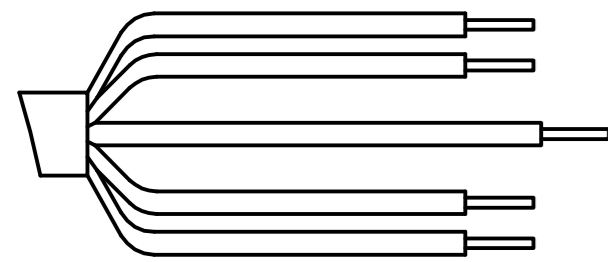

L	(Ruskea/Brown/Brun/Braun)
N	(Sininen/Blue/Blå/Blau)
PE	(Keltavihreä/Yellow-Green/Gul-Grön/GrünGelb)
DA-	(Musta/Black/Svart/Schwarz)
DA+	(Harmaa/Grey/Grå/Grau)