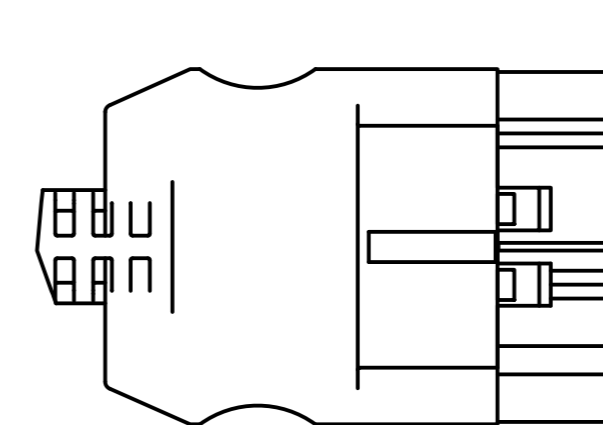

Wago pistoliitinkaapeli (IP20): Wago connection cable, Plug (IP20):

Wago Cable insulation options	Code
PVC / H05VV-F 5G2.5	DA
HF / H05Z1Z1-F 5G2.5	HFDA

WAGO Winsta Midi 771 MALE connector
(5x2,5mm²)

DALI

DA+
DA-
L
PE
N

ONOFF

N
PE
L1
L2
L3

Esimerkkejä Wago pistoliitinkaapelivalinnoista:

Examples of Wago connecting cable codes:

-2WDA	(Wago DALI cable 2m, H05VV-F 5G2.5, PVC)
-4WHFDA	(Wago DALI cable 4m, H05Z1Z1-F 5G2.5, halogen-free)
-6WDA	(Wago DALI cable 6m, H05VV-F 5G2.5, PVC)