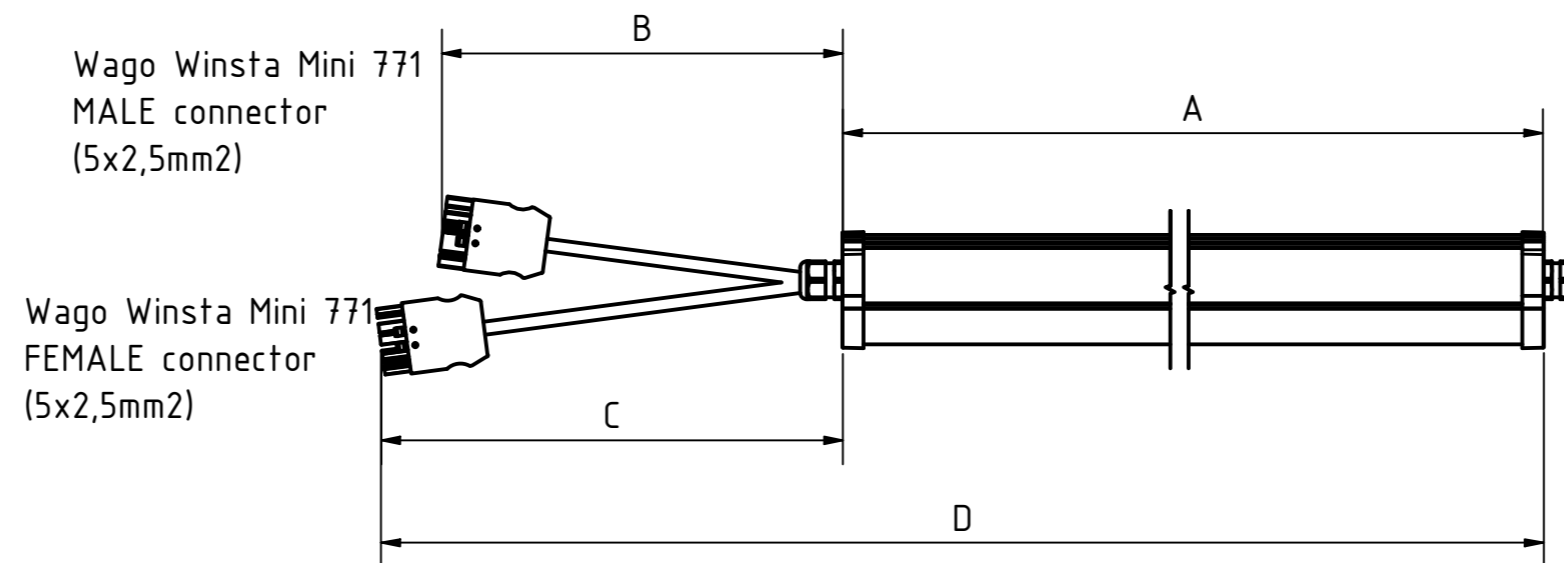

Läpipohtaus Wago Winsta liitoskaapeleilla
Through wiring with Wago Winsta connector
Genomgående kabeldragning med Wago Winsta kontakt
Durchangsverdrahtung mit Wago Winsta Stecker

=2W1W Cable 2+1m			
LUMINAIRE (A)	CABLE (B)	CABLE (C)	TOTAL LENGTH (D)
580	1950	950	2530
1140	1950	950	3090
1420	1950	950	3370

=2W2W Cable 2+2m			
LUMINAIRE (A)	CABLE (B)	CABLE (C)	TOTAL LENGTH (D)
580	1950	1950	2530
1140	1950	1950	3090
1420	1950	1950	3370

=2W3W Cable 2+3m			
LUMINAIRE (A)	CABLE (B)	CABLE (C)	TOTAL LENGTH (D)
580	1950	2950	3530
1140	1950	2950	4090
1420	1950	2950	4370

=2W4W Cable 2+4m			
LUMINAIRE (A)	CABLE (B)	CABLE (C)	TOTAL LENGTH (D)
580	1950	3950	4530
1140	1950	3950	5090
1420	1950	3950	5370

=2W5W Cable 2+5m			
LUMINAIRE (A)	CABLE (B)	CABLE (C)	TOTAL LENGTH (D)
580	1950	4950	5530
1140	1950	4950	6090
1420	1950	4950	6370

Pituus (D) toleranssi ±0,1m
 The stated length (D) tolerance ±0,1m

Wago Winsta Mini 771
 MALE connector
 (5x2,5mm²)

Wago Winsta Mini 771
 FEMALE connector
 (5x2,5mm²)

(Ruskea/Brown/Brun/Braun)
 (Sininen/Blue/Blå/Blau)
 (Keltavihreä/Yellow-Green/Gul-Grön/Grüngelb)
 (Musta/Black/Svart/Schwarz)
 (Harmaa/Grey/Grå/Grau)