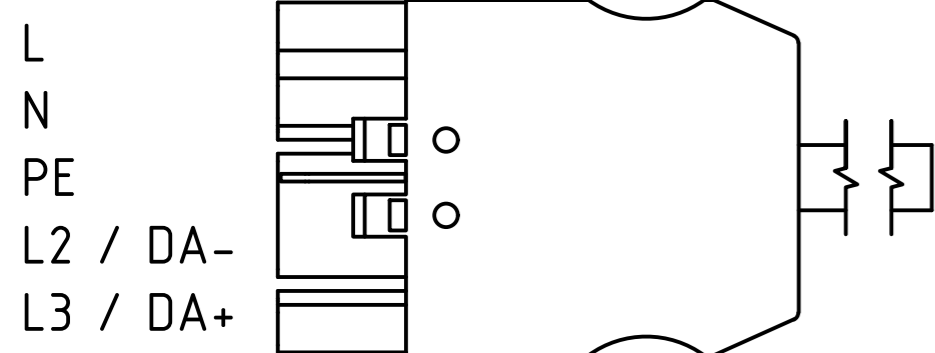

=2W2W Cable 2+2m			
LUMINAIRE (A)	CABLE (B)	CABLE (C)	TOTAL LENGTH (D)
580	1950	1950	2530
1140	1950	1950	3090
1420	1950	1950	3370

=2W3W Cable 2+3m			
LUMINAIRE (A)	CABLE (B)	CABLE (C)	TOTAL LENGTH (D)
580	1950	2950	3530
1140	1950	2950	4090
1420	1950	2950	4370

=2W4W Cable 2+4m			
LUMINAIRE (A)	CABLE (B)	CABLE (C)	TOTAL LENGTH (D)
580	1950	3950	4530
1140	1950	3950	5090
1420	1950	3950	5370

=2W5W Cable 2+5m			
LUMINAIRE (A)	CABLE (B)	CABLE (C)	TOTAL LENGTH (D)
580	1950	4950	5530
1140	1950	4950	6090
1420	1950	4950	6370

Pituus (D) toleranssi ±0,1m
 The stated length (D) tolerance ±0,1m

Wago Winsta Mini 771
 MALE connector
 (5x2,5mm²)

Wago Winsta Mini 771
 FEMALE connector
 (5x2,5mm²)

(Ruskea/Brown/Brun/Braun)
 (Sininen/Blue/Blå/Blau)
 (Keltavihreä/Yellow-Green/Gul-Grön/Grüngelb)
 (Musta/Black/Svart/Schwarz)
 (Harmaa/Grey/Grå/Grau)