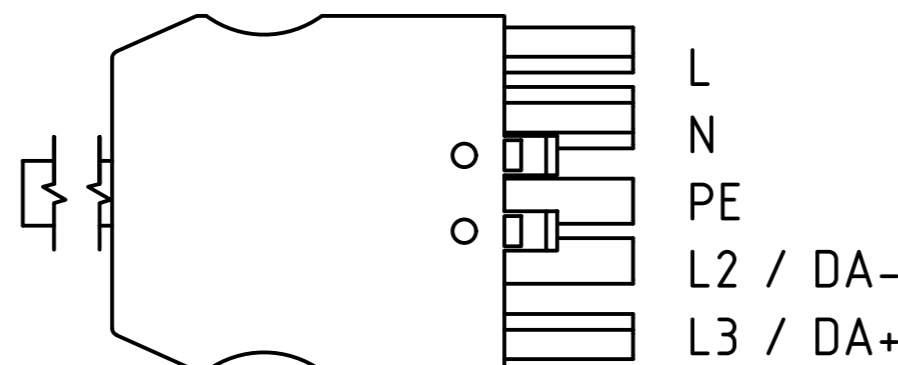

Wago Winsta Mini 771
FEMALE connector
(5x2,5mm²)

(Ruskea/Brown/Brun/Braun)
(Sininen/Blue/Blå/Blau)
(Keltavihreä/Yellow-Green/Gul-Grön/Grüngelb)
(Musta/Black/Svart/Schwarz)
(Harmaa/Grey/Grå/Grau)

Cable insulation options	Code
MSK / PVC / H05VV-F	
MSK / PVC / H05VV-F	DA
MSK / HF / H05Z1Z1-F	HF / HFDA
VSN / VSKB / H07RN-F	R / RDA
VSN / VSKB / H07ZZ-F	RHF / RHFDA

Cables		
Code	Description	Cable type
=2W1W	5x2,5mm², 2m 5x2,5mm², 1m	H05VV-F
=2W2W	5x2,5mm², 2m 5x2,5mm², 2m	H05VV-F
=2W3W	5x2,5mm², 2m 5x2,5mm², 3m	H05VV-F
=2W4W	5x2,5mm², 2m 5x2,5mm², 4m	H05VV-F
=2W5W	5x2,5mm², 2m 5x2,5mm², 5m	H05VV-F
=2W6W	5x2,5mm², 2m 5x2,5mm², 6m	H05VV-F
=2W8W	5x2,5mm², 2m 5x2,5mm², 8m	H05VV-F
=2W1W HF	5x2,5mm², 2m 5x2,5mm², 1m	H05Z1Z1-F
=2W2W HF	5x2,5mm², 2m 5x2,5mm², 2m	H05Z1Z1-F
=2W3W HF	5x2,5mm², 2m 5x2,5mm², 3m	H05Z1Z1-F
=2W4W HF	5x2,5mm², 2m 5x2,5mm², 4m	H05Z1Z1-F
=2W5W HF	5x2,5mm², 2m 5x2,5mm², 5m	H05Z1Z1-F
=2W6W HF	5x2,5mm², 2m 5x2,5mm², 6m	H05Z1Z1-F
=2W8W HF	5x2,5mm², 2m 5x2,5mm², 8m	H05Z1Z1-F
=2W1W DA	5x2,5mm², 2m 5x2,5mm², 1m	H05VV-F
=2W2W DA	5x2,5mm², 2m 5x2,5mm², 2m	H05VV-F
=2W3W DA	5x2,5mm², 2m 5x2,5mm², 3m	H05VV-F
=2W4W DA	5x2,5mm², 2m 5x2,5mm², 4m	H05VV-F
=2W5W DA	5x2,5mm², 2m 5x2,5mm², 5m	H05VV-F
=2W6W DA	5x2,5mm², 2m 5x2,5mm², 6m	H05VV-F
=2W8W DA	5x2,5mm², 2m 5x2,5mm², 8m	H05VV-F
=2W1W HFDA	5x2,5mm², 2m 5x2,5mm², 1m	H05Z1Z1-F
=2W2W HFDA	5x2,5mm², 2m 5x2,5mm², 2m	H05Z1Z1-F
=2W3W HFDA	5x2,5mm², 2m 5x2,5mm², 3m	H05Z1Z1-F
=2W4W HFDA	5x2,5mm², 2m 5x2,5mm², 4m	H05Z1Z1-F
=2W5W HFDA	5x2,5mm², 2m 5x2,5mm², 5m	H05Z1Z1-F
=2W6W HFDA	5x2,5mm², 2m 5x2,5mm², 6m	H05Z1Z1-F
=2W8W HFDA	5x2,5mm², 2m 5x2,5mm², 8m	H05Z1Z1-F

HUOM!
Pituus (D) on maksimimitta, jonka kullakin kaapeliparilla voi saavuttaa.
On suositeltavaa jättää tarvittava pelivara asennukselle (esim. jos kaapelia täytyy taivutella, kiertää esteitä tms.).

Esimerkkejä kaapelivalinnoista:
Examples of cable codes:
=2W1W (Cable 2m+1m, H05VV-F, PVC)
=2W5W HF (Cable 2m+5m, H05Z1Z1-F, halogen-free)

ATTENTION! Length (D) is the absolut maximum through-wiring distance.
It is advised to leave some leeway for assembling (e.g. if the cable needs to be bend etc.).