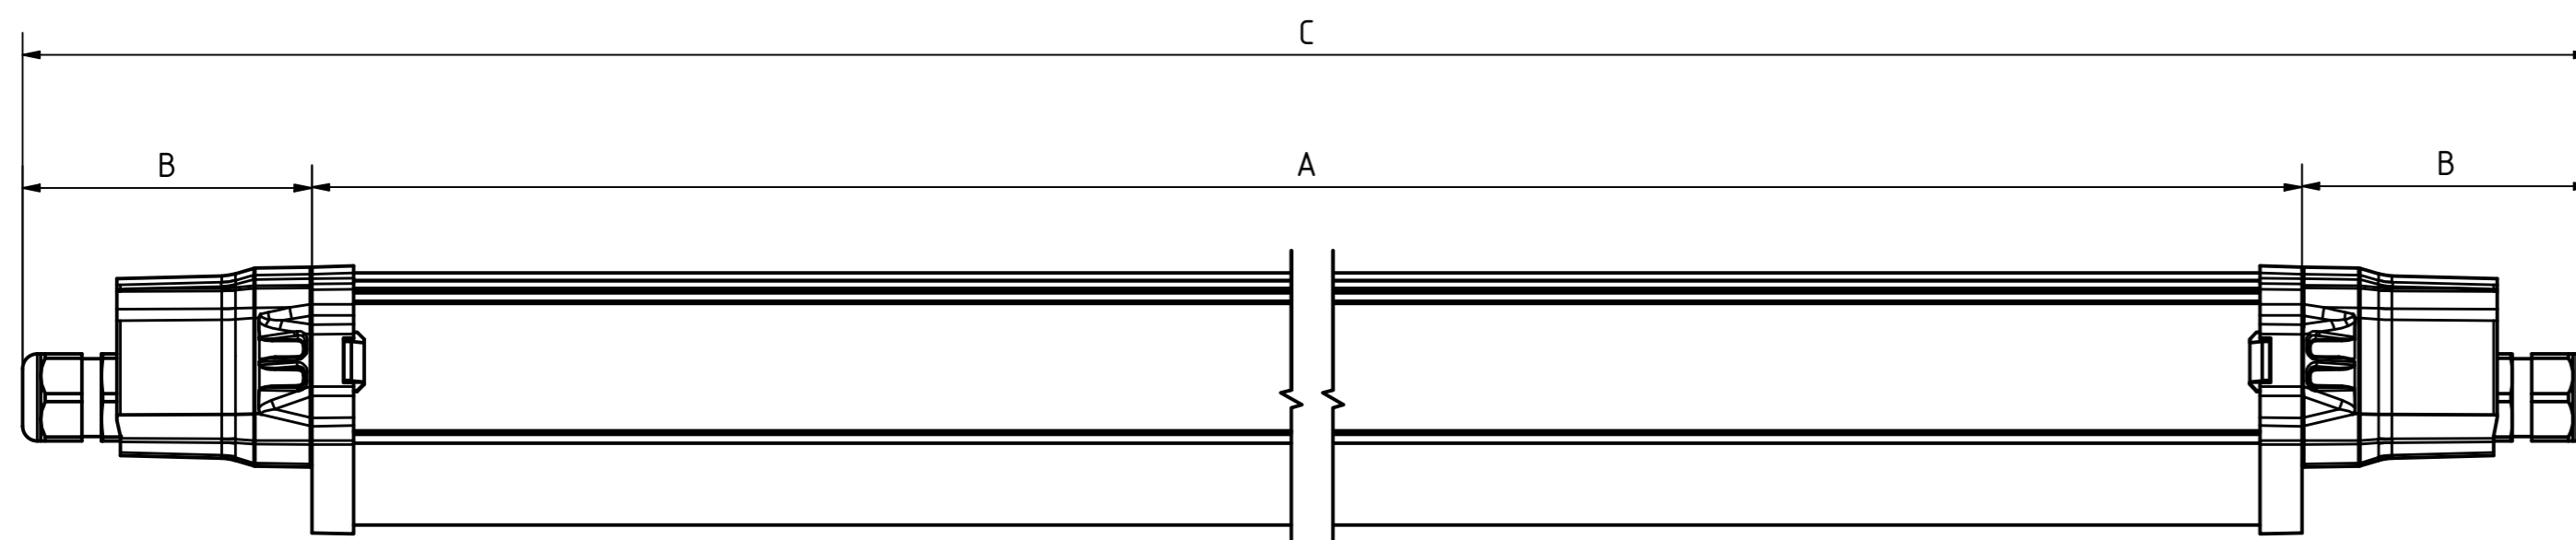

Läpjohtotus kytkentäpäädyt, ei kaapelia  
Throught wiring with connection end caps, without cable  
Genomgående ledning med anslutningsändstycken, utan kabel  
Durchgangsverdrahtung mit Anschluss-Endkappen, ohne kabel

| -CXX- / -CXX-DA |                        |                   |
|-----------------|------------------------|-------------------|
| Valaisin (A)    | KytKentäpääty (B)      | Kokonaismitta (C) |
| Luminaire (A)   | Connection End Cap (B) | Total length (C)  |
| Armatuur (A)    | Anslutningsändlock (B) | Total längd (C)   |
| Leuchte (A)     | Anschluss Endkappe (B) | Gesamtlänge (C)   |
| 580             | 85                     | 750               |
| 1140            | 85                     | 1310              |
| 1420            | 85                     | 1590              |

-C20-  
 -C20-DA  
 max 5x2,5m2  
 Ø 6-13 mm

-C25-  
 -C25-DA  
 max 5x2,5m2  
 Ø 8-17 mm

L (Ruskea/Brown/Brun/Braun)  
 N (Sininen/Blue/Blå/Blau)  
 PE (Keltavihreä/Yellow-Green/Gul-Grön/Grüngelb)  
 L2 / DA- (Musta/Black/Svart/Schwarz)  
 L3 / DA+ (Harmaa/Grey/Grå/Grau)