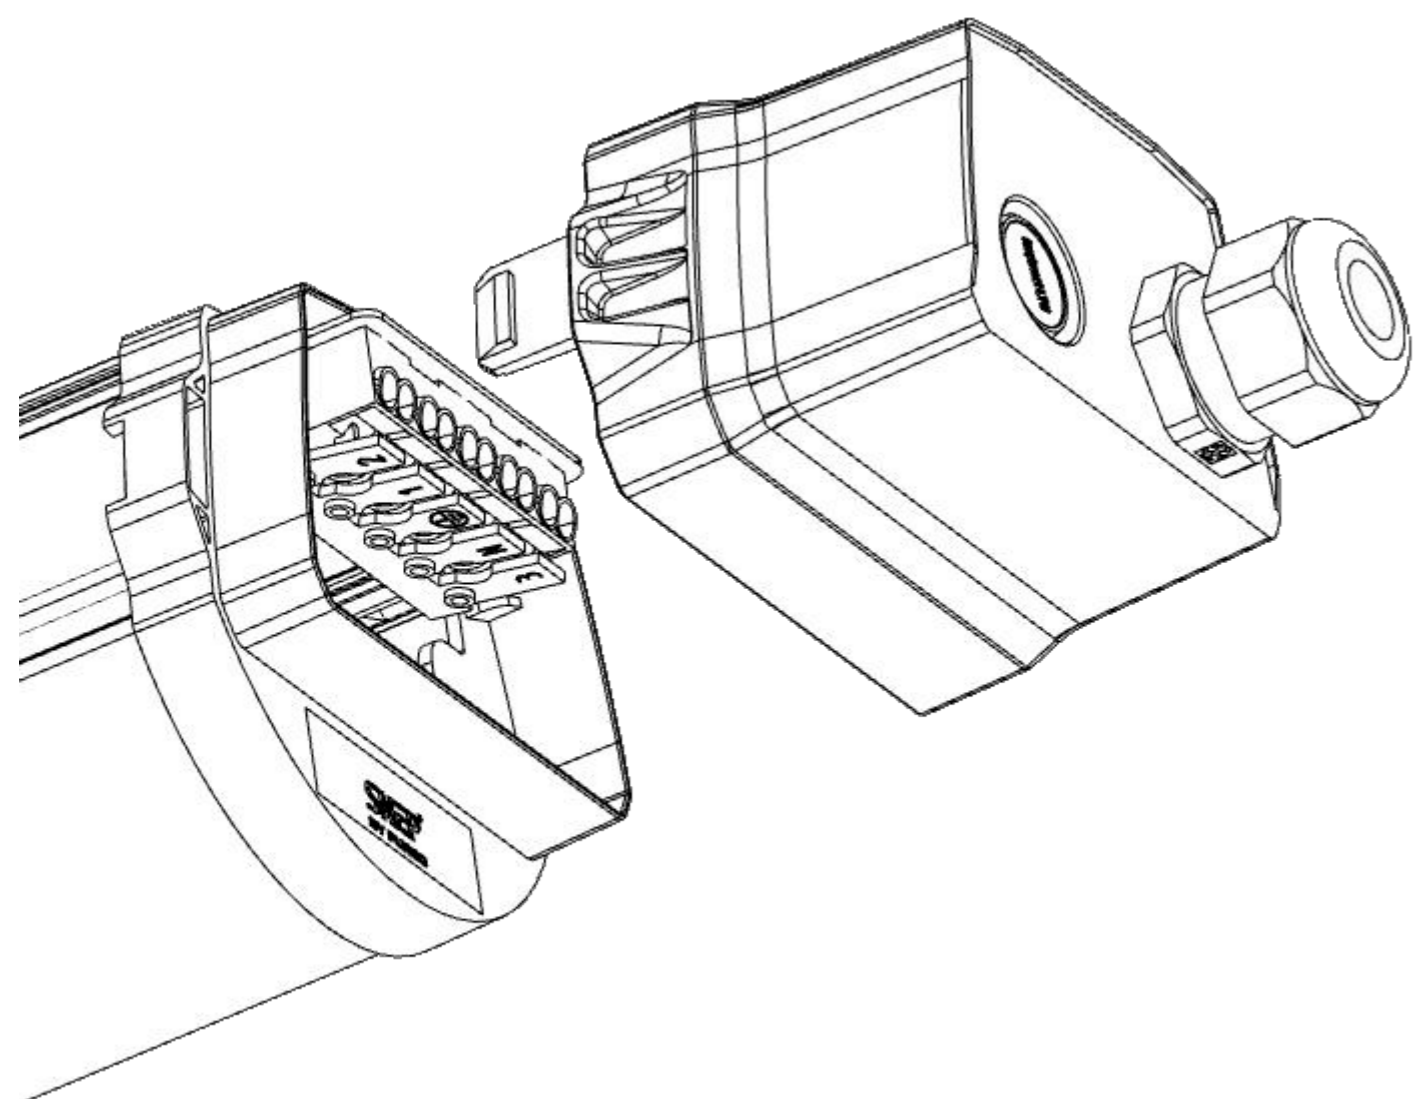

Läpjohtotus kytkentäpäädyt, ei kaapelia  
Throught wiring with connection end caps, without cable  
Genomgående ledning med anslutningsändstycken, utan kabel  
Durchgangsverdrahtung mit Anschluss-Endkappen, ohne kabel

| -CXX- / -CXX-DA |                        |                   |
|-----------------|------------------------|-------------------|
| Valaisin (A)    | KytKentäpääty (B)      | Kokonaismitta (C) |
| Luminaire (A)   | Connection End Cap (B) | Total length (C)  |
| Armatuur (A)    | Anslutningsändlock (B) | Total längd (C)   |
| Leuchte (A)     | Anschluss Endkappe (B) | Gesamtlänge (C)   |
| 580             | 85                     | 750               |
| 1140            | 85                     | 1310              |
| 1420            | 85                     | 1590              |

-C20-  
 -C20-DA  
 max 5x2,5m2  
 Ø 6-13 mm

-C25-  
 -C25-DA  
 max 5x2,5m2  
 Ø 8-17 mm

L (Ruskea/Brown/Brun/Braun)  
 N (Sininen/Blue/Blå/Blau)  
 PE (Keltavihreä/Yellow-Green/Gul-Grön/Grüngelb)  
 L2 / DA- (Musta/Black/Svart/Schwarz)  
 L3 / DA+ (Harmaa/Grey/Grå/Grau)