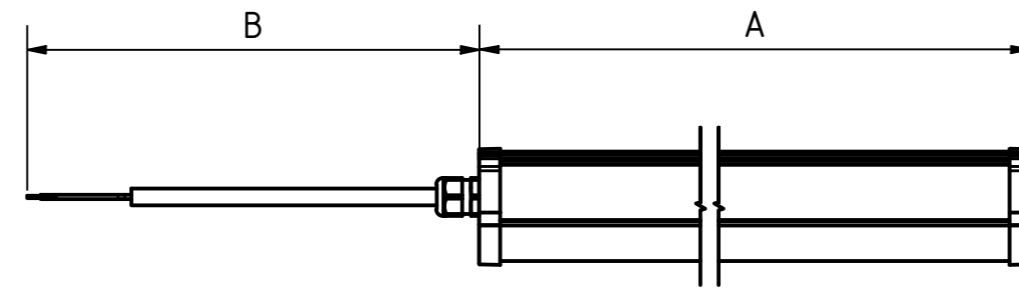

**Liitoskaapeli valaisimen päästä**  
**Connection cable from the end of luminaire**  
**Anslutningskabel från armaturens ände**  
**Anschlusskabel vom Leuchtenende**

**Pistotulppakaapeli valaisimen päästä**  
**Plug cable from the end of luminaire**  
**Anslut kabeln från armaturens ände**  
**Kabel vom Ende der Leuchte einstecken**

**3 Vaiheadapteri valaisimen päästä**  
**3 Phase adapter from the end of luminaire**  
**3-fas adapter från armaturens ände**  
**3-Phasen adapter Ende der Leuchte einstecken**

-2 / -2S Cable 2m	
LUMINAIRE (A)	CABLE (B)
580	1950
1140	1950
1420	1950

-4 Cable 4m	
LUMINAIRE (A)	CABLE (B)
580	3950
1140	3950
1420	3950

-6 Cable 6m	
LUMINAIRE (A)	CABLE (B)
580	5950
1140	5950
1420	5950

L (Ruskea/Brown/Brun/Braun)  
 N (Sininen/Blue/Blå/Blau)  
 PE (Keltavihreä/Yellow-Green/Gul-Grön/Grünelb)  
 DA- (Musta/Black/Svart/Schwarz)  
 DA+ (Harmaa/Grey/Grå/Grau)