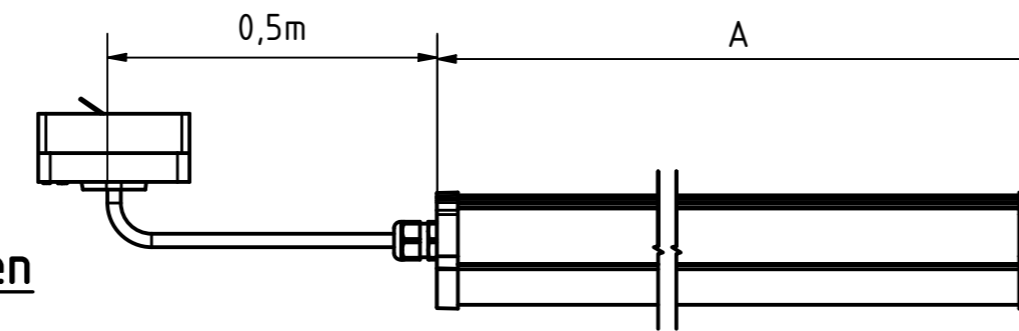

**Liitoskaapeli valaisimen päästä**  
**Connection cable from the end of luminaire**  
**Anslutningskabel från armaturens ände**  
**Anschlusskabel vom Leuchtenende**

**Pistotulppakaapeli valaisimen päästä**  
**Plug cable from the end of luminaire**  
**Anslut kabeln från armaturens ände**  
**Kabel vom Ende der Leuchte einstecken**

**3 Vaiheadapteri valaisimen päästä**  
**3 Phase adapter from the end of luminaire**  
**3-fas adapter från armaturens ände**  
**3-Phasen adapter Ende der Leuchte einstecken**

-2 / -2S Cable 2m	
LUMINAIRE (A)	CABLE (B)
580	1950
1140	1950
1420	1950