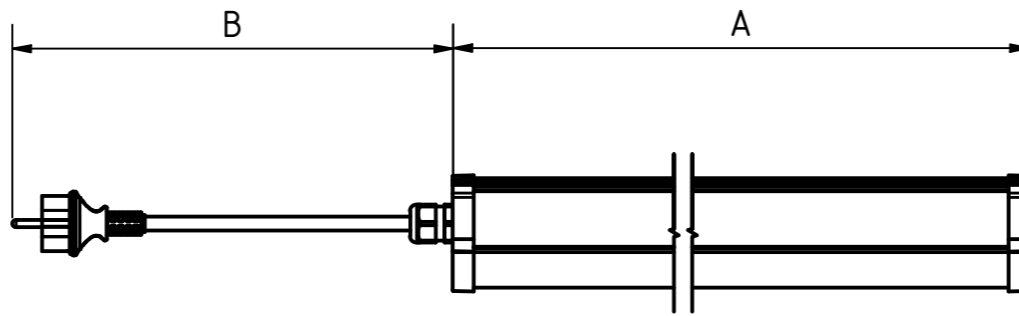

**Liitoskaapeli valaisimen päästä**  
**Connection cable from the end of luminaire**  
**Anslutningskabel från armaturens ände**  
**Anschlusskabel vom Leuchtenende**

**Pistotulppakaapeli valaisimen päästä**  
**Plug cable from the end of luminaire**  
**Anslut kabeln från armaturens ände**  
**Kabel vom Ende der Leuchte einstecken**

**3 Vaiheadapteri valaisimen päästä**  
**3 Phase adapter from the end of luminaire**  
**3-fas adapter från armaturens ände**  
**3-Phasen adapter Ende der Leuchte einstecken**

-2 / -2S Cable 2m	
LUMINAIRE (A)	CABLE (B)
580	1950
1140	1950
1420	1950

-4 Cable 4m	
LUMINAIRE (A)	CABLE (B)
580	3950
1140	3950
1420	3950

-6 Cable 6m	
LUMINAIRE (A)	CABLE (B)
580	5950
1140	5950
1420	5950

L (Ruskea/Brown/Brun/Braun)  
 N (Sininen/Blue/Blå/Blau)  
 PE (Keltavihreä/Yellow-Green/Gul-Grön/Grünelb)  
 DA- (Musta/Black/Svart/Schwarz)  
 DA+ (Harmaa/Grey/Grå/Grau)