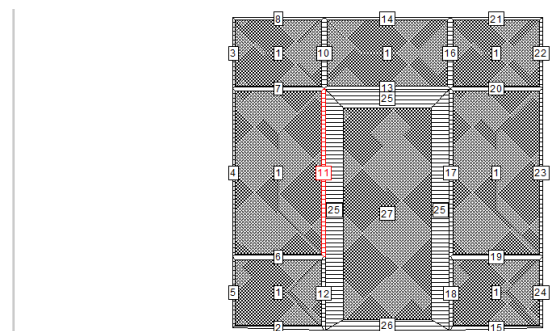

- P50, profile- 5011608 fixed position

- LK78SW to P50L façade compensators added

- LK78SW to P50L fixed U-value

Assignment of U Values to Areas

No.	Description	Area (m ²)	U Value (W/(m ² K))	Perimeter (m)	Psi Value (W/m...)	Test...
6	5021624 SOLKSLE. F	0.043	1,6			
7	5021624 SOLKSLE. F	0.043	1,6			
8	5021624 SOLKSLE. F	0.021	1,6			
10	5021397 SOLKSLE. F	0.032	1,6			
11	5021397 SOLKSLE. F	0.055	1,6			
12	5021397 SOLKSLE. F	0.024	1,6			
13	5021624 SOLKSLE. F	0.041	1,6			