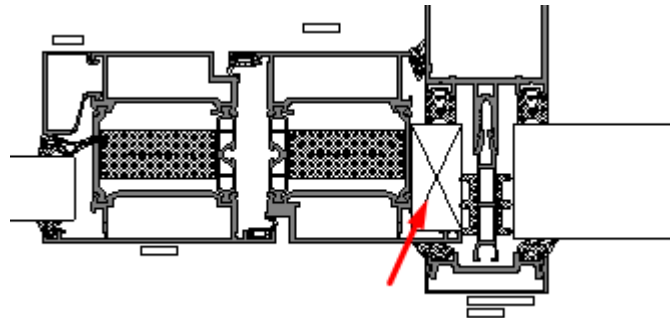

- P50, profile- 5011608 fixed position

- LK78SW to P50L façade compensators added

- LK78SW to P50L fixed U-value

Assignment of U Values to Areas

No.	Description	Area (m ²)	U Value (W/(m ² K))	Perimeter (m)	Psi Value (W/m...)	Test...
6	5021624 SOLKSLE. F	0.043	1,6			
7	5021624 SOLKSLE. F	0.043	1,6			
8	5021624 SOLKSLE. F	0.021	1,6			
10	5021397 SOLKSLE. F	0.032	1,6			
11	5021397 SOLKSLE. F	0.055	1,6			
12	5021397 SOLKSLE. F	0.024	1,6			
13	5021624 SOLKSLE. F	0.041	1,6			