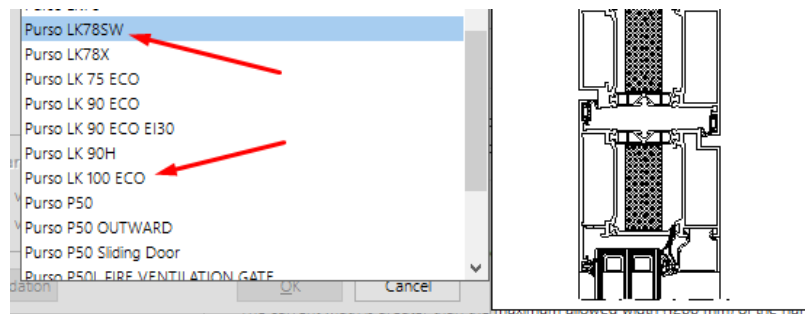

- P50, profile- 5011608 fixed position

- LK78SW to P50L façade compensators added

- LK78SW to P50L fixed U-value

Assignment of U Values to Areas

No.	Description	Area (m ²)	U Value (W/(m ² K))	Perimeter (m)	Psi Value (W/m...)	Test...
6	5021624 SOLKSLE. F	0.043	1,6			
7	5021624 SOLKSLE. F	0.043	1,6			
8	5021624 SOLKSLE. F	0.021	1,6			
10	5021397 SOLKSLE. F	0.032	1,6			
11	5021397 SOLKSLE. F	0.055	1,6			
12	5021397 SOLKSLE. F	0.024	1,6			
13	5021624 SOLKSLE. F	0.041	1,6			