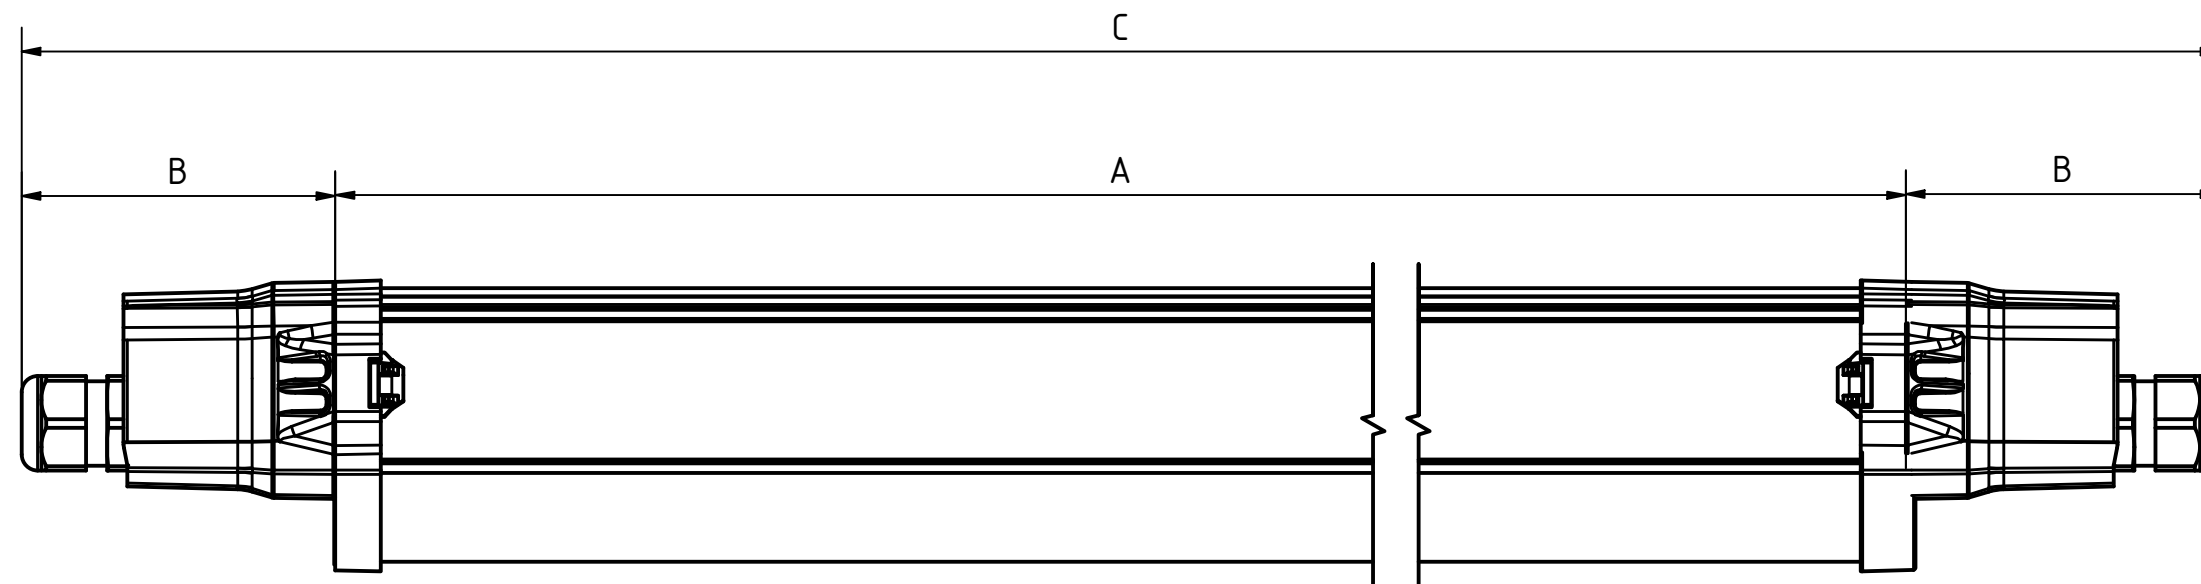

Läpjohtotus kytkentäpäädyt 7 napainen, ei kaapelia  
Throught wiring with connection end caps 7 pole, without cable  
Genomgående ledning med anslutningsändstycken 7 Pol, utan kabel  
Durchgangsverdrahtung mit Anschluss-Endkappen 7 Pole, ohne kabel

-CXX- / -CXX-DA		
Valaisin (A)	KytKentäpääty (B)	Kokonaismitta (C)
Luminaire (A)	Connection End Cap (B)	Total length (C)
Armatuur (A)	Anslutningsändlock (B)	Total längd (C)
Leuchte (A)	Anschluss Endkappe (B)	Gesamtlänge (C)
580	85	750
1140	85	1310
1420	85	1590