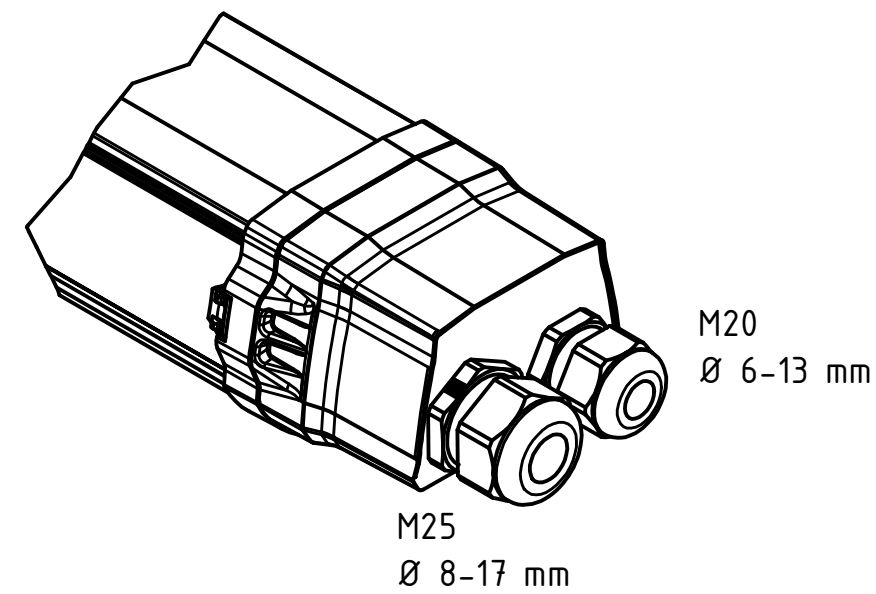

Läpjohtotus kytkentäpäädyt 7 napainen, ei kaapelia  
Throught wiring with connection end caps 7 pole, without cable  
Genomgående ledning med anslutningsändstycken 7 Pol, utan kabel  
Durchgangsverdrahtung mit Anschluss-Endkappen 7 Pole, ohne kabel

-CXX- / -CXX-DA		
Valaisin (A)	KytKentäpääty (B)	Kokonaismitta (C)
Luminaire (A)	Connection End Cap (B)	Total length (C)
Armatuur (A)	Anslutningsändlock (B)	Total längd (C)
Leuchte (A)	Anschluss Endkappe (B)	Gesamtlänge (C)
580	85	750
1140	85	1310
1420	85	1590