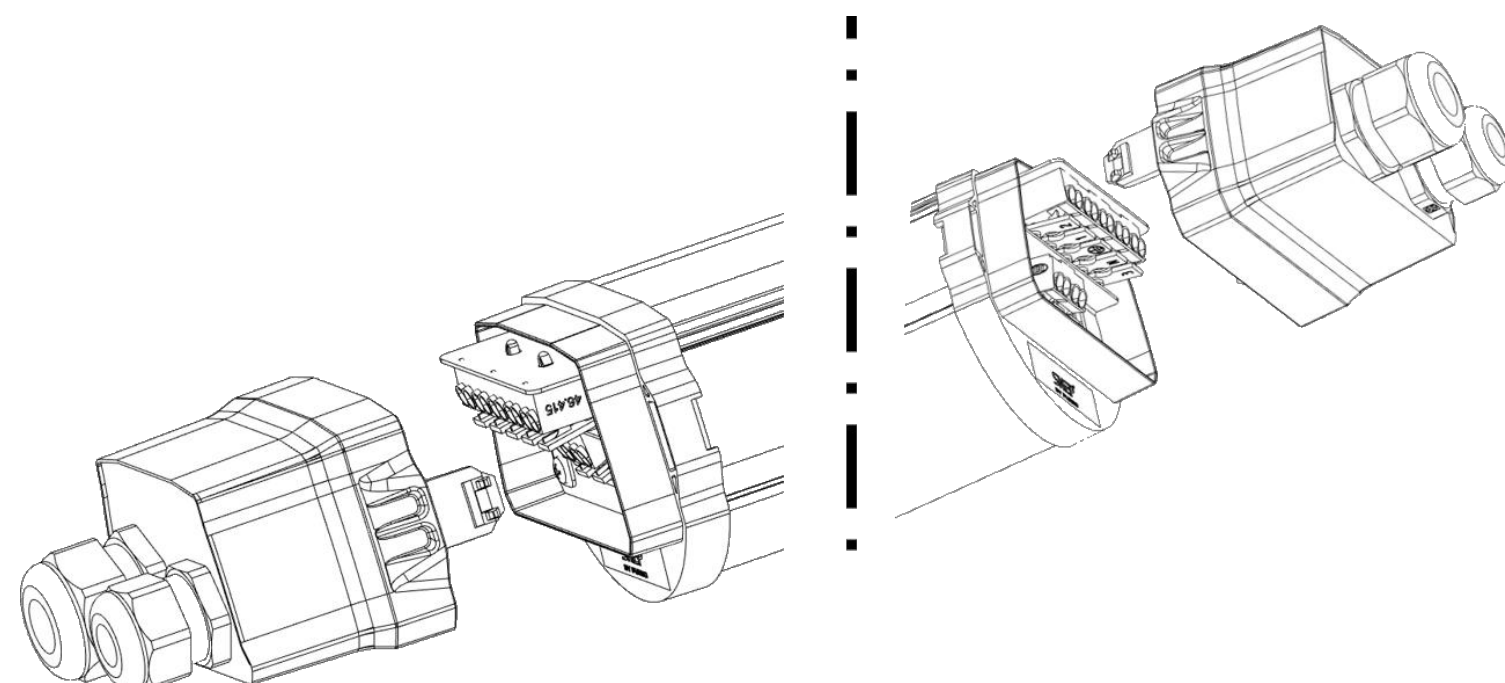

Läpjohtotus kytkentäpäädyt 7 napainen, ei kaapelia  
Throught wiring with connection end caps 7 pole, without cable  
Genomgående ledning med anslutningsändstycken 7 Pol, utan kabel  
Durchgangsverdrahtung mit Anschluss-Endkappen 7 Pole, ohne kabel

-CXX- / -CXX-DA		
Valaisin (A)	KytKentäpääty (B)	Kokonaismitta (C)
Luminaire (A)	Connection End Cap (B)	Total length (C)
Armatuur (A)	Anslutningsändlock (B)	Total längd (C)
Leuchte (A)	Anschluss Endkappe (B)	Gesamtlänge (C)
580	85	750
1140	85	1310
1420	85	1590