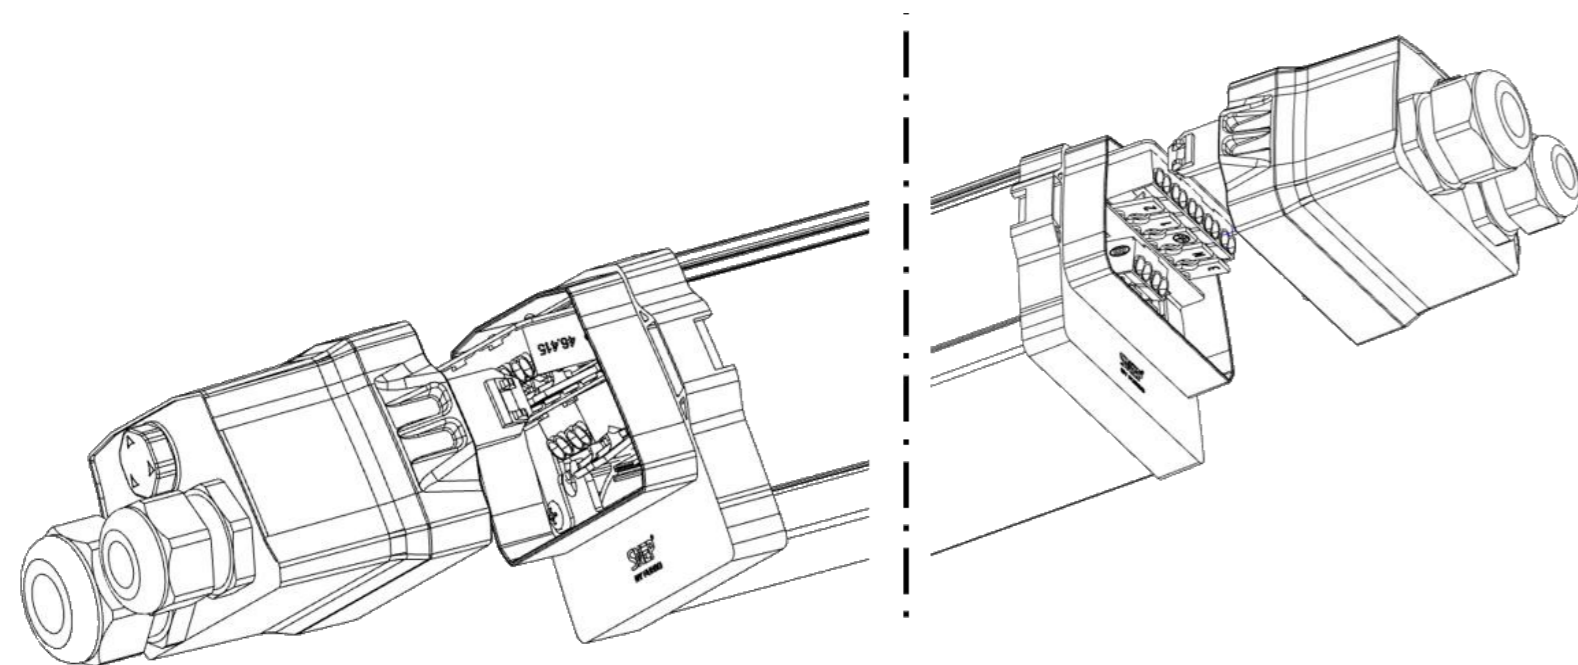

Läpjohtotus kytkentäpäädyt 7 napainen, ei kaapelia
Throught wiring with connection end caps 7 pole, without cable
Genomgående ledning med anslutningsändstycken 7 Pol, utan kabel
Durchgangsverdrahtung mit Anschluss-Endkappen 7 Pole, ohne kabel

=C7C=DA		
Valaisin (A) Luminaire (A) Armatur (A) Leuchte (A)	KytKentäpääty (B) Connection End Cap (B) Anslutningsändlock (B) Anschluss Endkappe (B)	Kokonaismitta (C) Total length (C) Total längd (C) Gesamtlänge (C)
1143	85	1313
1423	85	1593
2262	85	2432