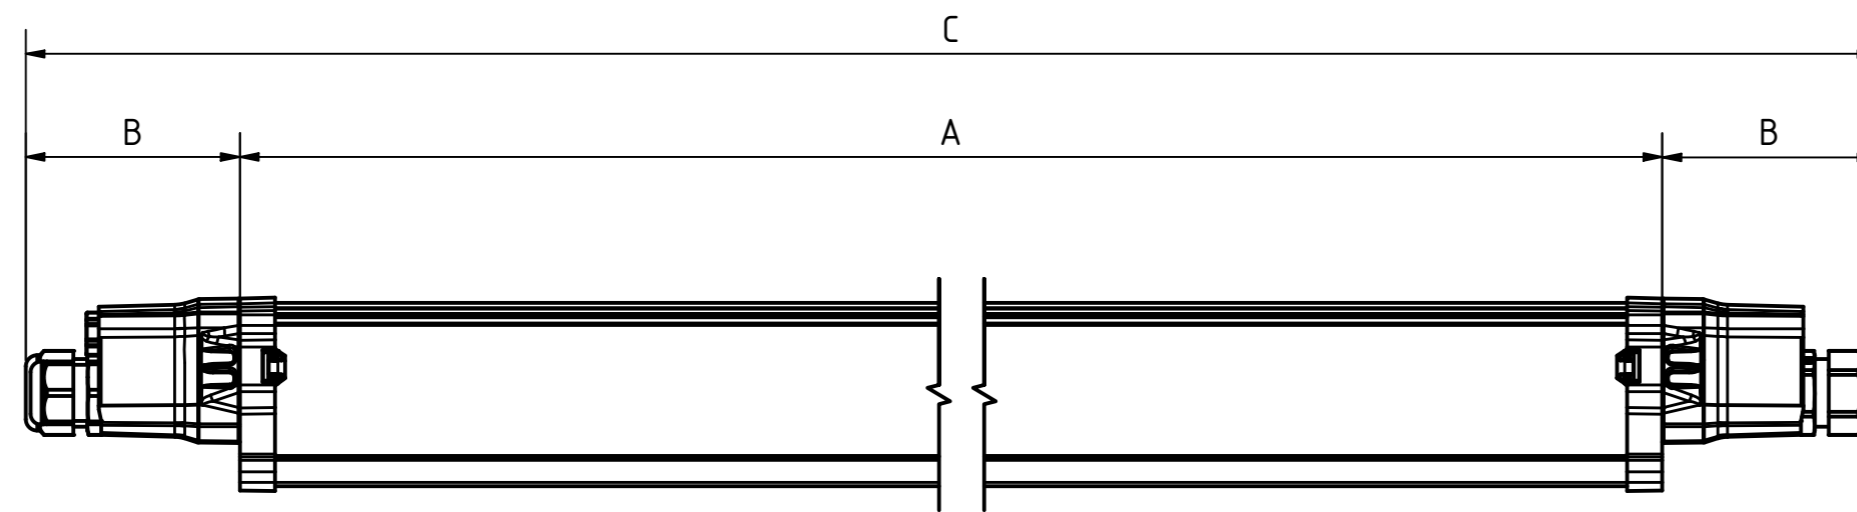

Läpjohtotus kytkentäpäädyt 7 napainen, ei kaapelia
Throught wiring with connection end caps 7 pole, without cable
Genomgående ledning med anslutningsändstycken 7 Pol, utan kabel
Durchgangsverdrahtung mit Anschluss-Endkappen 7 Pole, ohne kabel

=C7C=DA		
Valaisin (A) Luminaire (A) Armatur (A) Leuchte (A)	KytKentäpääty (B) Connection End Cap (B) Anslutningsändlock (B) Anschluss Endkappe (B)	Kokonaismitta (C) Total length (C) Total längd (C) Gesamtlänge (C)
1143	85	1313
1423	85	1593
2262	85	2432