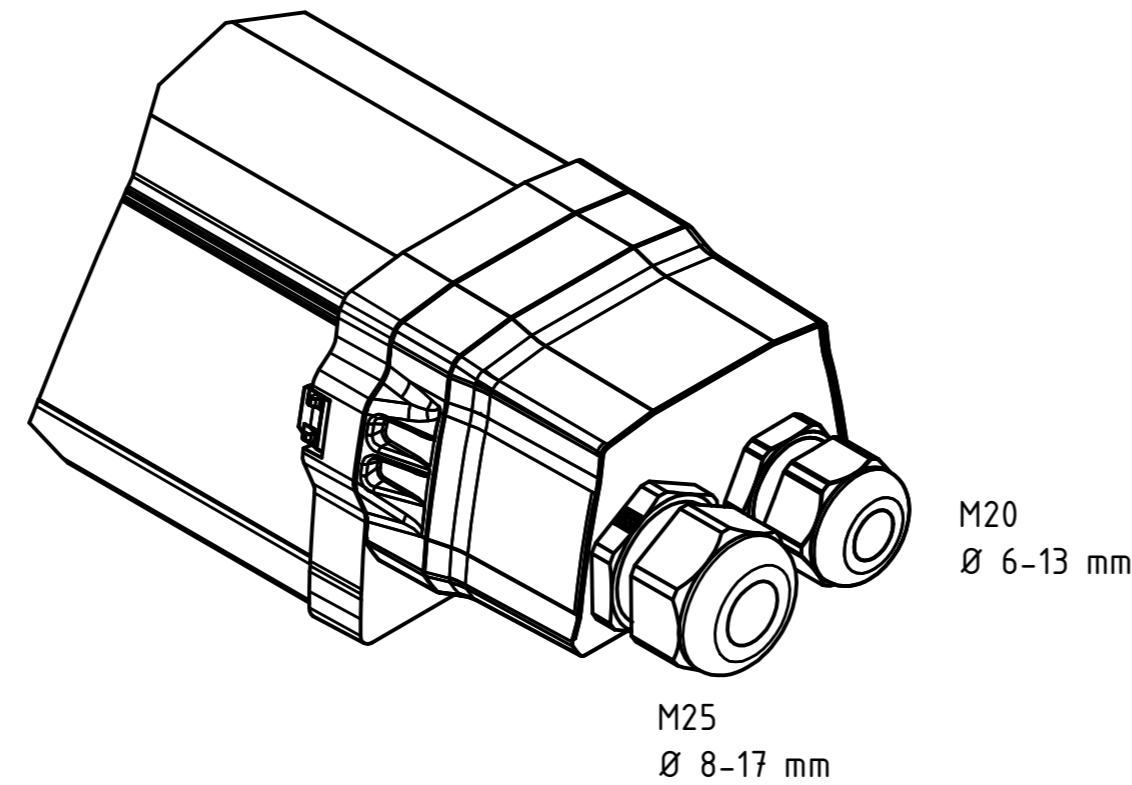

Läpjohtotus kytkentäpäädyt 7 napainen, ei kaapelia
Throught wiring with connection end caps 7 pole, without cable
Genomgående ledning med anslutningsändstycken 7 Pol, utan kabel
Durchgangsverdrahtung mit Anschluss-Endkappen 7 Pole, ohne kabel

=C7C=DA		
Valaisin (A) Luminaire (A) Armatur (A) Leuchte (A)	KytKentäpääty (B) Connection End Cap (B) Anslutningsändlock (B) Anschluss Endkappe (B)	Kokonaismitta (C) Total length (C) Total längd (C) Gesamtlänge (C)
1143	85	1313
1423	85	1593
2262	85	2432