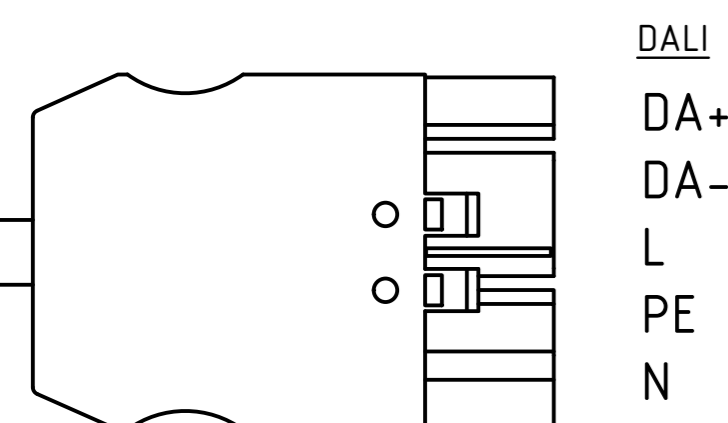

-2W / -2WDA Cable 2m		-3W / -3WDA Cable 3m		-4W / -4WDA Cable 4m		-5W / -5WDA Cable 5m		-6W / -6WDA Cable 6m		-8W / -8WDA Cable 8m	
LUMINAIRE (A)	CABLE (B)	LUMINAIRE (A)	CABLE (B)	LUMINAIRE (A)	CABLE (B)	LUMINAIRE (A)	CABLE (B)	LUMINAIRE (A)	CABLE (B)	LUMINAIRE (A)	CABLE (B)
1144	1950	1144	2950	1144	3950	1144	4950	1144	5950	1144	7950
1423	1950	1423	2950	1423	3950	1423	4950	1423	5950	1423	7950
2262	1950	2262	2950	2262	3950	2262	4950	2262	5950	2262	7950

Wago Cable insulation options	Code
PVC / H05VV-F 5G2.5	DA
HF / H05Z1Z1-F 5G2.5	HFDA

WAGO Winsta Midi 771 MALE connector
(5x2,5mm²)