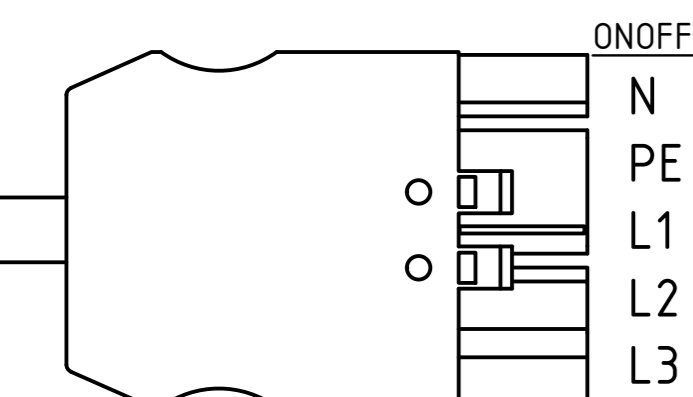

-2W / -2WDA Cable 2m		-3W / -3WDA Cable 3m		-4W / -4WDA Cable 4m		-5W / -5WDA Cable 5m		-6W / -6WDA Cable 6m		-8W / -8WDA Cable 8m	
LUMINAIRE (A)	CABLE (B)	LUMINAIRE (A)	CABLE (B)	LUMINAIRE (A)	CABLE (B)	LUMINAIRE (A)	CABLE (B)	LUMINAIRE (A)	CABLE (B)	LUMINAIRE (A)	CABLE (B)
1144	1950	1144	2950	1144	3950	1144	4950	1144	5950	1144	7950
1423	1950	1423	2950	1423	3950	1423	4950	1423	5950	1423	7950
2262	1950	2262	2950	2262	3950	2262	4950	2262	5950	2262	7950

Wago Cable insulation options	Code
PVC / H05VV-F 5G2.5	DA
HF / H05Z1Z1-F 5G2.5	HFDA

WAGO Winsta Midi 771 MALE connector
(5x2,5mm²)