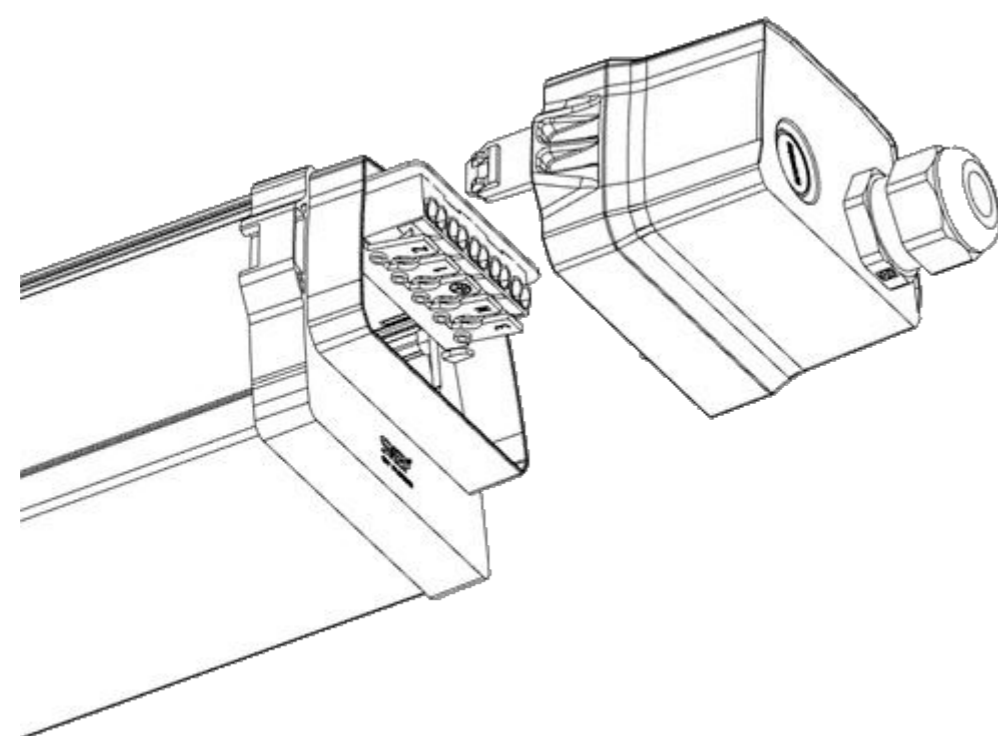

Läpjohtotus kytkentäpäädyt, ei kaapelia  
Through wiring with connection end caps, without cable  
Genomgående ledning med anslutningsändstycken, utan kabel  
Durchgangsverdrahtung mit Anschluss-Endkappen, ohne kabel

-CXX- / -CXX-DA		
Valaisin (A) Luminaire (A) Armatur (A) Leuchte (A)	KytKentäpääty (B) Connection End Cap (B) Anslutningsändlock (B) Anschluss Endkappe (B)	Kokonaismitta (C) Total length (C) Total längd (C) Gesamtlänge (C)
1144	85	1314
1423	85	1593
2262	85	2432

-C20-  
-C20-DA  
max 5x2,5m2  
Ø 6-13 mm

-C25-  
-C25-DA  
max 5x2,5m2  
Ø 8-17 mm

L (Ruskea/Brown/Brun/Braun)  
 N (Sininen/Blue/Blå/Blau)  
 PE (Keltavihreä/Yellow-Green/Gul-Grön/Grüngelb)  
 L2 / DA- (Musta/Black/Svart/Schwarz)  
 L3 / DA+ (Harmaa/Grey/Grå/Grau)