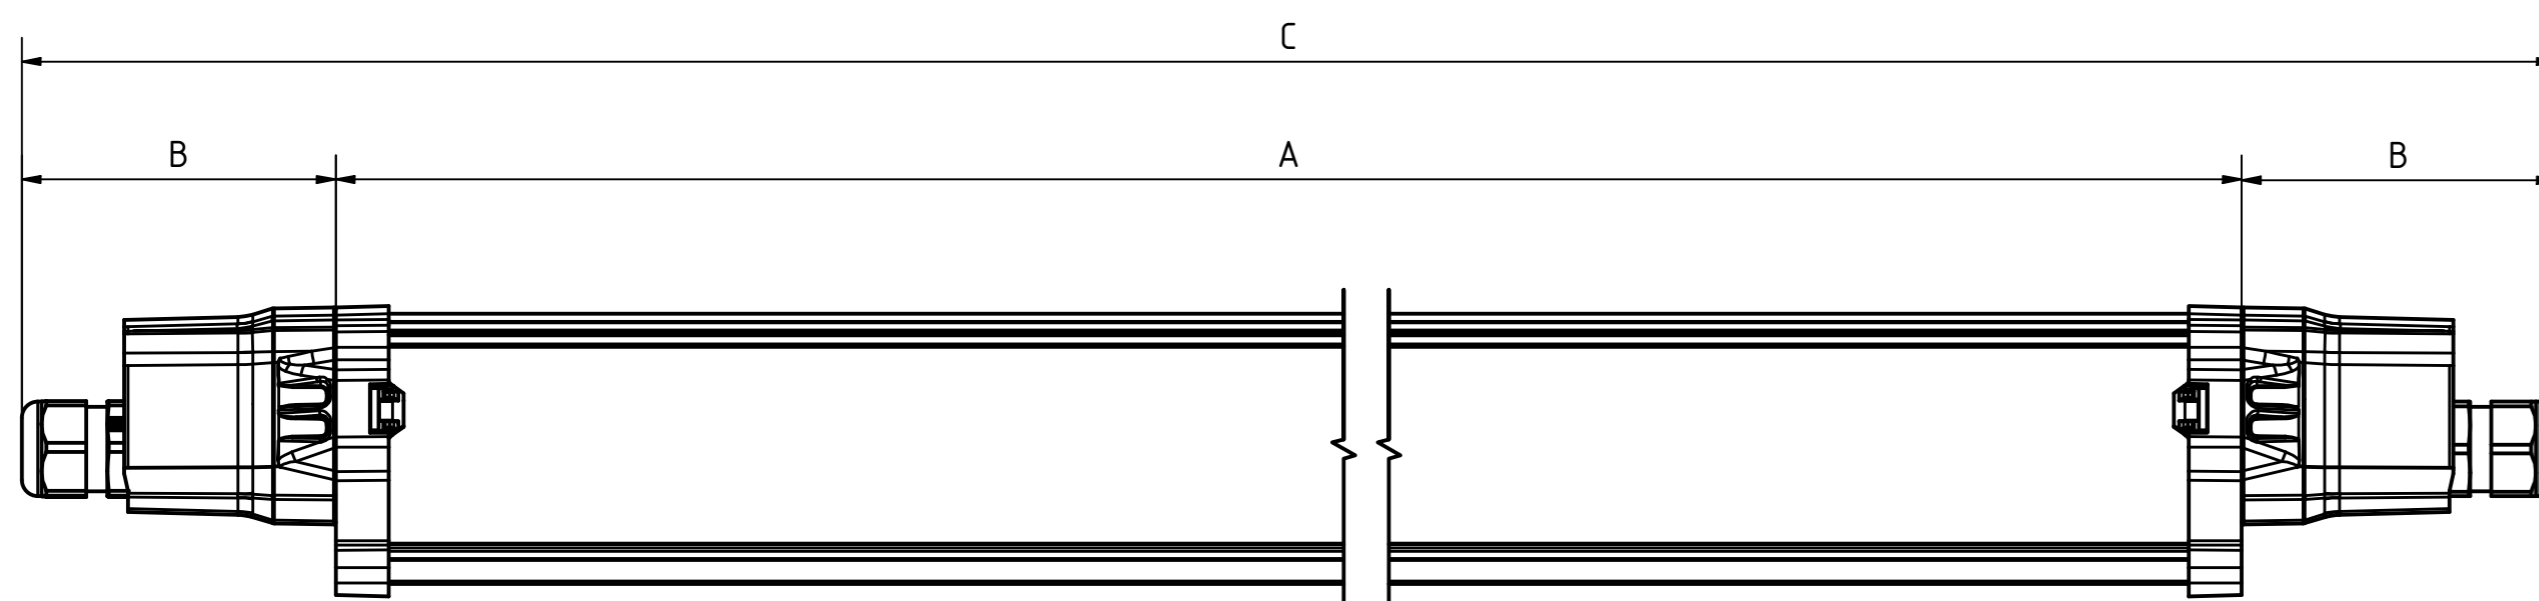

Läpjohtotus kytkentäpäädyt, ei kaapelia  
Through wiring with connection end caps, without cable  
Genomgående ledning med anslutningsändstycken, utan kabel  
Durchgangsverdrahtung mit Anschluss-Endkappen, ohne kabel

-CXX- / -CXX-DA		
Valaisin (A) Luminaire (A) Armatur (A) Leuchte (A)	KytKentäpääty (B) Connection End Cap (B) Anslutningsändlock (B) Anschluss Endkappe (B)	Kokonaismitta (C) Total length (C) Total längd (C) Gesamtlänge (C)
1144	85	1314
1423	85	1593
2262	85	2432

-C20-  
-C20-DA  
max 5x2,5m2  
Ø 6-13 mm

-C25-  
-C25-DA  
max 5x2,5m2  
Ø 8-17 mm

L (Ruskea/Brown/Brun/Braun)  
 N (Sininen/Blue/Blå/Blau)  
 PE (Keltavihreä/Yellow-Green/Gul-Grön/Grüngelb)  
 L2 / DA- (Musta/Black/Svart/Schwarz)  
 L3 / DA+ (Harmaa/Grey/Grå/Grau)