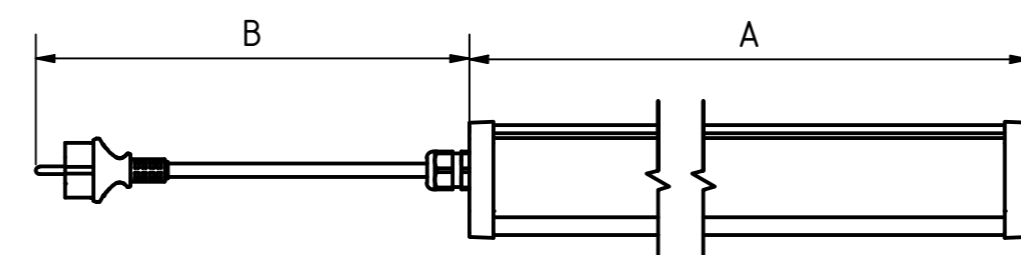

**Liitoskaapeli valaisimen päästä**  
**Connection cable from the end of luminaire**  
**Anslutningskabel från armaturens ände**  
**Anschlusskabel vom Leuchtenende**

**Pistotulppakaapeli valaisimen päästä**  
**Plug cable from the end of luminaire**  
**Anslut kabeln från armaturens ände**  
**Kabel vom Ende der Leuchte einstecken**

**3 Vaiheadapteri valaisimen päästä**  
**3 Phase adapter from the end of luminaire**  
**3-fas adapter från armaturens ände**  
**3-Phasen adapter Ende der Leuchte einstecken**

0,5GA69 Cable 0,5m	
LUMINAIRE (A)	CABLE (B)
1144	450
1423	450
2262	450