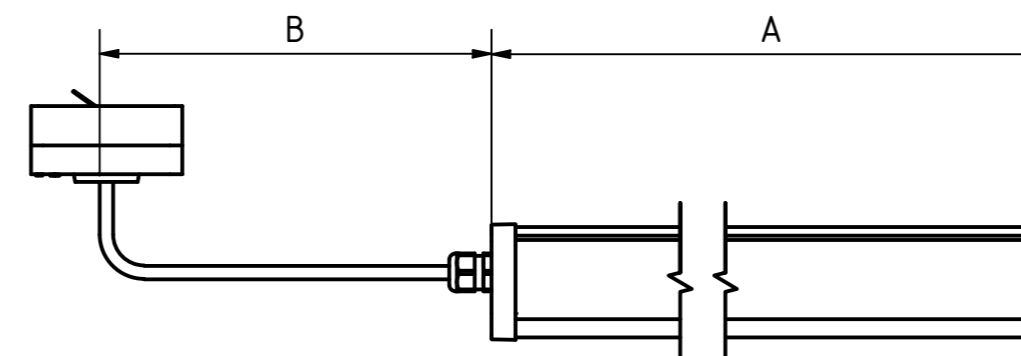

**Liitoskaapeli valaisimen päästä**  
**Connection cable from the end of luminaire**  
**Anslutningskabel från armaturens ände**  
**Anschlusskabel vom Leuchtenende**

**Pistotulppakaapeli valaisimen päästä**  
**Plug cable from the end of luminaire**  
**Anslut kabeln från armaturens ände**  
**Kabel vom Ende der Leuchte einstecken**

**3 Vaiheadapteri valaisimen päästä**  
**3 Phase adapter from the end of luminaire**  
**3-fas adapter från armaturens ände**  
**3-Phasen adapter Ende der Leuchte einstecken**

0,5GA69 Cable 0,5m	
LUMINAIRE (A)	CABLE (B)
1144	450
1423	450
2262	450

Schuko cables		
Code	Description	Cable type
-2S	3x1,0mm <sup>2</sup> , 2m	H05VV-F

Cables		
Code	Description	Cable Type
-2	3x1,5mm <sup>2</sup> , 2m PVC	H05VV-F
-4	3x1,5mm <sup>2</sup> , 4m PVC	H05VV-F
-6	3x1,5mm <sup>2</sup> , 6m PVC	H05VV-F
-2DA	5x1,5mm <sup>2</sup> , 2m PVC	H05VV-F
-4DA	5x1,5mm <sup>2</sup> , 4m PVC	H05VV-F
-6DA	5x1,5mm <sup>2</sup> , 6m PVC	H05VV-F
-2HF	3x1,5mm <sup>2</sup> , 2m HF	H05Z1Z1-F
-4HF	3x1,5mm <sup>2</sup> , 4m HF	H05Z1Z1-F
-6HF	3x1,5mm <sup>2</sup> , 6m HF	H05Z1Z1-F
-2HFDA	5x1,5mm <sup>2</sup> , 2m HF	H05Z1Z1-F
-4HFDA	5x1,5mm <sup>2</sup> , 4m HF	H05Z1Z1-F
-6HFDA	5x1,5mm <sup>2</sup> , 6m HF	H05Z1Z1-F
-2R	3x1,5mm <sup>2</sup> , 2m VSN	H07RN-F
-4R	3x1,5mm <sup>2</sup> , 4m VSN	H07RN-F
-6R	3x1,5mm <sup>2</sup> , 6m VSN	H07RN-F
-2RDA	5x1,5mm <sup>2</sup> , 2m VSN	H07RN-F
-4RDA	5x1,5mm <sup>2</sup> , 4m VSN	H07RN-F
-6RDA	5x1,5mm <sup>2</sup> , 6m VSN	H07RN-F
-2RHF	3x1,5mm <sup>2</sup> , 2m VSN HF	H07ZZ-F
-4RHF	3x1,5mm <sup>2</sup> , 4m VSN HF	H07ZZ-F
-6RHF	3x1,5mm <sup>2</sup> , 6m VSN HF	H07ZZ-F
-2RHFDA	5x1,5mm <sup>2</sup> , 2m VSN HF	H07ZZ-F
-4RHFDA	5x1,5mm <sup>2</sup> , 4m VSN HF	H07ZZ-F
-6RHFDA	5x1,5mm <sup>2</sup> , 6m VSN HF	H07ZZ-F