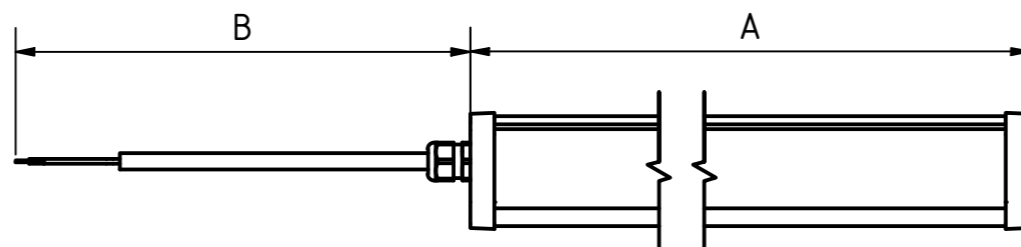

**Liitoskaapeli valaisimen päästä**  
**Connection cable from the end of luminaire**  
**Anslutningskabel från armaturens ände**  
**Anschlusskabel vom Leuchtenende**

**Pistotulppakaapeli valaisimen päästä**  
**Plug cable from the end of luminaire**  
**Anslut kabeln från armaturens ände**  
**Kabel vom Ende der Leuchte einstecken**

**3 Vaiheadapteri valaisimen päästä**  
**3 Phase adapter from the end of luminaire**  
**3-fas adapter från armaturens ände**  
**3-Phasen adapter Ende der Leuchte einstecken**

0,5GA69 Cable 0,5m	
LUMINAIRE (A)	CABLE (B)
1144	450
1423	450
2262	450