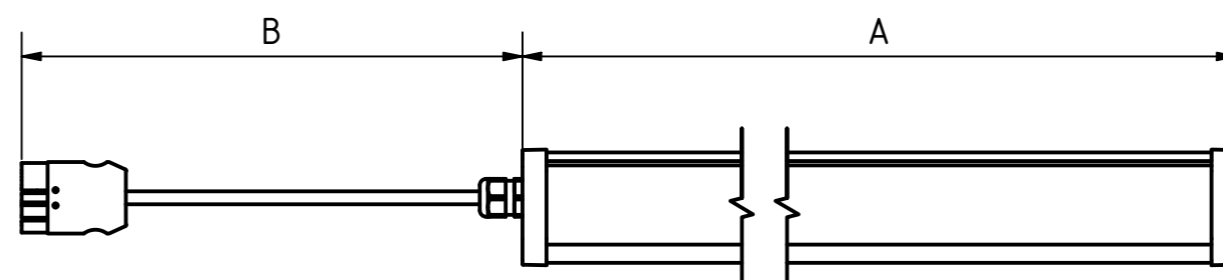

Liitoskaapeli valaisimen päästä Wago liittimellä
Connection cable from the end of luminaire with Wago connector
Anslutningskabel från armaturens ände med Wago-kontakt
Anschlusskabel vom Leuchtenende mit Wago-Stecker

WAGO Winsta Midi Cables	
Code	Description
-2W	5x2,5mm ² , 2m
-3W	5x2,5mm ² , 3m
-4W	5x2,5mm ² , 4m
-5W	5x2,5mm ² , 5m
-6W	5x2,5mm ² , 6m
-8W	5x2,5mm ² , 8m
-2WHF	5x2,5mm ² , 2m HF
-3WHF	5x2,5mm ² , 3m HF
-4WHF	5x2,5mm ² , 4m HF
-5WHF	5x2,5mm ² , 5m HF
-6WHF	5x2,5mm ² , 6m HF
-8WHF	5x2,5mm ² , 8m HF

WAGO Winsta Midi Cables	
Code	Description
-2WDA	5x2,5mm ² , 2m DA
-3WDA	5x2,5mm ² , 3m DA
-4WDA	5x2,5mm ² , 4m DA
-5WDA	5x2,5mm ² , 5m DA
-6WDA	5x2,5mm ² , 6m DA
-8WDA	5x2,5mm ² , 8m DA
-2WHFDA	5x2,5mm ² , 2m HFDA
-3WHFDA	5x2,5mm ² , 3m HFDA
-4WHFDA	5x2,5mm ² , 4m HFDA
-5WHFDA	5x2,5mm ² , 5m HFDA
-6WHFDA	5x2,5mm ² , 6m HFDA
-8WHFDA	5x2,5mm ² , 8m HFDA