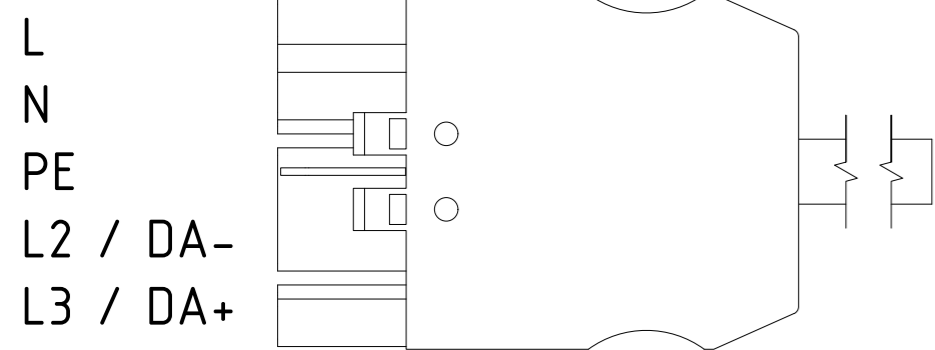

Wago Winsta Mini 771
MALE connector
(5x2,5mm²)