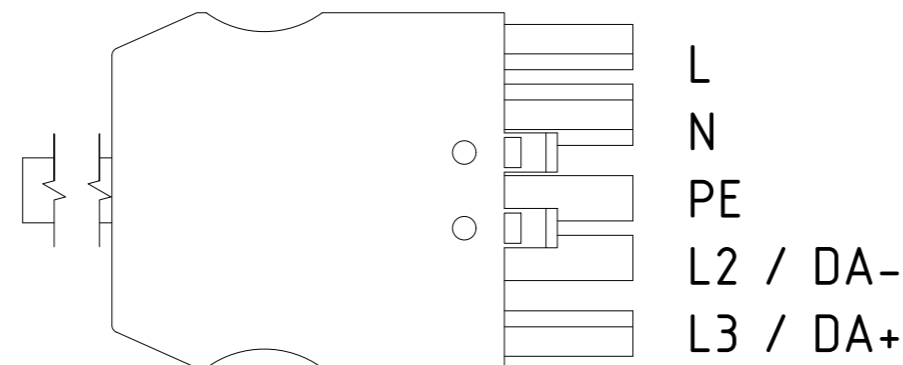

=2W4W Cable 2+4m			
LUMINAIRE (A)	CABLE (B)	CABLE (C)	TOTAL LENGTH (D)
1510	1950	3950	5460

=2W5W Cable 2+5m			
LUMINAIRE (A)	CABLE (B)	CABLE (C)	TOTAL LENGTH (D)
1510	1950	4950	6460

=2W6W Cable 2+6m			
LUMINAIRE (A)	CABLE (B)	CABLE (C)	TOTAL LENGTH (D)
1510	1950	5950	7460

Wago Winsta Mini 771
 FEMALE connector
 (5x2,5mm²)

(Ruskea/Brown/Brun/Braun)
 (Sininen/Blue/Blå/Blau)
 (Keltavihreä/Yellow-Green/Gul-Grön/Grünelb)
 (Musta/Black/Svart/Schwarz)
 (Harmaa/Grey/Grå/Grau)

Cables		
Code	Description	Cable type
=2W2W	5x2,5mm ² , 2m 5x2,5mm ² , 2m	H05VV-F
=2W3W	5x2,5mm ² , 2m 5x2,5mm ² , 3m	H05VV-F
=2W4W	5x2,5mm ² , 2m 5x2,5mm ² , 4m	H05VV-F
=2W5W	5x2,5mm ² , 2m 5x2,5mm ² , 5m	H05VV-F
=2W6W	5x2,5mm ² , 2m 5x2,5mm ² , 6m	H05VV-F
=2W8W	5x2,5mm ² , 2m 5x2,5mm ² , 8m	H05VV-F
=2W2WHF	5x2,5mm ² , 2m 5x2,5mm ² , 2m	H05Z1Z1-F
=2W3WHF	5x2,5mm ² , 2m 5x2,5mm ² , 3m	H05Z1Z1-F
=2W4WHF	5x2,5mm ² , 2m 5x2,5mm ² , 4m	H05Z1Z1-F
=2W5WHF	5x2,5mm ² , 2m 5x2,5mm ² , 5m	H05Z1Z1-F
=2W6WHF	5x2,5mm ² , 2m 5x2,5mm ² , 6m	H05Z1Z1-F
=2W8WHF	5x2,5mm ² , 2m 5x2,5mm ² , 8m	H05Z1Z1-F
=2W2WDA	5x2,5mm ² , 2m 5x2,5mm ² , 2m	H05VV-F
=2W3WDA	5x2,5mm ² , 2m 5x2,5mm ² , 3m	H05VV-F
=2W4WDA	5x2,5mm ² , 2m 5x2,5mm ² , 4m	H05VV-F
=2W5WDA	5x2,5mm ² , 2m 5x2,5mm ² , 5m	H05VV-F
=2W6WDA	5x2,5mm ² , 2m 5x2,5mm ² , 6m	H05VV-F
=2W8WDA	5x2,5mm ² , 2m 5x2,5mm ² , 8m	H05VV-F
=2W2WHFDA	5x2,5mm ² , 2m 5x2,5mm ² , 2m	H05Z1Z1-F
=2W3WHFDA	5x2,5mm ² , 2m 5x2,5mm ² , 3m	H05Z1Z1-F
=2W4WHFDA	5x2,5mm ² , 2m 5x2,5mm ² , 4m	H05Z1Z1-F
=2W5WHFDA	5x2,5mm ² , 2m 5x2,5mm ² , 5m	H05Z1Z1-F
=2W6WHFDA	5x2,5mm ² , 2m 5x2,5mm ² , 6m	H05Z1Z1-F
=2W8WHFDA	5x2,5mm ² , 2m 5x2,5mm ² , 8m	H05Z1Z1-F