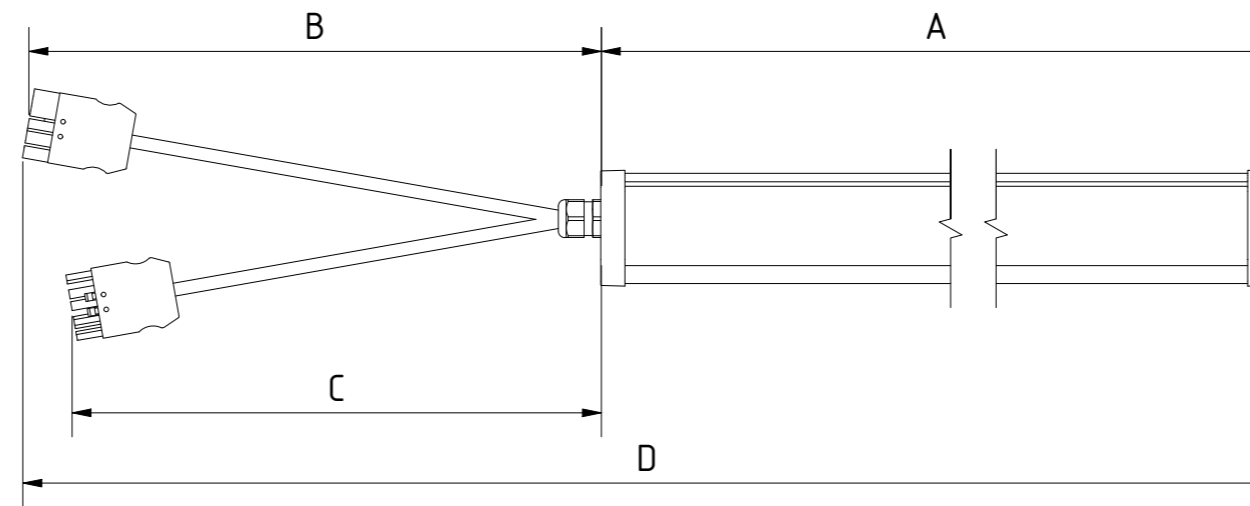

Läpipohtutus Wago Winsta liitoskaapeleilla
 Through wiring with Wago Winsta connector
 Genomgående kabeldragning med Wago Winsta kontakt
 Durchangsverdrahtung mit Wago Winsta Stecker

Wago Winsta Mini 771
 FEMALE connector
 (5x2,5mm²)

Wago Winsta Mini 771
 MALE connector
 (5x2,5mm²)

=2W2W Cable 2+2m			
LUMINAIRE (A)	CABLE (B)	CABLE (C)	TOTAL LENGTH (D)
1510	1950	1950	3460

=2W3W Cable 2+3m			
LUMINAIRE (A)	CABLE (B)	CABLE (C)	TOTAL LENGTH (D)
1510	1950	2950	4460

=2W4W Cable 2+4m			
LUMINAIRE (A)	CABLE (B)	CABLE (C)	TOTAL LENGTH (D)
1510	1950	3950	5460

=2W5W Cable 2+5m			
LUMINAIRE (A)	CABLE (B)	CABLE (C)	TOTAL LENGTH (D)
1510	1950	4950	6460

=2W6W Cable 2+6m			
LUMINAIRE (A)	CABLE (B)	CABLE (C)	TOTAL LENGTH (D)
1510	1950	5950	7460