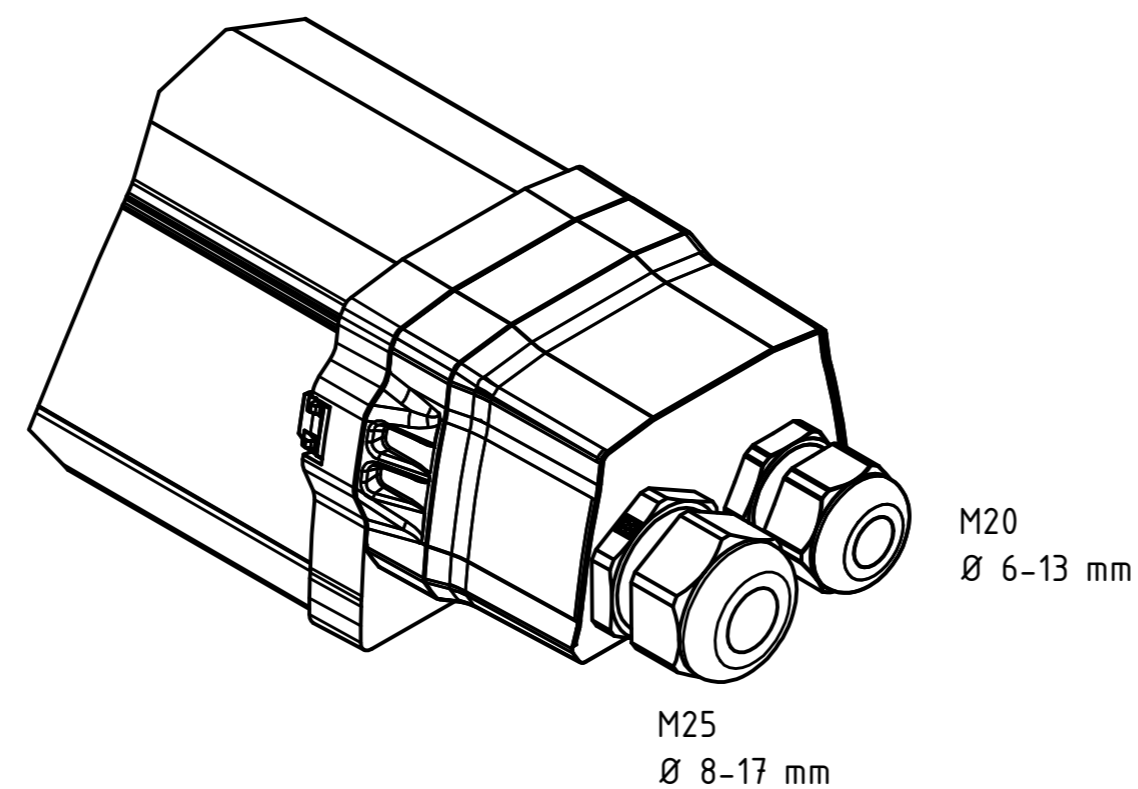

Läpjohtotus kytkentäpäädyt 7 napainen, ei kaapelia
Throught wiring with connection end caps 7 pole, without cable
Genomgående ledning med anslutningsändstycken 7 Pol, utan kabel
Durchgangsverdrahtung mit Anschluss-Endkappen 7 Pole, ohne kabel

=C7C=DA		
Valaisin (A) Luminaire (A) Armatur (A) Leuchte (A)	KytKentäpääty (B) Connection End Cap (B) Anslutningsändlock (B) Anschluss Endkappe (B)	Kokonaismitta (C) Total length (C) Total längd (C) Gesamtlänge (C)
576	85	746
1136	85	1306
1416	85	1586
1696	85	1866
2256	85	2426