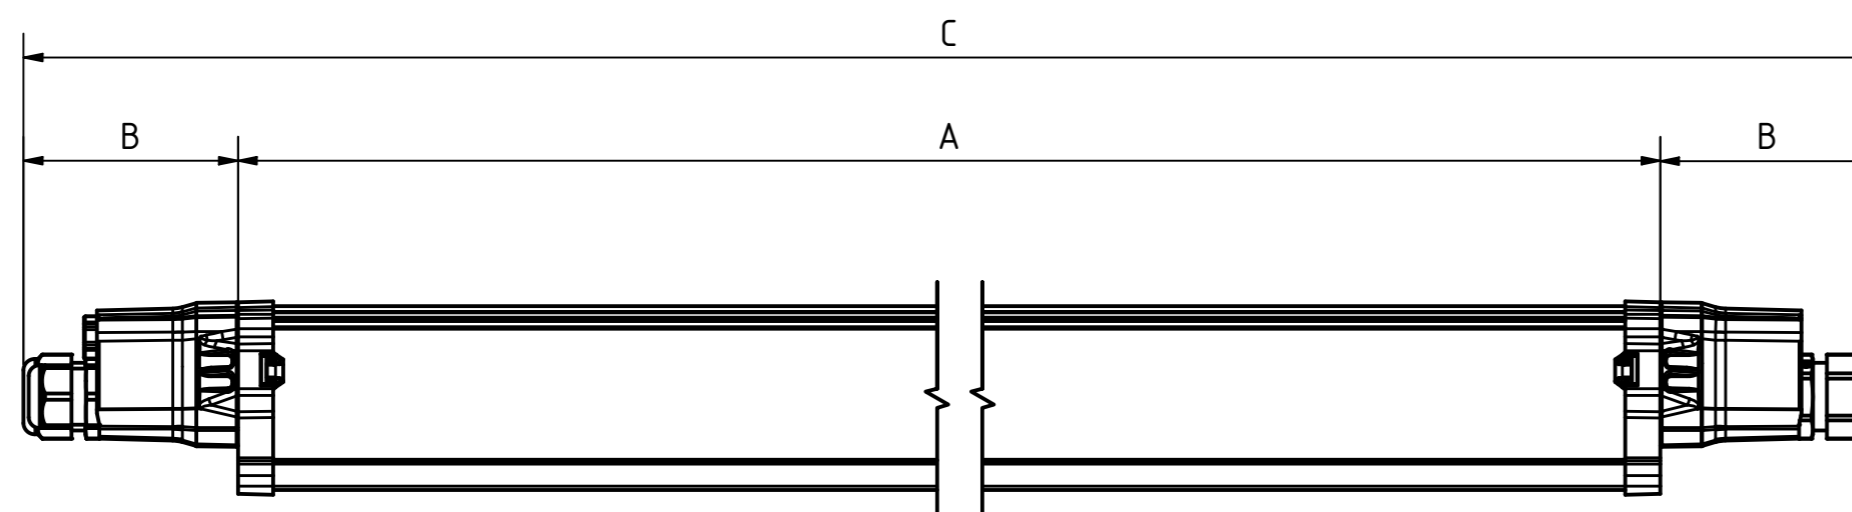

Läpjohtotus kytkentäpäädyt 7 napainen, ei kaapelia
Throught wiring with connection end caps 7 pole, without cable
Genomgående ledning med anslutningsändstycken 7 Pol, utan kabel
Durchgangsverdrahtung mit Anschluss-Endkappen 7 Pole, ohne kabel

=C7C=DA		
Valaisin (A) Luminaire (A) Armatur (A) Leuchte (A)	KytKentäpääty (B) Connection End Cap (B) Anslutningsändlock (B) Anschluss Endkappe (B)	Kokonaismitta (C) Total length (C) Total längd (C) Gesamtlänge (C)
576	85	746
1136	85	1306
1416	85	1586
1696	85	1866
2256	85	2426