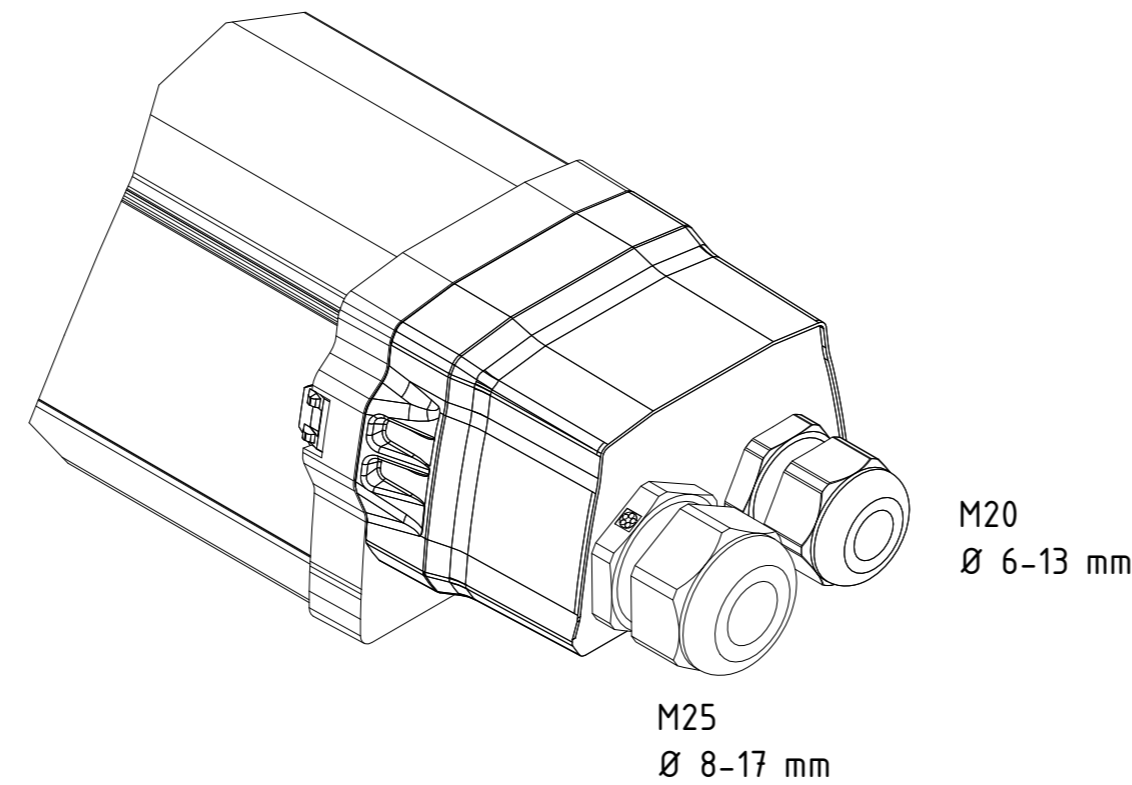

Läpjohtotus kytkentäpäädylt 7 napainen, ei kaapelia
Through wiring with connection end caps 7 pole, without cable
Genomgående ledning med anslutningsändstycken 7 Pol, utan kabel
Durchgangsverdrahtung mit Anschluss-Endkappen 7 Pole, ohne kabel

=C7C=DA		
Valaisin (A) Luminaire (A) Armatur (A) Leuchte (A)	KytKentäpääty (B) Connection End Cap (B) Anslutningsändlock (B) Anschluss Endkappe (B)	Kokonaismitta (C) Total length (C) Total längd (C) Gesamtlänge (C)
1510	85	1595