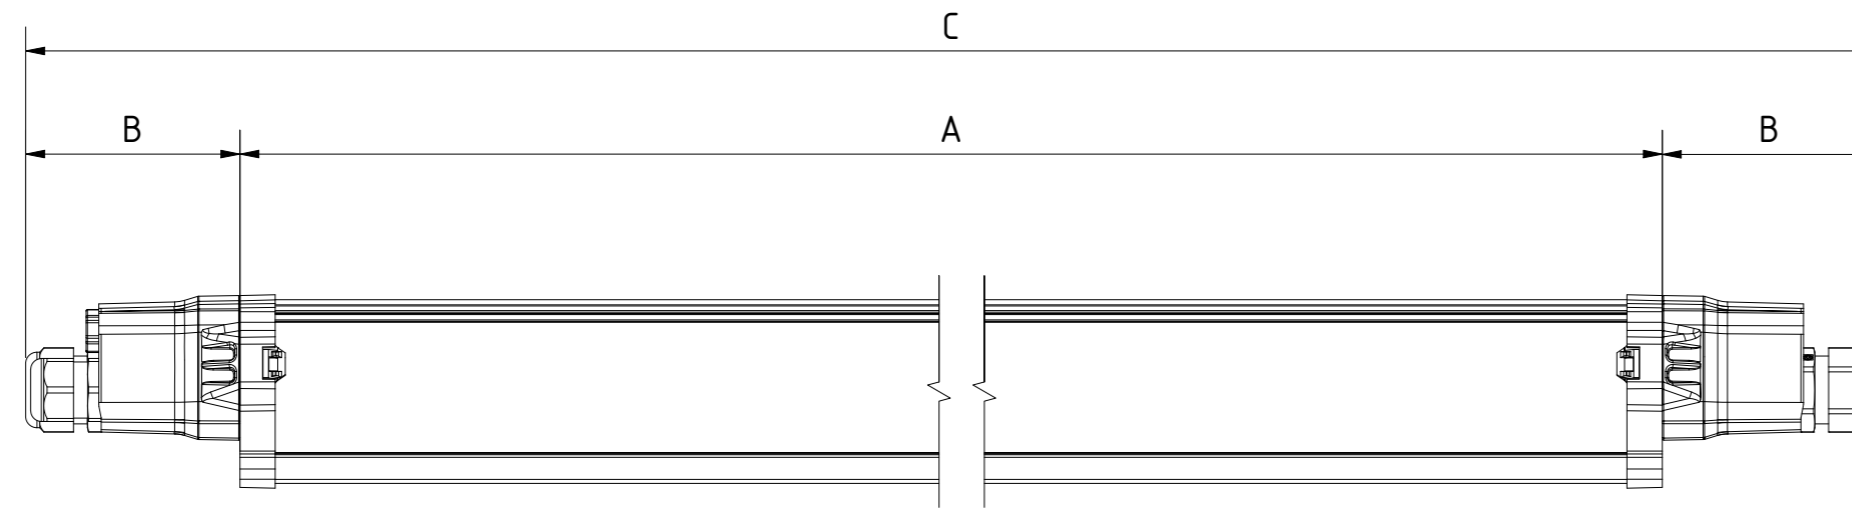

Läpjohtotus kytkentäpäädylt 7 napainen, ei kaapelia
Through wiring with connection end caps 7 pole, without cable
Genomgående ledning med anslutningsändstycken 7 Pol, utan kabel
Durchgangsverdrahtung mit Anschluss-Endkappen 7 Pole, ohne kabel

=C7C=DA		
Valaisin (A) Luminaire (A) Armatur (A) Leuchte (A)	KytKentäpääty (B) Connection End Cap (B) Anslutningsändlock (B) Anschluss Endkappe (B)	Kokonaismitta (C) Total length (C) Total längd (C) Gesamtlänge (C)
1510	85	1595