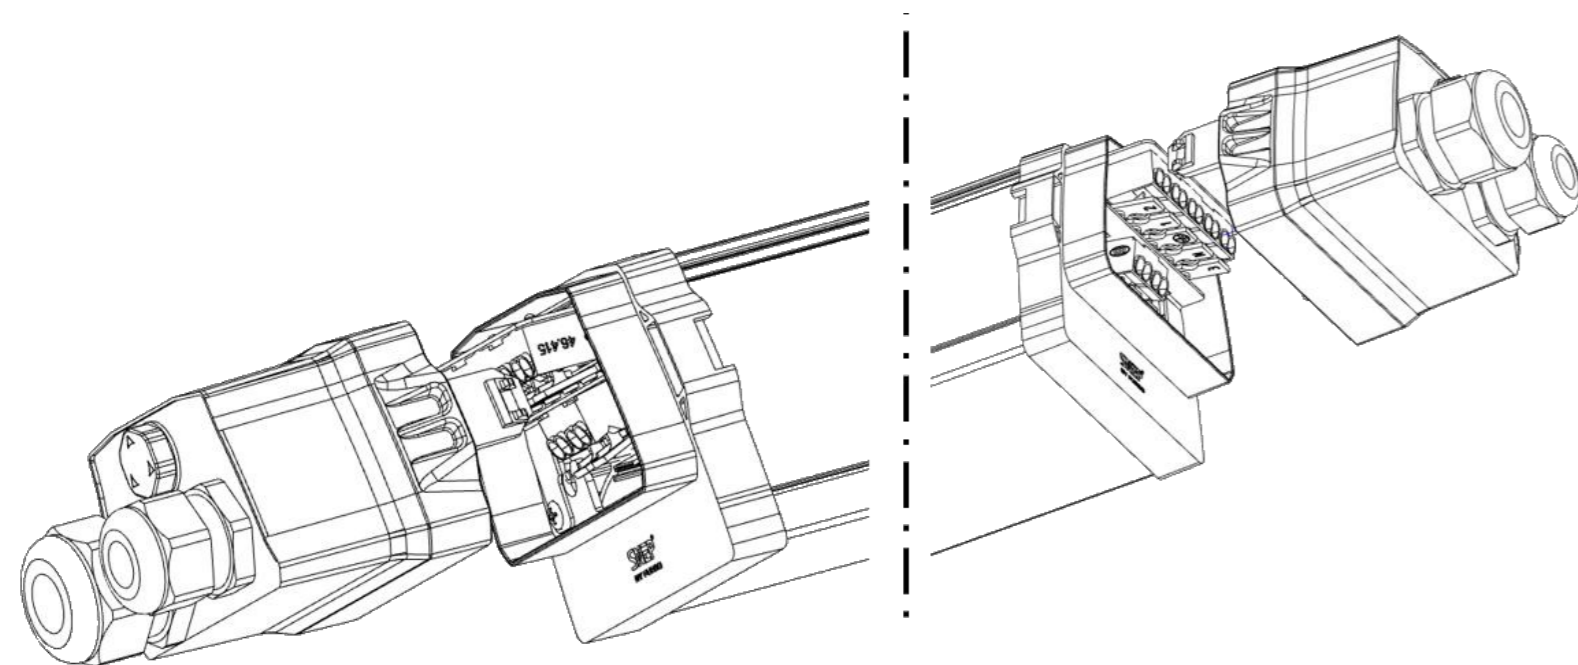

Läpjohtotus kytkentäpäädylt 7 napainen, ei kaapelia
Through wiring with connection end caps 7 pole, without cable
Genomgående ledning med anslutningsändstycken 7 Pol, utan kabel
Durchgangsverdrahtung mit Anschluss-Endkappen 7 Pole, ohne kabel

=C7C=DA		
Valaisin (A) Luminaire (A) Armatur (A) Leuchte (A)	KytKentäpääty (B) Connection End Cap (B) Anslutningsändlock (B) Anschluss Endkappe (B)	Kokonaismitta (C) Total length (C) Total längd (C) Gesamtlänge (C)
1510	85	1595