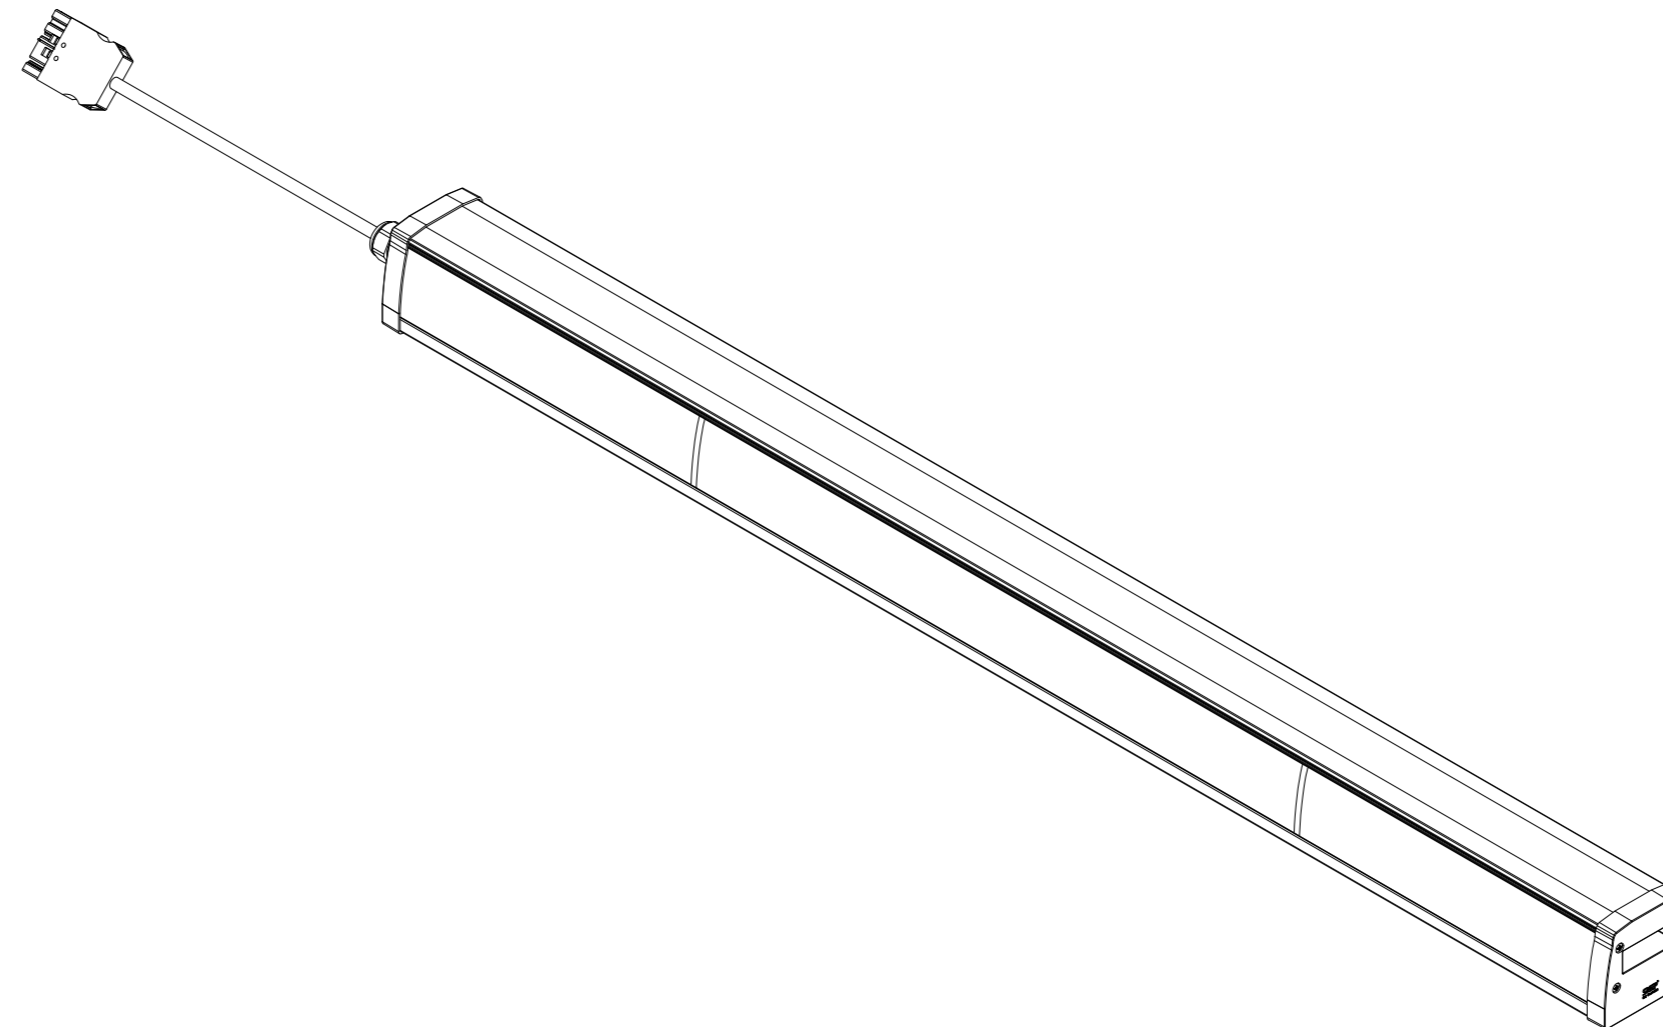

-2W / -2WDA Cable 2m		-3W / -3WDA Cable 3m		-4W / -4WDA Cable 4m		-5W / -5WDA Cable 5m		-6W / -6WDA Cable 6m		-8W / -8WDA Cable 8m	
LUMINAIRE (A)	CABLE (B)	LUMINAIRE (A)	CABLE (B)	LUMINAIRE (A)	CABLE (B)	LUMINAIRE (A)	CABLE (B)	LUMINAIRE (A)	CABLE (B)	LUMINAIRE (A)	CABLE (B)
1510	1950	1510	2950	1510	3950	1510	4950	1510	5950	1510	7950

Wago Cable insulation options	Code
PVC / H05VV-F 5G2.5	DA
HF / H05Z1Z1-F 5G2.5	HFDA

WAGO Winsta Midi 771 MALE connector
(5x2,5mm²)