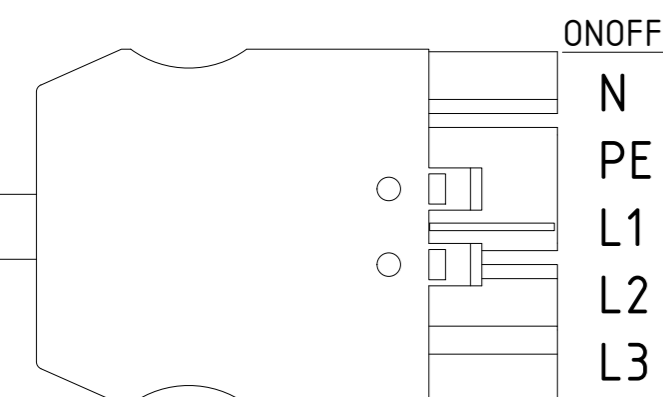

-2W / -2WDA Cable 2m		-3W / -3WDA Cable 3m		-4W / -4WDA Cable 4m		-5W / -5WDA Cable 5m		-6W / -6WDA Cable 6m		-8W / -8WDA Cable 8m	
LUMINAIRE (A)	CABLE (B)	LUMINAIRE (A)	CABLE (B)	LUMINAIRE (A)	CABLE (B)	LUMINAIRE (A)	CABLE (B)	LUMINAIRE (A)	CABLE (B)	LUMINAIRE (A)	CABLE (B)
1510	1950	1510	2950	1510	3950	1510	4950	1510	5950	1510	7950

Wago Cable insulation options	Code
PVC / H05VV-F 5G2.5	DA
HF / H05Z1Z1-F 5G2.5	HFDA

WAGO Winsta Midi 771 MALE connector
(5x2,5mm²)