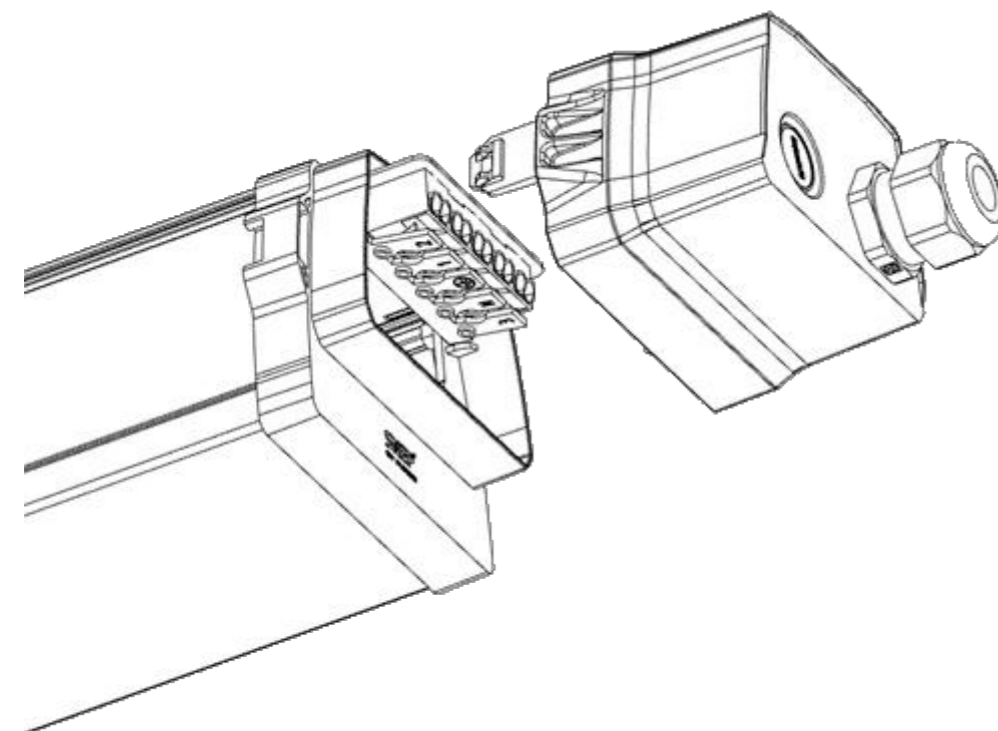

-CXX / -CXXDA / =CXX / =CXXDA		
Valaisin (A) Luminaire (A) Armatuur (A) Leuchte (A)	KytKentäpääty (B) Connection End Cap (B) Anslutningsändlock (B) Anschluss Endkappe (B)	Kokonaismitta (C) Total length (C) Total längd (C) Gesamtlänge (C)
1510	85	1595

-C20
-C20DA
max 5x2,5m2
Ø 6-13 mm

-C25
-C25DA
max 5x2,5m2
Ø 8-17 mm

=C20
=C20DA
max 5x2,5m2
Ø 6-13 mm

=C25
=C25DA
max 5x2,5m2
Ø 8-17 mm

L (Ruskea/Brown/Brun/Braun)
N (Sininen/Blue/Blå/Blau)
PE (Keltavihreä/Yellow-Green/Gul-Grön/Grünelb)
L2 / DA- (Musta/Black/Svart/Schwarz)
L3 / DA+ (Harmaa/Grey/Grå/Grau)