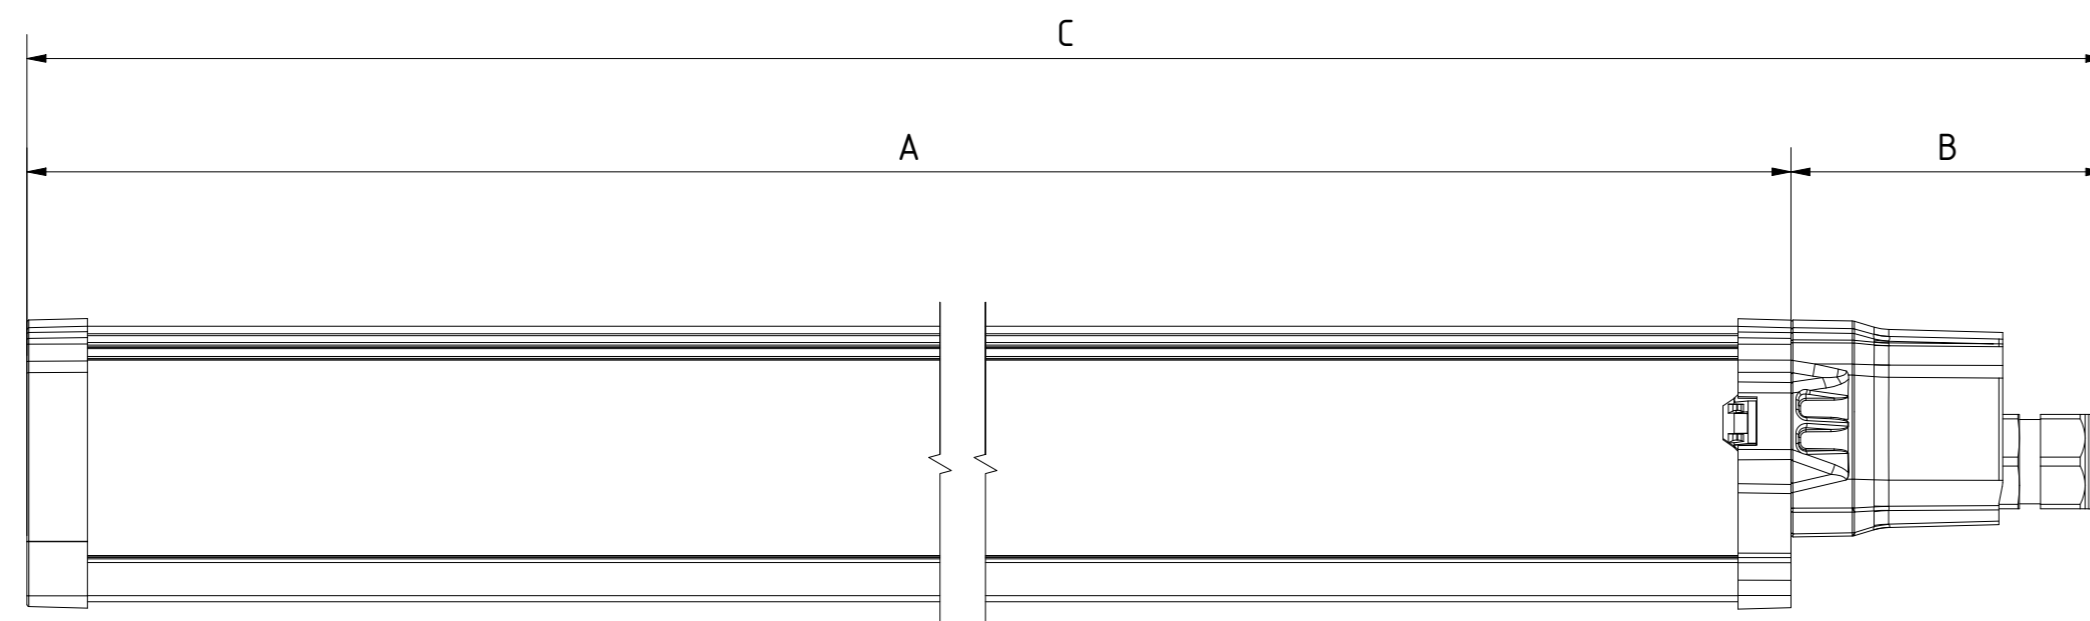

KytKentäpääty, ei kaapelia
Connection end cap, without cable
Anslutningslock, utan kabel
Anschluss-Endkappe, ohne Kabel

Läpjohtdotus samasta päästä, ei kaapelia
Through-wiring from same end, without cable
Genomgående ledningar från samma ände, utan kabel
Durchgangsverdrahtung vom selben Ende, ohne Kabel

-CXX / -CXXDA / =CXX / =CXXDA		
Valaisin (A) Luminaire (A) Armatuur (A) Leuchte (A)	KytKentäpääty (B) Connection End Cap (B) Anslutningsändlock (B) Anschluss Endkappe (B)	Kokonaismitta (C) Total length (C) Total längd (C) Gesamtlänge (C)
1510	85	1595

-C20
-C20DA
max 5x2,5m2
Ø 6-13 mm

-C25
-C25DA
max 5x2,5m2
Ø 8-17 mm

=C20
=C20DA
max 5x2,5m2
Ø 6-13 mm

=C25
=C25DA
max 5x2,5m2
Ø 8-17 mm

L (Ruskea/Brown/Brun/Braun)
N (Sininen/Blue/Blå/Blau)
PE (Keltavihreä/Yellow-Green/Gul-Grön/Grünelb)
L2 / DA- (Musta/Black/Svart/Schwarz)
L3 / DA+ (Harmaa/Grey/Grå/Grau)