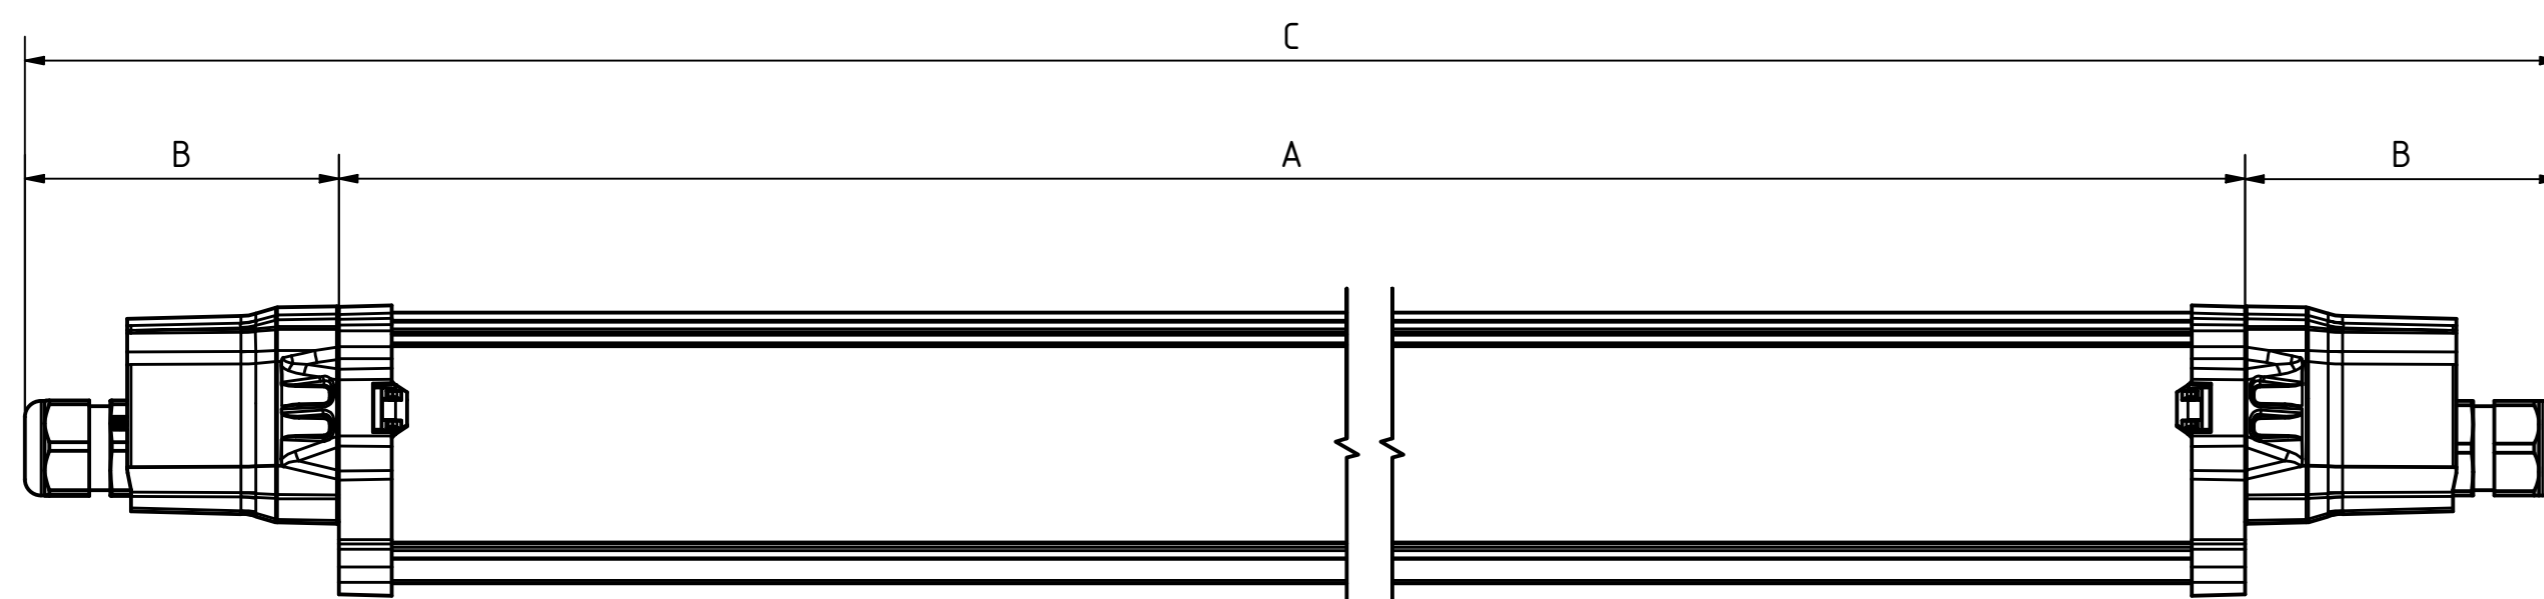

Läpjohtotus kytentäpäädyt, ei kaapelia
Through wiring with connection end caps, without cable
Genomgående ledning med anslutningsändstycken, utan kabel
Durchgangsverdrahtung mit Anschluss-Endkappen, ohne kabel

-CXX- / -CXX-DA		
Valaisin (A) Luminaire (A) Armatur (A) Leuchte (A)	Kytentäpääty (B) Connection End Cap (B) Anslutningsändlock (B) Anschluss Endkappe (B)	Kokonaismitta (C) Total length (C) Total längd (C) Gesamtlänge (C)
576	85	746
1136	85	1306
1416	85	1586
1696	85	1866
2256	85	2426

-C20-
-C20-DA
max 5x2,5m²
Ø 6-13 mm

-C25-
-C25-DA
max 5x2,5m²
Ø 8-17 mm

L (Ruskea/Brown/Brun/Braun)
N (Sininen/Blue/Blå/Blau)
PE (Keltavihreä/Yellow-Green/Gul-Grön/Grüngelb)
L2 / DA- (Musta/Black/Svart/Schwarz)
L3 / DA+ (Harmaa/Grey/Grå/Grau)