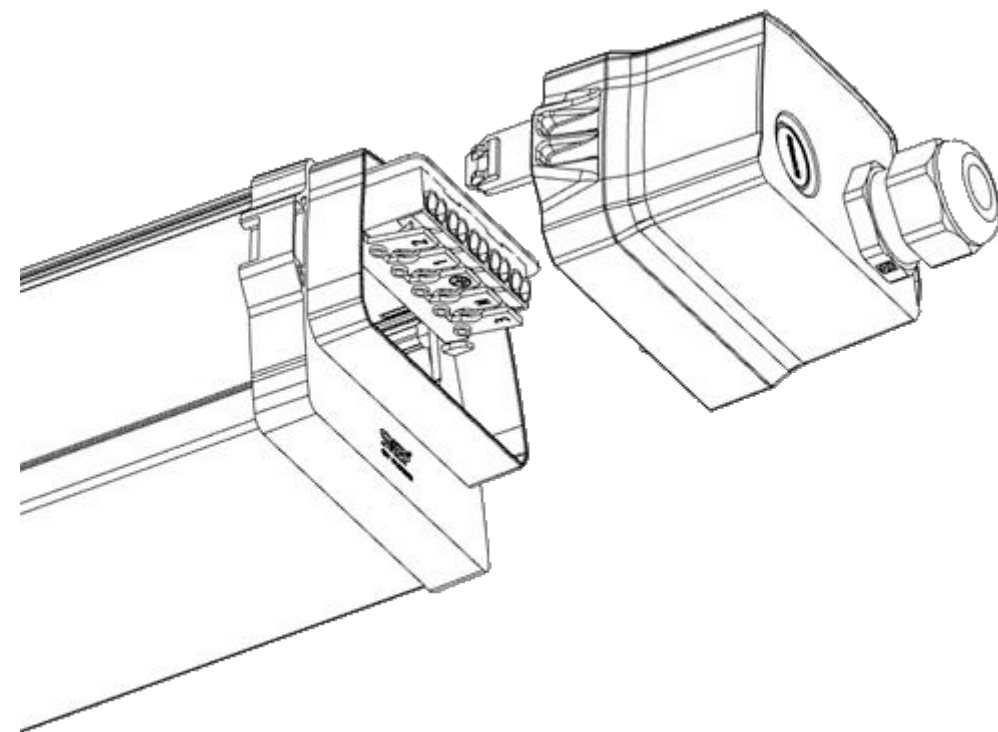

Läpjohtotus kytkentäpäädty, ei kaapelia

Throught wiring with connection end caps, without cable

Genomgående ledning med anslutningsändstycken, utan kabel

Durchgangsverdrahtung mit Anschluss-Endkappen, ohne kabel

-CXX- / -CXX-DA		
Valaisin (A)	KytKentäpääty (B)	Kokonaismitta (C)
Luminaire (A)	Connection End Cap (B)	Total length (C)
Armatur (A)	Anslutningsändlock (B)	Total längd (C)
Leuchte (A)	Anschluss Endkappe (B)	Gesamtlänge (C)
1510	85	1595

-C20-
-C20-DA
max 5x2,5m2
Ø 6-13 mm

-C25-
-C25-DA
max 5x2,5m2
Ø 8-17 mm

L (Ruskea/Brown/Brun/Braun)
N (Sininen/Blue/Blå/Blau)
PE (Keltavihreä/Yellow-Green/Gul-Grön/Grüngelb)
L2 / DA- (Musta/Black/Svart/Schwarz)
L3 / DA+ (Harmaa/Grey/Grå/Grau)