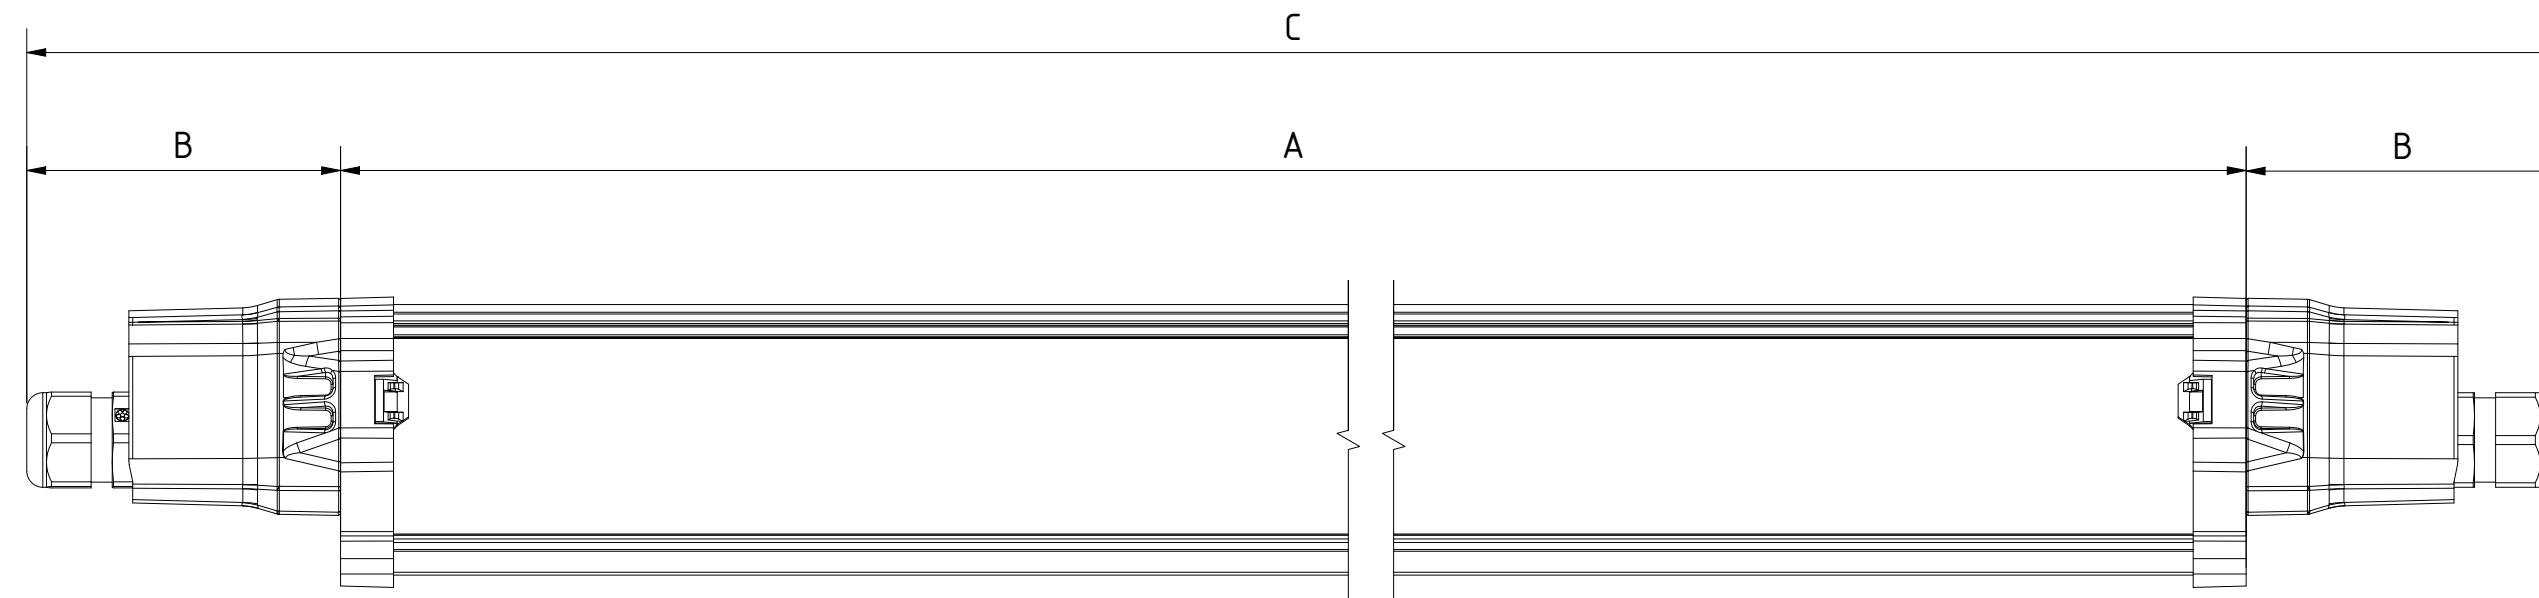

Läpjohtotus kytkentäpäädty, ei kaapelia

Throught wiring with connection end caps, without cable

Genomgående ledning med anslutningsändstycken, utan kabel

Durchgangsverdrahtung mit Anschluss-Endkappen, ohne kabel

-CXX- / -CXX-DA		
Valaisin (A)	KytKentäpääty (B)	Kokonaismitta (C)
Luminaire (A)	Connection End Cap (B)	Total length (C)
Armatur (A)	Anslutningsändlock (B)	Total längd (C)
Leuchte (A)	Anschluss Endkappe (B)	Gesamtlänge (C)
1510	85	1595

-C20-
-C20-DA
max 5x2,5m2
Ø 6-13 mm

-C25-
-C25-DA
max 5x2,5m2
Ø 8-17 mm

L (Ruskea/Brown/Brun/Braun)
N (Sininen/Blue/Blå/Blau)
PE (Keltavihreä/Yellow-Green/Gul-Grön/Grüngelb)
L2 / DA- (Musta/Black/Svart/Schwarz)
L3 / DA+ (Harmaa/Grey/Grå/Grau)