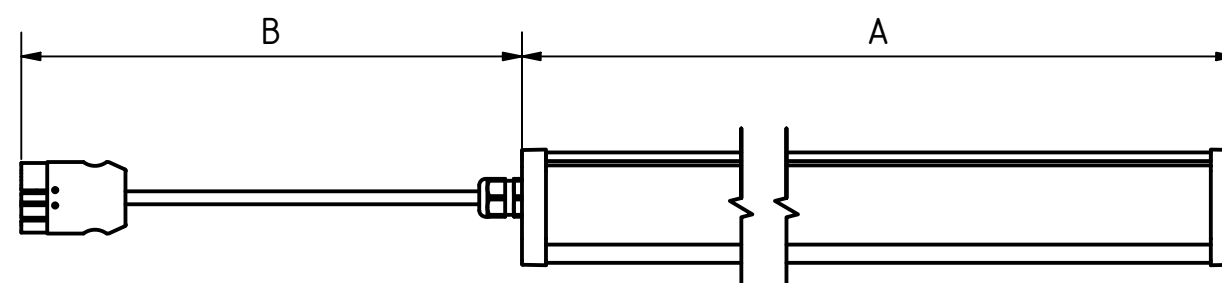

**Liitoskaapeli valaisimen päästä Wago liittimellä**  
**Connection cable from the end of luminaire with Wago connector**  
**Anslutningskabel från armaturens ände med Wago-kontakt**  
**Anschlusskabel vom Leuchtenende mit Wago-Stecker**

WAGO Winsta Midi Cables	
Code	Description
-2W	5x2,5mm <sup>2</sup> , 2m
-3W	5x2,5mm <sup>2</sup> , 3m
-4W	5x2,5mm <sup>2</sup> , 4m
-5W	5x2,5mm <sup>2</sup> , 5m
-6W	5x2,5mm <sup>2</sup> , 6m
-8W	5x2,5mm <sup>2</sup> , 8m
-2WHF	5x2,5mm <sup>2</sup> , 2m HF
-3WHF	5x2,5mm <sup>2</sup> , 3m HF
-4WHF	5x2,5mm <sup>2</sup> , 4m HF
-5WHF	5x2,5mm <sup>2</sup> , 5m HF
-6WHF	5x2,5mm <sup>2</sup> , 6m HF
-8WHF	5x2,5mm <sup>2</sup> , 8m HF

WAGO Winsta Midi Cables	
Code	Description
-2WDA	5x2,5mm <sup>2</sup> , 2m DA
-3WDA	5x2,5mm <sup>2</sup> , 3m DA
-4WDA	5x2,5mm <sup>2</sup> , 4m DA
-5WDA	5x2,5mm <sup>2</sup> , 5m DA
-6WDA	5x2,5mm <sup>2</sup> , 6m DA
-8WDA	5x2,5mm <sup>2</sup> , 8m DA
-2WHFDA	5x2,5mm <sup>2</sup> , 2m HFDA
-3WHFDA	5x2,5mm <sup>2</sup> , 3m HFDA
-4WHFDA	5x2,5mm <sup>2</sup> , 4m HFDA
-5WHFDA	5x2,5mm <sup>2</sup> , 5m HFDA
-6WHFDA	5x2,5mm <sup>2</sup> , 6m HFDA
-8WHFDA	5x2,5mm <sup>2</sup> , 8m HFDA