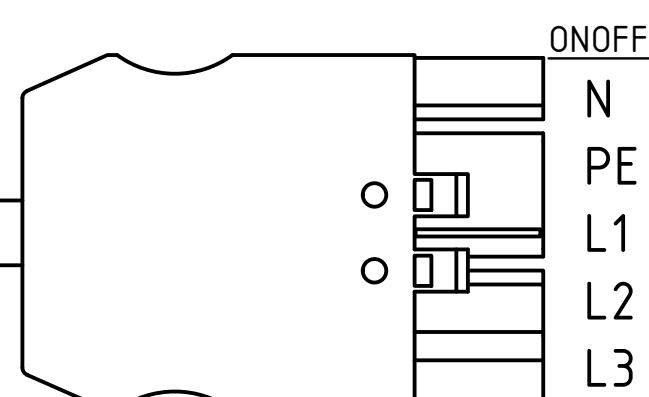

Esimerkkejä Wago pistoliitinkaapelivalinnoista:
Examples of Wago connecting cable codes:
-2WDA (Wago DALI cable 2m, H05VV-F 5G2.5, PVC)
-4WHFDA (Wago DALI cable 4m, H05Z1Z1-F 5G2.5, halogen-free)
-6WDA (Wago DALI cable 6m, H05VV-F 5G2.5, PVC)