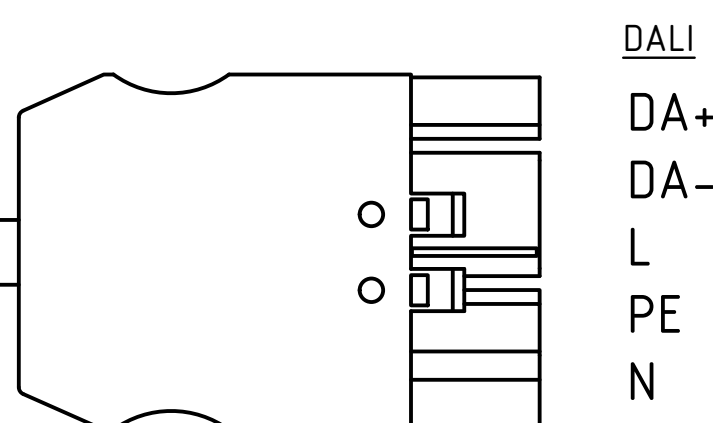

Esimerkkejä Wago pistoliitinkaapelivalinnoista:
Examples of Wago connecting cable codes:
-2WDA (Wago DALI cable 2m, H05VV-F 5G2.5, PVC)
-4WHFDA (Wago DALI cable 4m, H05Z1Z1-F 5G2.5, halogen-free)
-6WDA (Wago DALI cable 6m, H05VV-F 5G2.5, PVC)