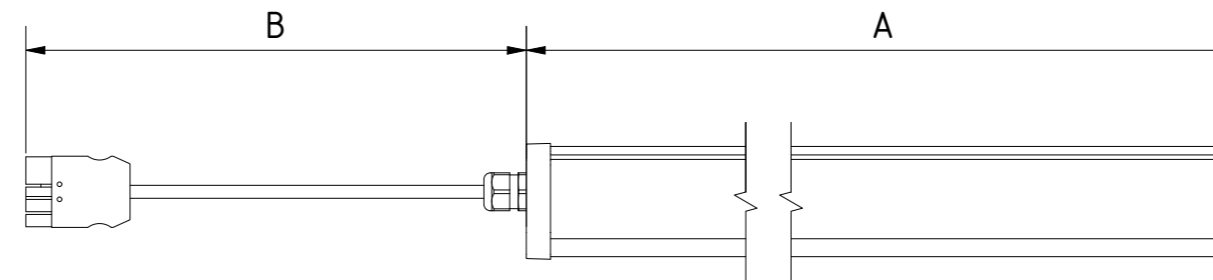

**Liitoskaapeli valaisimen päästä Wago liittimellä**  
**Connection cable from the end of luminaire with Wago connector**  
**Anslutningskabel från armaturens ände med Wago-kontakt**  
**Anschlusskabel vom Leuchtenende mit Wago-Stecker**

WAGO Winsta Midi Cables	
Code	Description
-2W	5x2,5mm <sup>2</sup> , 2m
-3W	5x2,5mm <sup>2</sup> , 3m
-4W	5x2,5mm <sup>2</sup> , 4m
-5W	5x2,5mm <sup>2</sup> , 5m
-6W	5x2,5mm <sup>2</sup> , 6m
-8W	5x2,5mm <sup>2</sup> , 8m
-2WHF	5x2,5mm <sup>2</sup> , 2m HF
-3WHF	5x2,5mm <sup>2</sup> , 3m HF
-4WHF	5x2,5mm <sup>2</sup> , 4m HF
-5WHF	5x2,5mm <sup>2</sup> , 5m HF
-6WHF	5x2,5mm <sup>2</sup> , 6m HF
-8WHF	5x2,5mm <sup>2</sup> , 8m HF

WAGO Winsta Midi Cables	
Code	Description
-2WDA	5x2,5mm <sup>2</sup> , 2m DA
-3WDA	5x2,5mm <sup>2</sup> , 3m DA
-4WDA	5x2,5mm <sup>2</sup> , 4m DA
-5WDA	5x2,5mm <sup>2</sup> , 5m DA
-6WDA	5x2,5mm <sup>2</sup> , 6m DA
-8WDA	5x2,5mm <sup>2</sup> , 8m DA
-2WHFDA	5x2,5mm <sup>2</sup> , 2m HFDA
-3WHFDA	5x2,5mm <sup>2</sup> , 3m HFDA
-4WHFDA	5x2,5mm <sup>2</sup> , 4m HFDA
-5WHFDA	5x2,5mm <sup>2</sup> , 5m HFDA
-6WHFDA	5x2,5mm <sup>2</sup> , 6m HFDA
-8WHFDA	5x2,5mm <sup>2</sup> , 8m HFDA