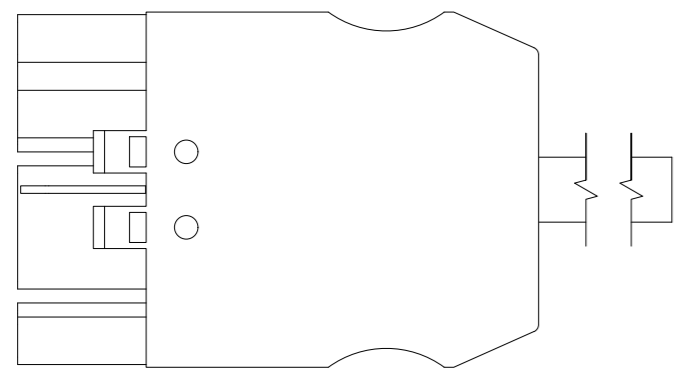

Wago Winsta Mini 771
MALE connector
(5x2,5mm²)