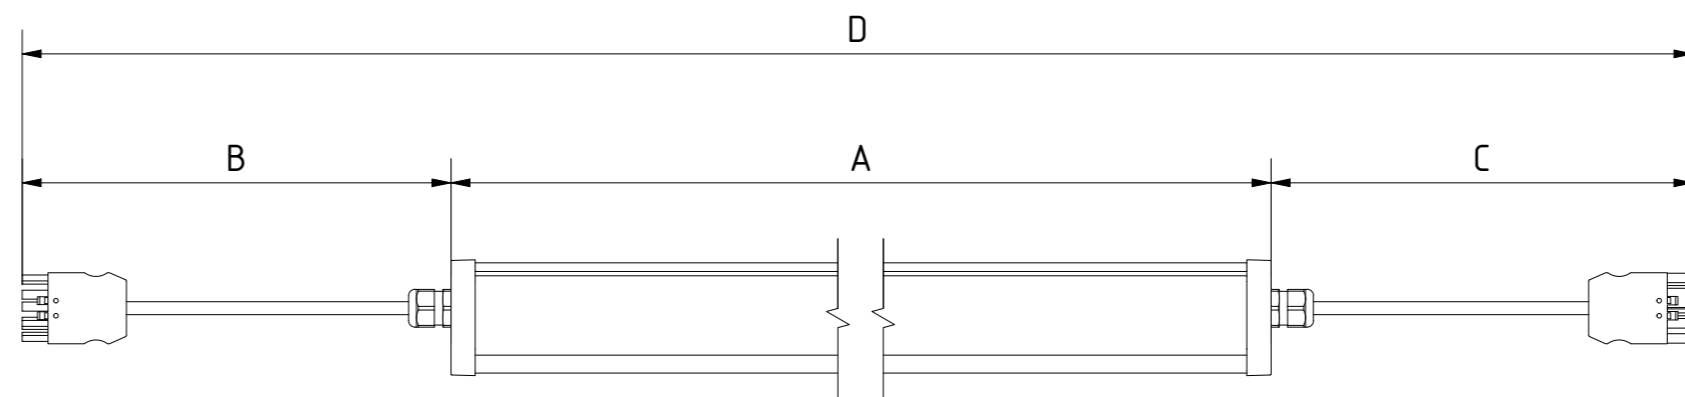

Läp johdotus Wago Winsta liitoskaapeleilla
 Through wiring with Wago Winsta connector
 Genomgående kabeldragning med Wago Winsta kontakt
 Durchangsverdrahtung mit Wago Winsta Stecker

Wago Winsta Mini 771
 FEMALE connector
 (5x2,5mm²)

Wago Winsta Mini 771
 MALE connector
 (5x2,5mm²)

-2W2W- Cable 2+2m			
LUMINAIRE (A)	CABLE (B)	CABLE (C)	TOTAL LENGTH (D)
1510	1950	540	4000

-2W3W- Cable 2+3m			
LUMINAIRE (A)	CABLE (B)	CABLE (C)	TOTAL LENGTH (D)
1510	1950	1540	5000

-2W8W- Cable 2+8m			
LUMINAIRE (A)	CABLE (B)	CABLE (C)	TOTAL LENGTH (D)
1510	1950	6540	10000

Pituus (D) toleranssi ±0,1m
 The stated length (D) tolerance ±0,1m

L
 N
 PE
 L2 / DA-
 L3 / DA+

Wago Winsta Mini 771
 MALE connector
 (5x2,5mm²)

HUOM!

Pituus (D) on maksimimitta, jonka kullakin kaapeliparilla voi saavuttaa.
 On suositeltavaa jättää tarvittava pelivara asennukselle (esim. jos kaapelia täytyy taivutella, kiertää esteitä tms.).

ATTENTION! Length (D) is the absolute maximum through-wiring distance.
 It is advised to leave some leeway for assembling (e.g. if the cable needs to be bend etc.).