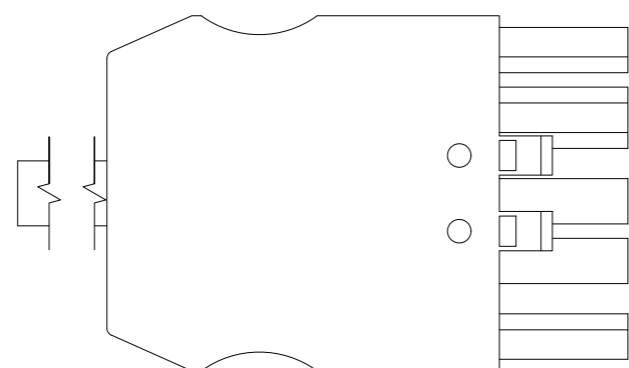

Wago Winsta Mini 771
 MALE connector
 (5x2,5mm²)

-2W2W- Cable 2+2m			
LUMINAIRE (A)	CABLE (B)	CABLE (C)	TOTAL LENGTH (D)
1510	1950	540	4000

-2W3W- Cable 2+3m			
LUMINAIRE (A)	CABLE (B)	CABLE (C)	TOTAL LENGTH (D)
1510	1950	1540	5000

-2W4W- Cable 2+4m			
LUMINAIRE (A)	CABLE (B)	CABLE (C)	TOTAL LENGTH (D)
1510	1950	2540	6000

-2W5W- Cable 2+5m			
LUMINAIRE (A)	CABLE (B)	CABLE (C)	TOTAL LENGTH (D)
1510	1950	3540	7000

-2W6W- Cable 2+6m			
LUMINAIRE (A)	CABLE (B)	CABLE (C)	TOTAL LENGTH (D)
1510	1950	4540	8000

-2W8W- Cable 2+8m			
LUMINAIRE (A)	CABLE (B)	CABLE (C)	TOTAL LENGTH (D)
1510	1950	6540	10000

Pituus (D) toleranssi ±0,1m
 The stated length (D) tolerance ±0,1m

L
 N
 PE
 L2 / DA-
 L3 / DA+

Wago Winsta Mini 771
 MALE connector
 (5x2,5mm²)

Cables		
Code	Description	Cable type
-2W2W-	5x2,5mm ² , 2m 5x2,5mm ² , 2m	H05VV-F
-2W3W-	5x2,5mm ² , 2m 5x2,5mm ² , 3m	H05VV-F
-2W4W-	5x2,5mm ² , 2m 5x2,5mm ² , 4m	H05VV-F
-2W5W-	5x2,5mm ² , 2m 5x2,5mm ² , 5m	H05VV-F
-2W6W-	5x2,5mm ² , 2m 5x2,5mm ² , 6m	H05VV-F
-2W8W-	5x2,5mm ² , 2m 5x2,5mm ² , 8m	H05VV-F
-2W2W-HF	5x2,5mm ² , 2m 5x2,5mm ² , 2m	H05Z1Z1-F
-2W3W-HF	5x2,5mm ² , 2m 5x2,5mm ² , 3m	H05Z1Z1-F
-2W4W-HF	5x2,5mm ² , 2m 5x2,5mm ² , 4m	H05Z1Z1-F
-2W5W-HF	5x2,5mm ² , 2m 5x2,5mm ² , 5m	H05Z1Z1-F
-2W6W-HF	5x2,5mm ² , 2m 5x2,5mm ² , 6m	H05Z1Z1-F
-2W8W-HF	5x2,5mm ² , 2m 5x2,5mm ² , 8m	H05Z1Z1-F
-2W2W-DA	5x2,5mm ² , 2m 5x2,5mm ² , 2m	H05VV-F
-2W3W-DA	5x2,5mm ² , 2m 5x2,5mm ² , 3m	H05VV-F
-2W4W-DA	5x2,5mm ² , 2m 5x2,5mm ² , 4m	H05VV-F
-2W5W-DA	5x2,5mm ² , 2m 5x2,5mm ² , 5m	H05VV-F
-2W6W-DA	5x2,5mm ² , 2m 5x2,5mm ² , 6m	H05VV-F
-2W8W-DA	5x2,5mm ² , 2m 5x2,5mm ² , 8m	H05VV-F
-2W2W-HFDA	5x2,5mm ² , 2m 5x2,5mm ² , 2m	H05Z1Z1-F
-2W3W-HFDA	5x2,5mm ² , 2m 5x2,5mm ² , 3m	H05Z1Z1-F
-2W4W-HFDA	5x2,5mm ² , 2m 5x2,5mm ² , 4m	H05Z1Z1-F
-2W5W-HFDA	5x2,5mm ² , 2m 5x2,5mm ² , 5m	H05Z1Z1-F
-2W6W-HFDA	5x2,5mm ² , 2m 5x2,5mm ² , 6m	H05Z1Z1-F
-2W8W-HFDA	5x2,5mm ² , 2m 5x2,5mm ² , 8m	H05Z1Z1-F