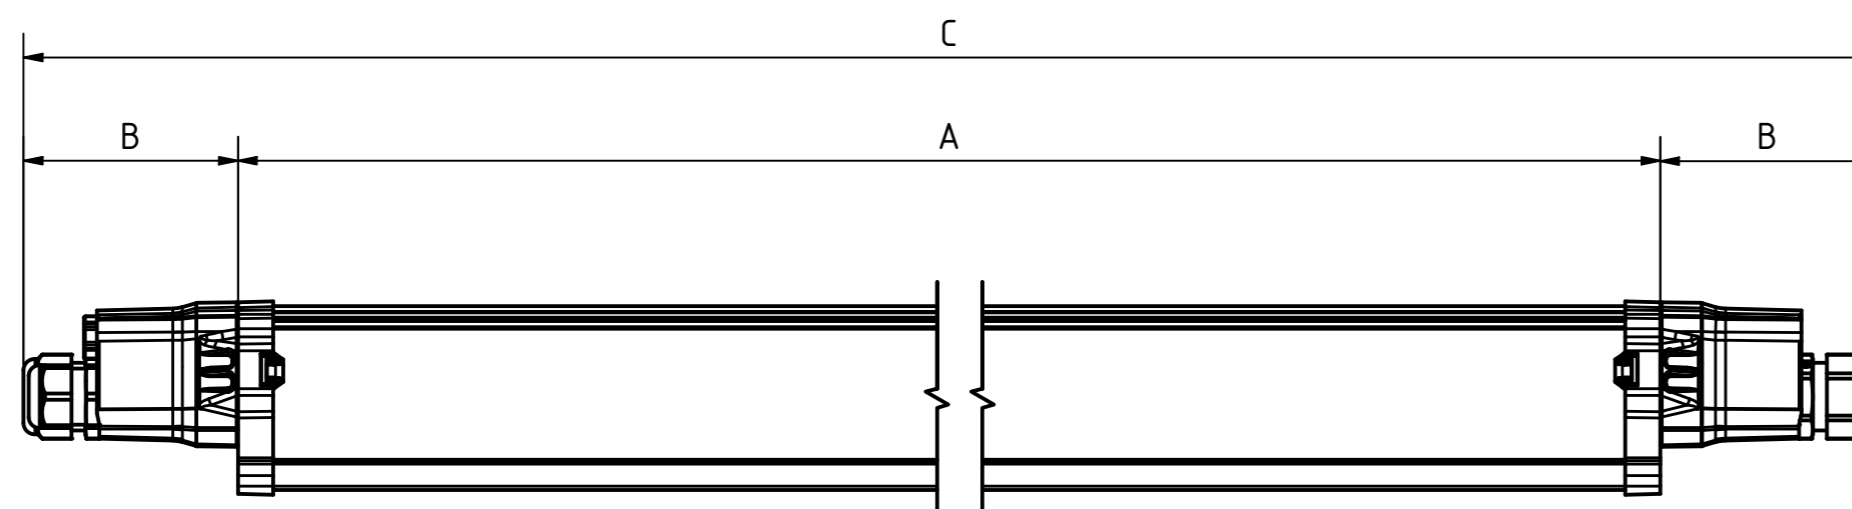

Läpjohtotus kytkentäpäädyt 7 napainen, ei kaapelia
Throught wiring with connection end caps 7 pole, without cable
Genomgående ledning med anslutningsändstycken 7 Pol, utan kabel
Durchgangsverdrahtung mit Anschluss-Endkappen 7 Pole, ohne kabel

=C7C=DA		
Valaisin (A) Luminaire (A) Armatur (A) Leuchte (A)	KytKentäpäätY (B) Connection End Cap (B) Anslutningsändlock (B) Anschluss Endkappe (B)	Kokonaismitta (C) Total length (C) Total längd (C) Gesamtlänge (C)
1416	85	1586
2256	85	2426