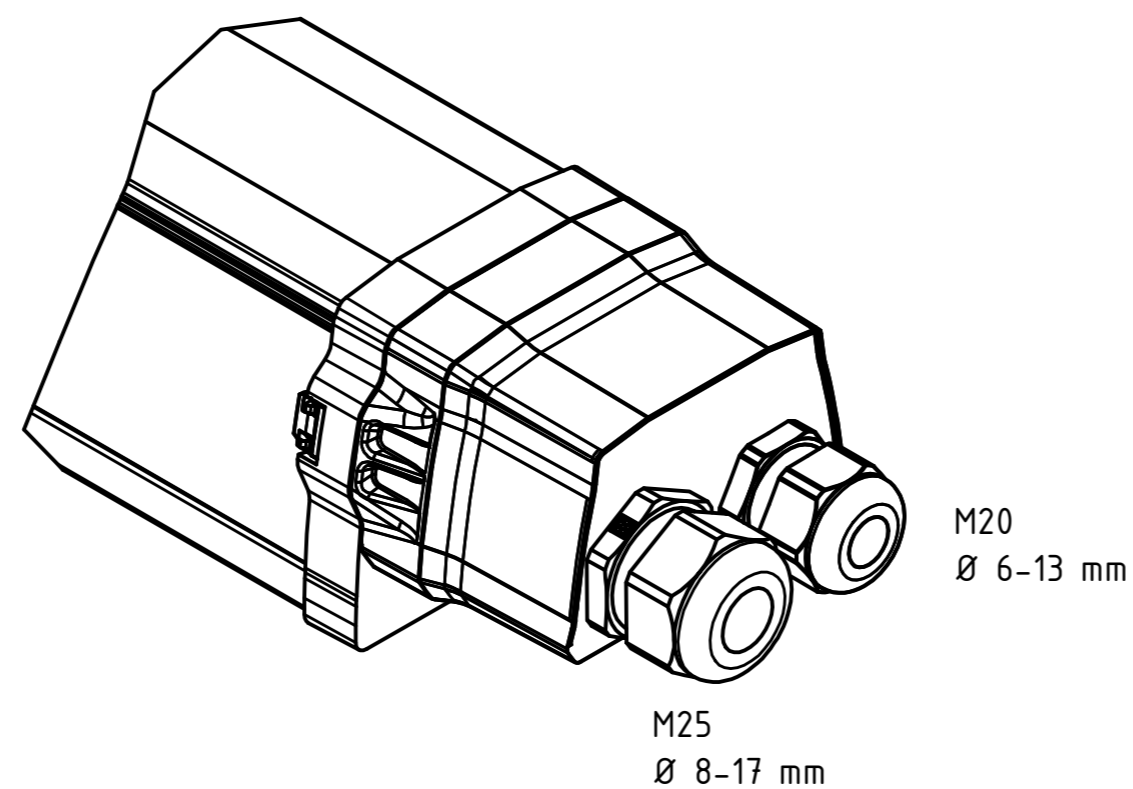

Läpjohtotus kytkentäpäädyt 7 napainen, ei kaapelia
Throught wiring with connection end caps 7 pole, without cable
Genomgående ledning med anslutningsändstycken 7 Pol, utan kabel
Durchgangsverdrahtung mit Anschluss-Endkappen 7 Pole, ohne kabel

=C7C=DA		
Valaisin (A) Luminaire (A) Armatur (A) Leuchte (A)	KytKentäpäätY (B) Connection End Cap (B) Anslutningsändlock (B) Anschluss Endkappe (B)	Kokonaismitta (C) Total length (C) Total längd (C) Gesamtlänge (C)
1416	85	1586
2256	85	2426