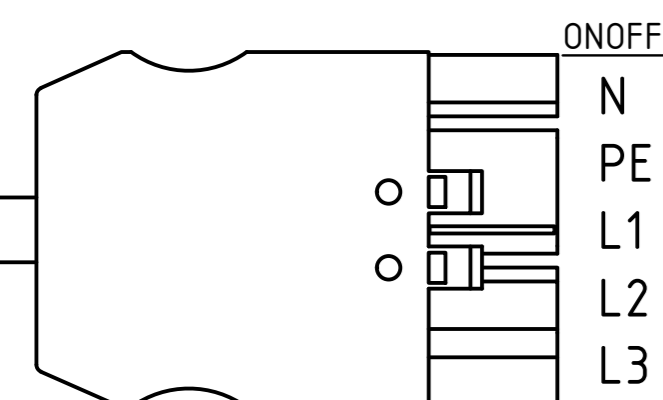

-2W / -2WDA Cable 2m	
LUMINAIRE (A)	CABLE (B)
1416	1950
2256	1950

-3W / -3WDA Cable 3m	
LUMINAIRE (A)	CABLE (B)
1416	2950
2256	2950

-4W / -4WDA Cable 4m	
LUMINAIRE (A)	CABLE (B)
1416	3950
2256	3950

-5W / -5WDA Cable 5m	
LUMINAIRE (A)	CABLE (B)
1416	4950
2256	4950

-6W / -6WDA Cable 6m	
LUMINAIRE (A)	CABLE (B)
1416	5950
2256	5950

-8W / -8WDA Cable 8m	
LUMINAIRE (A)	CABLE (B)
1416	7950
2256	7950

Wago Cable insulation options	Code
PVC / H05VV-F 5G2.5	DA
HF / H05Z1Z1-F 5G2.5	HFDA

WAGO Winsta Midi 771 MALE connector
(5x2,5mm²)