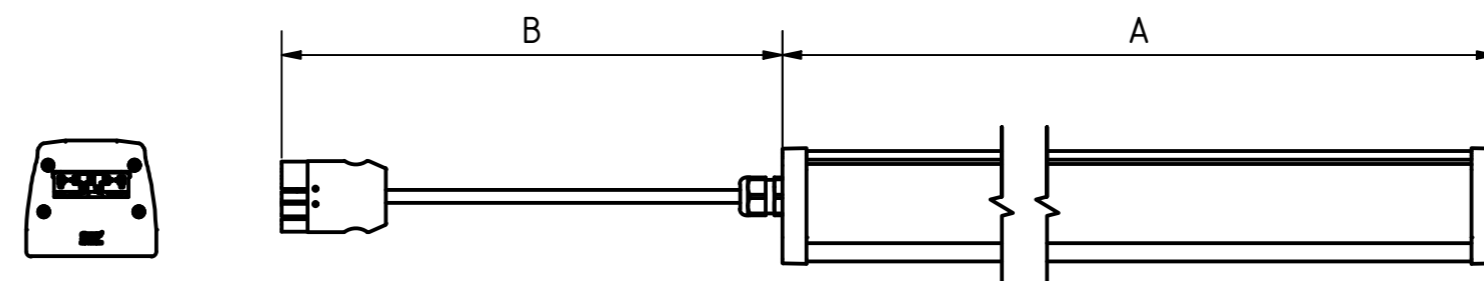

Liitoskaapeli valaisimen päästä Wago liittimellä ja Wago kytkentäpäädellä
Connection cable from the end of luminaire with Wago connector and Wago-connection end cap
Anslutningskabel från armaturens ände med Wago-kontakt och Wago-anslutningsände
Anschlusskabel vom Leuchtenende mit Wago-Stecker und Wago-Anschlussende

WAGO Winsta Midi Cables	
Code	Description
-2W-	5x2,5mm², 2m
-3W-	5x2,5mm², 3m
-4W-	5x2,5mm², 4m
-5W-	5x2,5mm², 5m
-6W-	5x2,5mm², 6m
-8W-	5x2,5mm², 8m
-2W-HF	5x2,5mm², 2m HF
-3W-HF	5x2,5mm², 3m HF
-4W-HF	5x2,5mm², 4m HF
-5W-HF	5x2,5mm², 5m HF
-6W-HF	5x2,5mm², 6m HF
-8W-HF	5x2,5mm², 8m HF

WAGO Winsta Midi Cables	
Code	Description
-2W-DA	5x2,5mm², 2m DA
-3W-DA	5x2,5mm², 3m DA
-4W-DA	5x2,5mm², 4m DA
-5W-DA	5x2,5mm², 5m DA
-6W-DA	5x2,5mm², 6m DA
-8W-DA	5x2,5mm², 8m DA
-2W-HFDA	5x2,5mm², 2m HFDA
-3W-HFDA	5x2,5mm², 3m HFDA
-4W-HFDA	5x2,5mm², 4m HFDA
-5W-HFDA	5x2,5mm², 5m HFDA
-6W-HFDA	5x2,5mm², 6m HFDA
-8W-HFDA	5x2,5mm², 8m HFDA