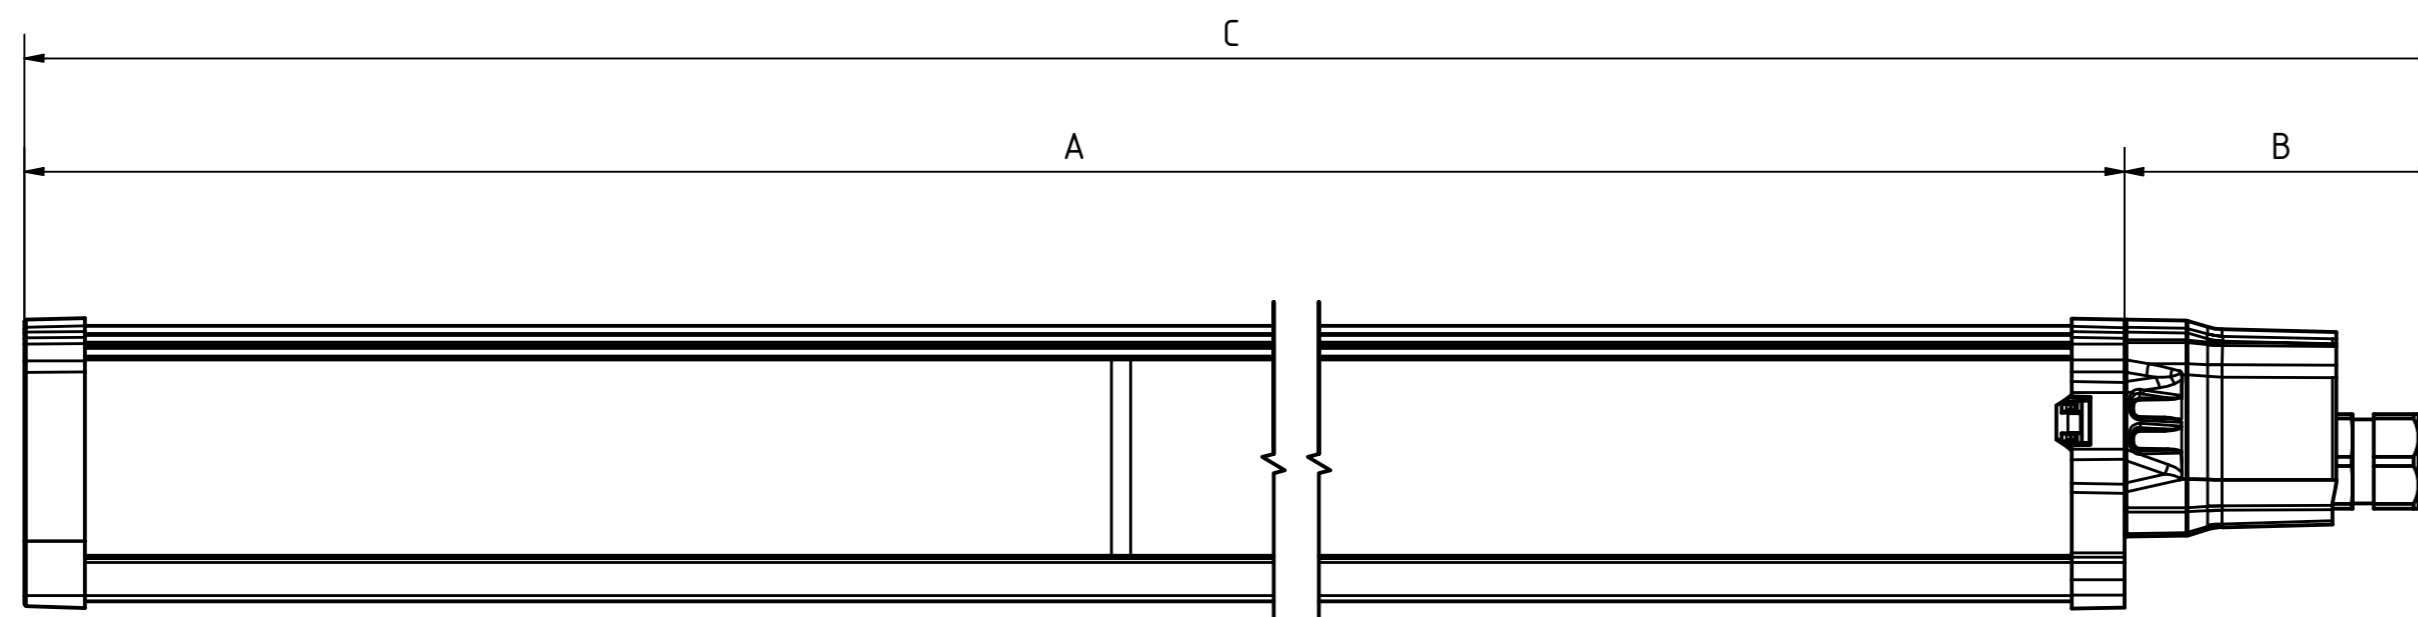

Kytentäpäätty, ei kaapelia
Connection end cap, without cable
Anslutningslock, utan kabel
Anchluss-Endkappe, ohne Kabel

Läpjohtdotus samasta päästä, ei kaapelia
Through-wiring from same end, without cable
Genomgående ledningar från samma ände, utan kabel
Durchgangsverdrahtung vom selben Ende, ohne Kabel

-CXX / -CXXDA / =CXX / =CXXDA		
Valaisin (A) Luminaire (A) Armatur (A) Leuchte (A)	Kytentäpäätty (B) Connection End Cap (B) Anslutningsändlock (B) Anschluss Endkappe (B)	Kokonaismitta (C) Total length (C) Total längd (C) Gesamtlänge (C)
1416	85	1501
2256	85	2341

-C20
-C20DA
max 5x2,5m²
Ø 6-13 mm

-C25
-C25DA
max 5x2,5m²
Ø 8-17 mm

=C20
=C20DA
max 5x2,5m²
Ø 6-13 mm

=C25
=C25DA
max 5x2,5m²
Ø 8-17 mm

L (Ruskea/Brown/Brun/Braun)
N (Sininen/Blue/Blå/Blau)
PE (Keltavihreä/Yellow-Green/Gul-Grön/Grünelb)
L2 / DA- (Musta/Black/Svart/Schwarz)
L3 / DA+ (Harmaa/Grey/Grå/Grau)