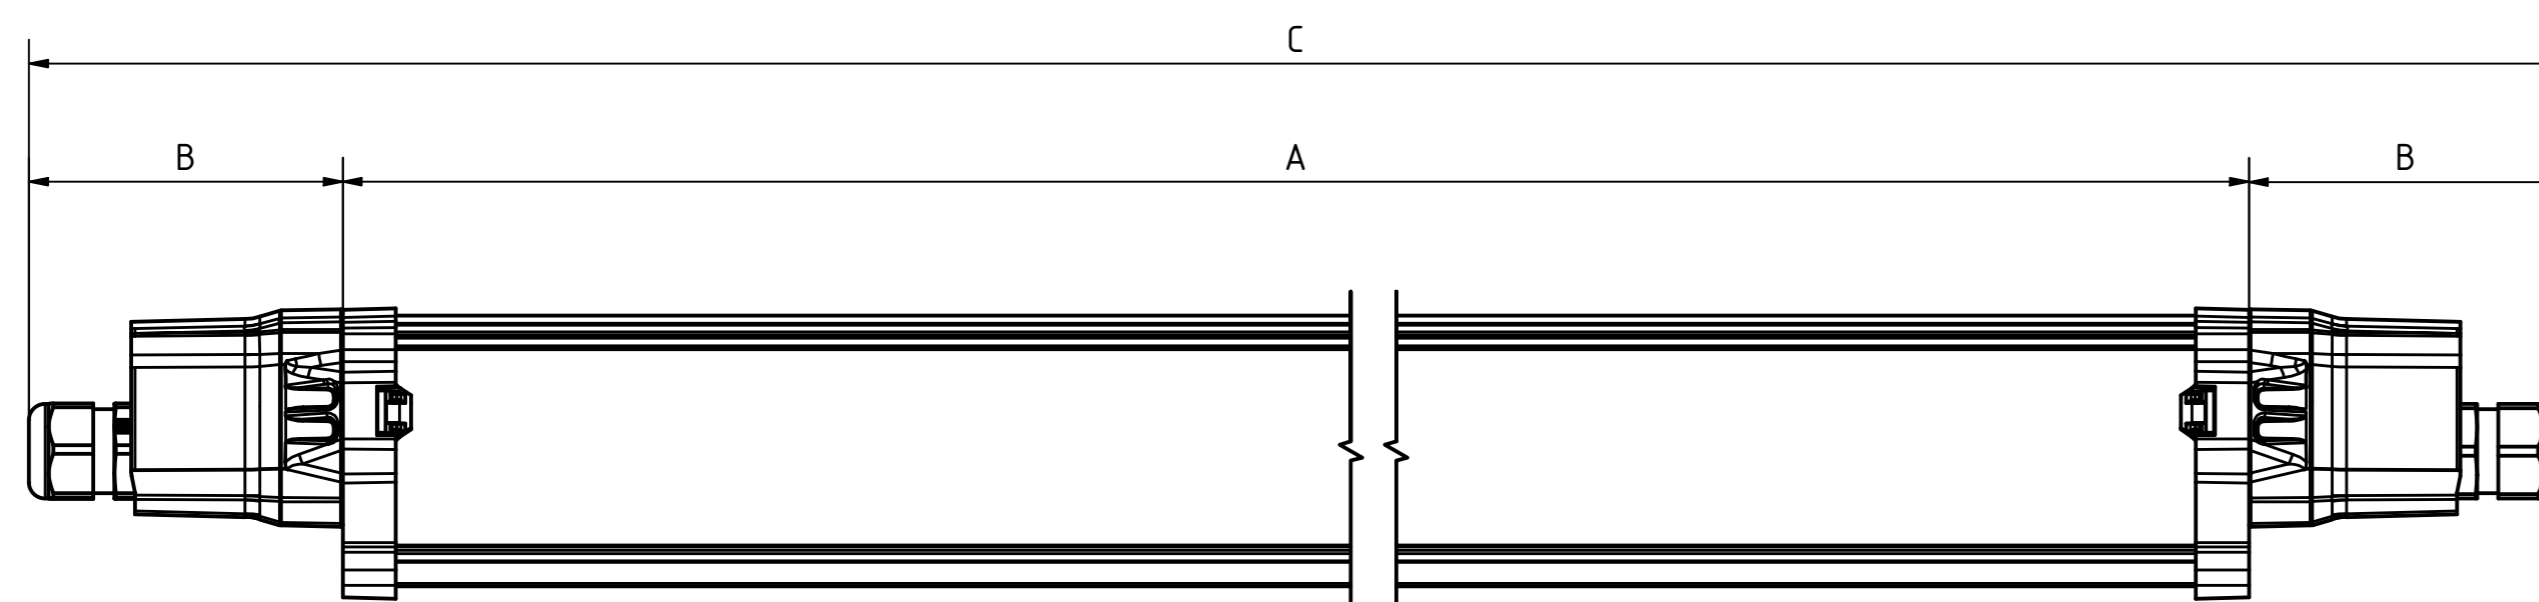

Läpjohtotus kytkentäpäädty, ei kaapelia  
Through wiring with connection end caps, without cable  
Genomgående ledning med anslutningsändstycken, utan kabel  
Durchgangsverdrahtung mit Anschluss-Endkappen, ohne kabel

-CXX- / -CXX-DA		
Valaisin (A) Luminaire (A) Armatur (A) Leuchte (A)	KytKentäpääty (B) Connection End Cap (B) Anslutningsändlock (B) Anschluss Endkappe (B)	Kokonaismitta (C) Total length (C) Total längd (C) Gesamtlänge (C)
1416	85	1586
2256	85	2426

-C20-  
-C20-DA  
max 5x2,5m<sup>2</sup>  
Ø 6-13 mm

-C25-  
-C25-DA  
max 5x2,5m<sup>2</sup>  
Ø 8-17 mm

L (Ruskea/Brown/Brun/Braun)  
N (Sininen/Blue/Blå/Blau)  
PE (Keltavihreä/Yellow-Green/Gul-Grön/Grüngelb)  
L2 / DA- (Musta/Black/Svart/Schwarz)  
L3 / DA+ (Harmaa/Grey/Grå/Grau)