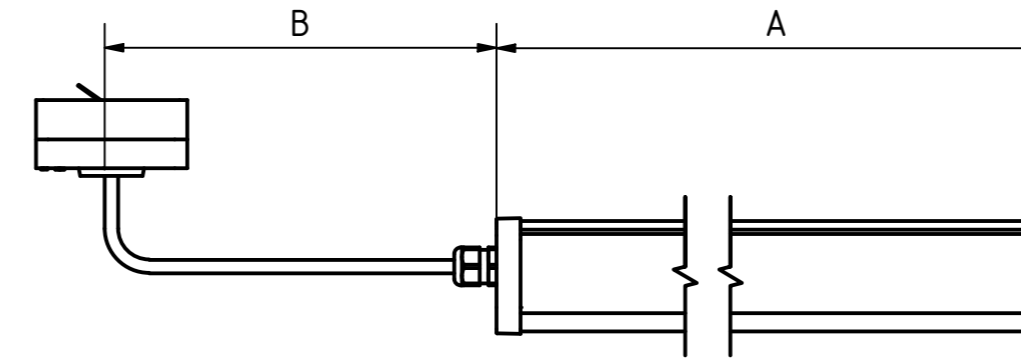

Liitoskaapeli valaisimen päästä
Connection cable from the end of luminaire
Anslutningskabel från armaturens ände
Anschlusskabel vom Leuchtenende

Pistotulppakaapeli valaisimen päästä
Plug cable from the end of luminaire
Anslut kabeln från armaturens ände
Kabel vom Ende der Leuchte einstecken

3 Vaiheadapteri valaisimen päästä
3 Phase adapter from the end of luminaire
3-fas adapter från armaturens ände
3-Phasen adapter Ende der Leuchte einstecken

0,5GA69 Cable 0,5m	
LUMINAIRE (A)	CABLE (B)
1416	450
2256	450

-2 / -2S Cable 2m	
LUMINAIRE (A)	CABLE (B)
1416	1950
2256	1950

-4 Cable 4m	
LUMINAIRE (A)	CABLE (B)
1416	3950
2256	3950

-6 Cable 6m	
LUMINAIRE (A)	CABLE (B)
1416	5950
2256	5950

L (Ruskea/Brown/Brun/Braun)
 N (Sininen/Blue/Blå/Blau)
 PE (Keltavihreä/Yellow-Green/Gul-Grön/Grünelb)
 DA- (Musta/Black/Svart/Schwarz)
 DA+ (Harmaa/Grey/Grå/Grau)

N (Sininen/Blue/Blå/Blau)
 PE (Keltavihreä/Yellow-Green/Gul-Grön/Grünelb)
 L (Ruskea/Brown/Brun/Braun)

Schuko cables		
Code	Description	Cable type
-2S	3x1,0mm ² , 2m	H05VV-F

Cables		
Code	Description	Cable Type
-2	3x1,5mm ² , 2m PVC	H05VV-F
-4	3x1,5mm ² , 4m PVC	H05VV-F
-6	3x1,5mm ² , 6m PVC	H05VV-F
-2DA	5x1,5mm ² , 2m PVC	H05VV-F
-4DA	5x1,5mm ² , 4m PVC	H05VV-F
-6DA	5x1,5mm ² , 6m PVC	H05VV-F