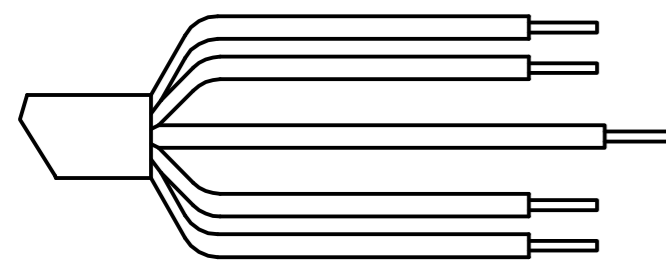

Liitoskaapeli valaisimen päästä
Connection cable from the end of luminaire
Anslutningskabel från armaturens ände
Anschlusskabel vom Leuchtenende

Pistotulppakaapeli valaisimen päästä
Plug cable from the end of luminaire
Anslut kabeln från armaturens ände
Kabel vom Ende der Leuchte einstecken

3 Vaiheadapteri valaisimen päästä
3 Phase adapter from the end of luminaire
3-fas adapter från armaturens ände
3-Phasen adapter Ende der Leuchte einstecken

0,5GA69 Cable 0,5m	
LUMINAIRE (A)	CABLE (B)
1416	450
2256	450

-2 / -2S Cable 2m	
LUMINAIRE (A)	CABLE (B)
1416	1950
2256	1950

-4 Cable 4m	
LUMINAIRE (A)	CABLE (B)
1416	3950
2256	3950

-6 Cable 6m	
LUMINAIRE (A)	CABLE (B)
1416	5950
2256	5950

L (Ruskea/Brown/Brun/Braun)
 N (Sininen/Blue/Blå/Blau)
 PE (Keltavihreä/Yellow-Green/Gul-Grön/Grünelb)
 DA- (Musta/Black/Svart/Schwarz)
 DA+ (Harmaa/Grey/Grå/Grau)

N (Sininen/Blue/Blå/Blau)
 PE (Keltavihreä/Yellow-Green/Gul-Grön/Grünelb)
 L (Ruskea/Brown/Brun/Braun)

Schuko cables		
Code	Description	Cable type
-2S	3x1,0mm ² , 2m	H05VV-F

Cables		
Code	Description	Cable Type
-2	3x1,5mm ² , 2m PVC	H05VV-F
-4	3x1,5mm ² , 4m PVC	H05VV-F
-6	3x1,5mm ² , 6m PVC	H05VV-F
-2DA	5x1,5mm ² , 2m PVC	H05VV-F
-4DA	5x1,5mm ² , 4m PVC	H05VV-F
-6DA	5x1,5mm ² , 6m PVC	H05VV-F