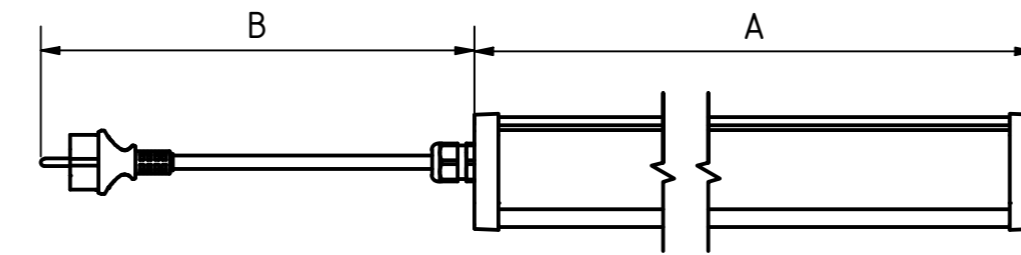

Liitoskaapeli valaisimen päästä
Connection cable from the end of luminaire
Anslutningskabel från armaturens ände
Anschlusskabel vom Leuchtenende

Pistotulppakaapeli valaisimen päästä
Plug cable from the end of luminaire
Anslut kabeln från armaturens ände
Kabel vom Ende der Leuchte einstecken

3 Vaiheadapteri valaisimen päästä
3 Phase adapter from the end of luminaire
3-fas adapter från armaturens ände
3-Phasen adapter Ende der Leuchte einstecken

0,5GA69 Cable 0,5m	
LUMINAIRE (A)	CABLE (B)
1416	450
2256	450

-2 / -2S Cable 2m	
LUMINAIRE (A)	CABLE (B)
1416	1950
2256	1950

-4 Cable 4m	
LUMINAIRE (A)	CABLE (B)
1416	3950
2256	3950

-6 Cable 6m	
LUMINAIRE (A)	CABLE (B)
1416	5950
2256	5950

L (Ruskea/Brown/Brun/Braun)
 N (Sininen/Blue/Blå/Blau)
 PE (Keltavihreä/Yellow-Green/Gul-Grön/Grünelb)
 DA- (Musta/Black/Svart/Schwarz)
 DA+ (Harmaa/Grey/Grå/Grau)