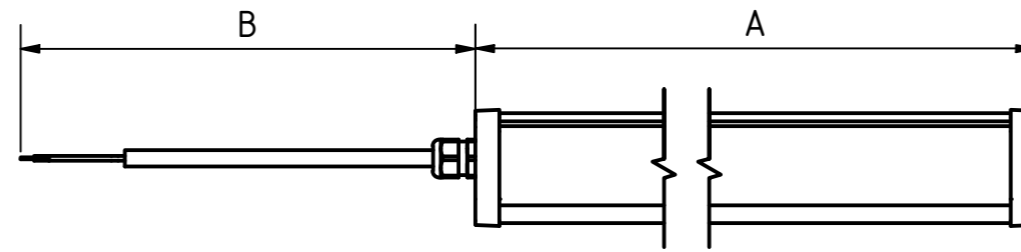

Liitoskaapeli valaisimen päästä
Connection cable from the end of luminaire
Anslutningskabel från armaturens ände
Anschlusskabel vom Leuchtenende

Pistotulppakaapeli valaisimen päästä
Plug cable from the end of luminaire
Anslut kabeln från armaturens ände
Kabel vom Ende der Leuchte einstecken

3 Vaiheadapteri valaisimen päästä
3 Phase adapter from the end of luminaire
3-fas adapter från armaturens ände
3-Phasen adapter Ende der Leuchte einstecken

0,5GA69 Cable 0,5m	
LUMINAIRE (A)	CABLE (B)
1416	450
2256	450

-2 / -2S Cable 2m	
LUMINAIRE (A)	CABLE (B)
1416	1950
2256	1950

-4 Cable 4m	
LUMINAIRE (A)	CABLE (B)
1416	3950
2256	3950

-6 Cable 6m	
LUMINAIRE (A)	CABLE (B)
1416	5950
2256	5950

L (Ruskea/Brown/Brun/Braun)
 N (Sininen/Blue/Blå/Blau)
 PE (Keltavihreä/Yellow-Green/Gul-Grön/Grünelb)
 DA- (Musta/Black/Svart/Schwarz)
 DA+ (Harmaa/Grey/Grå/Grau)

N (Sininen/Blue/Blå/Blau)
 PE (Keltavihreä/Yellow-Green/Gul-Grön/Grünelb)
 L (Ruskea/Brown/Brun/Braun)

Schuko cables		
Code	Description	Cable type
-2S	3x1,0mm ² , 2m	H05VV-F

Cables		
Code	Description	Cable Type
-2	3x1,5mm ² , 2m PVC	H05VV-F
-4	3x1,5mm ² , 4m PVC	H05VV-F
-6	3x1,5mm ² , 6m PVC	H05VV-F
-2DA	5x1,5mm ² , 2m PVC	H05VV-F
-4DA	5x1,5mm ² , 4m PVC	H05VV-F
-6DA	5x1,5mm ² , 6m PVC	H05VV-F