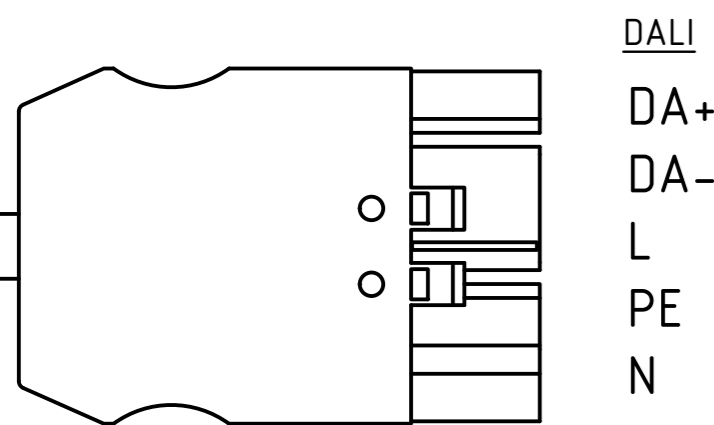

Liitoskaapeli valaisimen päästä Wago liittimellä
Connection cable from the end of luminaire with Wago connector
Anslutningskabel från armaturens ände med Wago-kontakt
Anschlusskabel vom Leuchtenende mit Wago-Stecker

WAGO Winsta Midi Cables	
Code	Description
-2W	5x2,5mm², 2m
-3W	5x2,5mm², 3m
-4W	5x2,5mm², 4m
-5W	5x2,5mm², 5m
-6W	5x2,5mm², 6m
-8W	5x2,5mm², 8m
-2WHF	5x2,5mm², 2m HF
-3WHF	5x2,5mm², 3m HF
-4WHF	5x2,5mm², 4m HF
-5WHF	5x2,5mm², 5m HF
-6WHF	5x2,5mm², 6m HF
-8WHF	5x2,5mm², 8m HF

WAGO Winsta Midi Cables	
Code	Description
-2WDA	5x2,5mm², 2m DA
-3WDA	5x2,5mm², 3m DA
-4WDA	5x2,5mm², 4m DA
-5WDA	5x2,5mm², 5m DA
-6WDA	5x2,5mm², 6m DA
-8WDA	5x2,5mm², 8m DA
-2WHFDA	5x2,5mm², 2m HFDA
-3WHFDA	5x2,5mm², 3m HFDA
-4WHFDA	5x2,5mm², 4m HFDA
-5WHFDA	5x2,5mm², 5m HFDA
-6WHFDA	5x2,5mm², 6m HFDA
-8WHFDA	5x2,5mm², 8m HFDA

-2W / -2WDA Cable 2m	
LUMINAIRE (A)	CABLE (B)
1416	1950
2256	1940

-3W / -3WDA Cable 3m	
LUMINAIRE (A)	CABLE (B)
1416	2950
2256	2950

-4W / -4WDA Cable 4m	
LUMINAIRE (A)	CABLE (B)
1416	3950
2256	3950

-5W / -5WDA Cable 5m	
LUMINAIRE (A)	CABLE (B)
1416	4950
2256	4950

-6W / -6WDA Cable 6m	
LUMINAIRE (A)	CABLE (B)
1416	5950
2256	5950

-8W / -8WDA Cable 8m	
LUMINAIRE (A)	CABLE (B)
1416	7950
2256	7950

Wago Cable insulation options	Code
PVC / H05VV-F 5G2.5	DA
HF / H05Z1Z1-F 5G2.5	HFDA

WAGO Winsta Midi 771 MALE connector
(5x2,5mm²)

ONOFF
N
PE
L1
L2
L3

Esimerkkejä Wago pistoliitinkaapelivalinnoista:
Examples of Wago connecting cable codes:
-2WDA (Wago DALI cable 2m, H05VV-F 5G2.5, PVC)
-4WHFDA (Wago DALI cable 4m, H05Z1Z1-F 5G2.5, halogen-free)
-6WDA (Wago DALI cable 6m, H05VV-F 5G2.5, PVC)