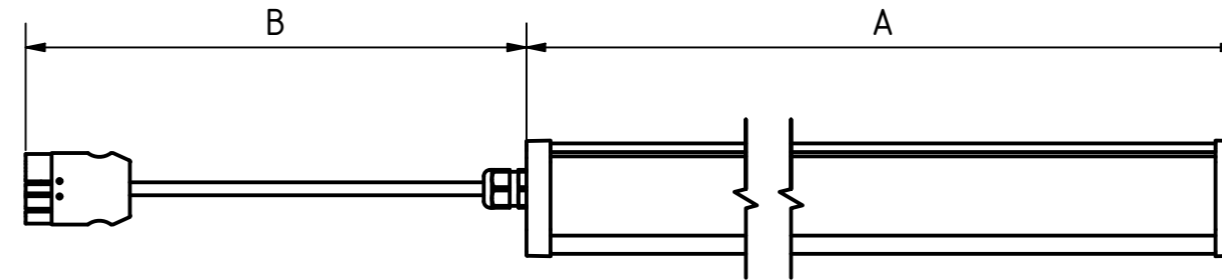

Liitoskaapeli valaisimen päästä Wago liittimellä
Connection cable from the end of luminaire with Wago connector
Anslutningskabel från armaturens ände med Wago-kontakt
Anschlusskabel vom Leuchtenende mit Wago-Stecker

WAGO Winsta Midi Cables	
Code	Description
-2W	5x2,5mm ² , 2m
-3W	5x2,5mm ² , 3m
-4W	5x2,5mm ² , 4m
-5W	5x2,5mm ² , 5m
-6W	5x2,5mm ² , 6m
-8W	5x2,5mm ² , 8m
-2WHF	5x2,5mm ² , 2m HF
-3WHF	5x2,5mm ² , 3m HF
-4WHF	5x2,5mm ² , 4m HF
-5WHF	5x2,5mm ² , 5m HF
-6WHF	5x2,5mm ² , 6m HF
-8WHF	5x2,5mm ² , 8m HF

WAGO Winsta Midi Cables	
Code	Description
-2WDA	5x2,5mm ² , 2m DA
-3WDA	5x2,5mm ² , 3m DA
-4WDA	5x2,5mm ² , 4m DA
-5WDA	5x2,5mm ² , 5m DA
-6WDA	5x2,5mm ² , 6m DA
-8WDA	5x2,5mm ² , 8m DA
-2WHFDA	5x2,5mm ² , 2m HFDA
-3WHFDA	5x2,5mm ² , 3m HFDA
-4WHFDA	5x2,5mm ² , 4m HFDA
-5WHFDA	5x2,5mm ² , 5m HFDA
-6WHFDA	5x2,5mm ² , 6m HFDA
-8WHFDA	5x2,5mm ² , 8m HFDA